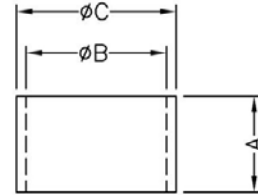

ROUND SPACER  
 2.2-2.5PE

| PART NO   | PACKAGE |
|-----------|---------|
| 2.2-2.5PE | 2000    |

MATERIAL 1 : PE  
 COLOR 1 : BLACK  
 UNIT : mm  
 Note: <none>  
 Note: <none>  
 PART NOPACKAGE  
 2.2-2.5PE2000