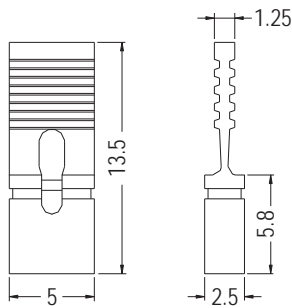

MINI JUMP

- ◆ HOUSING MATERIAL:PBT
- ◆ TERMINAL MATERIAL:BRASS
FINISH:GOLD PLATED
- ◆ UNIT:mm

PARTNO	COLOR	PACKAGE
MINI-1	BLACK	1000
MINI-1(R)	RED	
MINI-1(Y)	YELLOW	
MINI-1(G)	GREEN	
MINI-1(BU)	BLUE	

10

MINI JUMP

- ◆ MATERIAL:NYLON 66(UL)
- ◆ FLAME CLASS:94V-2/94V-0
- ◆ TERMINAL MATERIAL:BRASS
- ◆ UNIT:mm

PARTNO	COLOR	PACKAGE
MINI-2(BK)	BLACK	1000
MINI-2(R)	RED	
MINI-2(Y)	YELLOW	
MINI-2(G)	GREEN	
MINI-2(BU)	BLUE	