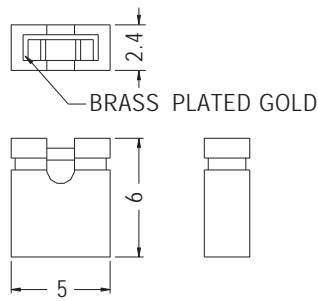

MINI JUMP

- ◆ HOUSING MATERIAL:PBT
- ◆ TERMINAL MATERIAL:BRASS
FINISH:GOLD PLATED
- ◆ UNIT:mm

PARTNO	COLOR	PACKAGE
MINI-1	BLACK	1000
MINI-1(R)	RED	
MINI-1(Y)	YELLOW	
MINI-1(G)	GREEN	
MINI-1(BU)	BLUE	

10

MINI JUMP

- ◆ MATERIAL:NYLON 66(UL)
- ◆ FLAME CLASS:94V-2/94V-0
- ◆ TERMINAL MATERIAL:BRASS
- ◆ UNIT:mm

PARTNO	COLOR	PACKAGE
MINI-2(BK)	BLACK	1000
MINI-2(R)	RED	
MINI-2(Y)	YELLOW	
MINI-2(G)	GREEN	
MINI-2(BU)	BLUE	