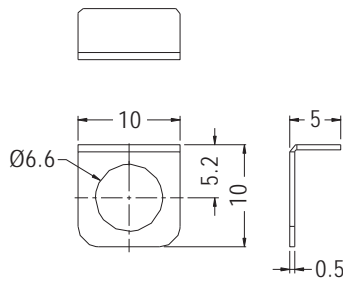

P.C.B TERMINAL

- ◆ MATERIAL:SUS
- ◆ UNIT:mm

PARTNO	PACKAGE
PCTL-2	1000

P.C.B TERMINAL

- ◆ MATERIAL:TIN PLATED BRASS
- ◆ UNIT:mm

PARTNO	PACKAGE
PCTL-3.5	1000

P.C.B TERMINAL

- ◆ MATERIAL:TIN PLATED BRASS
- ◆ UNIT:mm