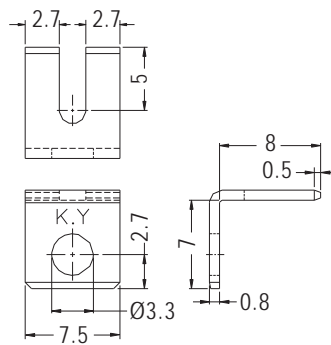

P.C.B TERMINAL

- ◆ MATERIAL:SUS
- ◆ UNIT:mm

PARTNO	PACKAGE
PCTL-2	1000

P.C.B TERMINAL

- ◆ MATERIAL:TIN PLATED BRASS
- ◆ UNIT:mm

PARTNO	PACKAGE
PCTL-3.5	1000

P.C.B TERMINAL

- ◆ MATERIAL:TIN PLATED BRASS
- ◆ UNIT:mm