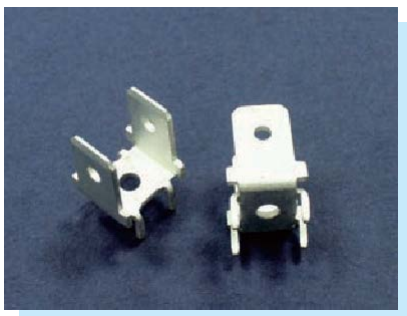

P.C.B TERMINAL

- ◆ MATERIAL:SUS
- ◆ UNIT:mm

PARTNO	PACKAGE
PCTL-2	1000

P.C.B TERMINAL

- ◆ MATERIAL:TIN PLATED BRASS
- ◆ UNIT:mm

PARTNO	PACKAGE
PCTL-3.5	1000

P.C.B TERMINAL

- ◆ MATERIAL:TIN PLATED BRASS
- ◆ UNIT:mm

PARTNO	PACKAGE
PCU250	1000