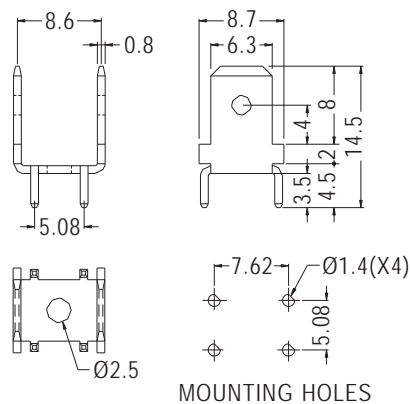

P.C.B TERMINAL

- ◆ MATERIAL:SUS
- ◆ UNIT:mm

PARTNO	PACKAGE
PCTL-2	1000

P.C.B TERMINAL

- ◆ MATERIAL:TIN PLATED BRASS
- ◆ UNIT:mm

PARTNO	PACKAGE
PCTL-3.5	1000

P.C.B TERMINAL

- ◆ MATERIAL:TIN PLATED BRASS
- ◆ UNIT:mm