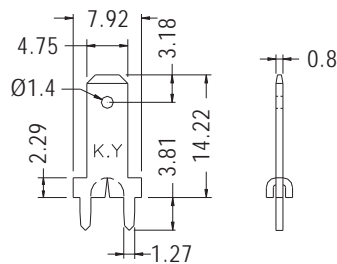

P.C.B TERMINAL

- ◆ MATERIAL:TIN PLATED BRASS
- ◆ UNIT:mm

PART NO	PACKAGE
PCR250	1000

10

P.C.B TERMINAL

- ◆ MATERIAL:TIN PLATED BRASS
- ◆ UNIT:mm

PART NO	PACKAGE
PCR250-S	1000

P.C.B TERMINAL

- ◆ MATERIAL:TIN PLATED BRASS
- ◆ UNIT:mm

PART NO	PACKAGE
PCRS187A	1000

P.C.B TERMINAL

- ◆ MATERIAL:TIN PLATED BRASS
- ◆ UNIT:mm

PART NO	PACKAGE
PCRS205	1000