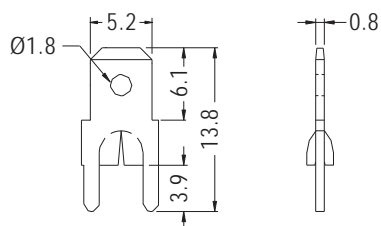

P.C.B TERMINAL

- ◆ MATERIAL:TIN PLATED BRASS
- ◆ UNIT:mm

PART NO	PACKAGE
PCR250	1000

10

P.C.B TERMINAL

- ◆ MATERIAL:TIN PLATED BRASS
- ◆ UNIT:mm

PART NO	PACKAGE
PCR250-S	1000

P.C.B TERMINAL

- ◆ MATERIAL:TIN PLATED BRASS
- ◆ UNIT:mm

PART NO	PACKAGE
PCRS187A	1000

P.C.B TERMINAL

- ◆ MATERIAL:TIN PLATED BRASS
- ◆ UNIT:mm

PART NO	PACKAGE
PCRS205	1000