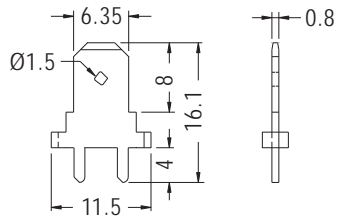

P.C.B TERMINAL

- ◆ MATERIAL:TIN PLATED BRASS
- ◆ UNIT:mm

PART NO	PACKAGE
PCR250	1000

10

P.C.B TERMINAL

- ◆ MATERIAL:TIN PLATED BRASS
- ◆ UNIT:mm

PART NO	PACKAGE
PCR250-S	1000

P.C.B TERMINAL

- ◆ MATERIAL:TIN PLATED BRASS
- ◆ UNIT:mm

PART NO	PACKAGE
PCRS187A	1000

P.C.B TERMINAL

- ◆ MATERIAL:TIN PLATED BRASS
- ◆ UNIT:mm

PART NO	PACKAGE
PCRS205	1000