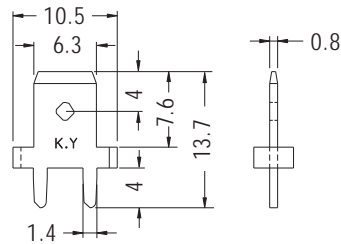

P.C.B TERMINAL

- ◆ MATERIAL:TIN PLATED BRASS
- ◆ UNIT:mm

PART NO	PACKAGE
PCR250	1000

10

P.C.B TERMINAL

- ◆ MATERIAL:TIN PLATED BRASS
- ◆ UNIT:mm

PART NO	PACKAGE
PCR250-S	1000

P.C.B TERMINAL

- ◆ MATERIAL:TIN PLATED BRASS
- ◆ UNIT:mm

PART NO	PACKAGE
PCRS187A	1000

P.C.B TERMINAL

- ◆ MATERIAL:TIN PLATED BRASS
- ◆ UNIT:mm

PART NO	PACKAGE
PCRS205	1000