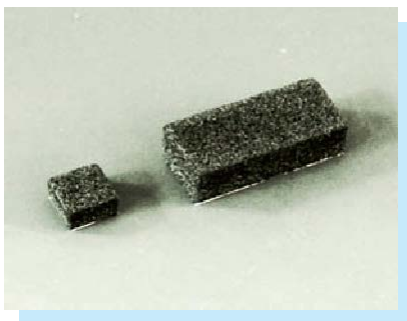

RUBBER FOOT

- ◆ MATERIAL:RUBBER
- ◆ COLOR:BLACK
- ◆ UNIT:mm

PART NO	PACKAGE
TF201113	1000

RUBBER FOOT

- ◆ MATERIAL:RUBBER
- ◆ COLOR:BLACK
- ◆ UNIT:mm

PART NO
SF141410

EVA FOAM

- ◆ MATERIAL:EVA
- ◆ COLOR:BLACK
- ◆ UNIT:mm
- ◆ PROVIDING SERVICE FOR ANY DIMENSIONS REQUIRED

PARTNO	A	B	C
EVA862	8.0	6.0	2.0
EVA120430	12.0	4.0	3.0