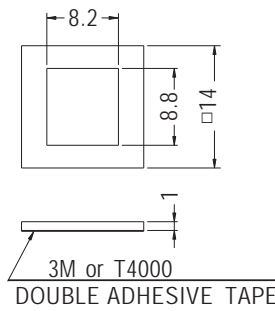

RUBBER FOOT

- ◆ MATERIAL:RUBBER
- ◆ COLOR:BLACK
- ◆ UNIT:mm

PART NO	PACKAGE
TF201113	1000

RUBBER FOOT

- ◆ MATERIAL:RUBBER
- ◆ COLOR:BLACK
- ◆ UNIT:mm

PART NO
SF141410

EVA FOAM

- ◆ MATERIAL:EVA
- ◆ COLOR:BLACK
- ◆ UNIT:mm
- ◆ PROVIDING SERVICE FOR ANY DIMENSIONS REQUIRED

PARTNO	A	B	C
EVA862	8.0	6.0	2.0
EVA120430	12.0	4.0	3.0