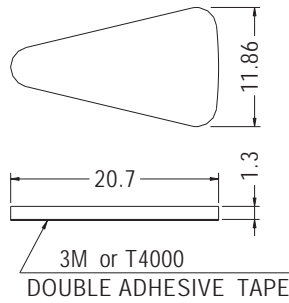

RUBBER FOOT

- ◆ MATERIAL:RUBBER
- ◆ COLOR:BLACK
- ◆ UNIT:mm

PART NO	PACKAGE
TF201113	1000

RUBBER FOOT

- ◆ MATERIAL:RUBBER
- ◆ COLOR:BLACK
- ◆ UNIT:mm

PART NO
SF141410

EVA FOAM

- ◆ MATERIAL:EVA
- ◆ COLOR:BLACK
- ◆ UNIT:mm
- ◆ PROVIDING SERVICE FOR ANY DIMENSIONS REQUIRED

PARTNO	A	B	C
EVA862	8.0	6.0	2.0
EVA120430	12.0	4.0	3.0