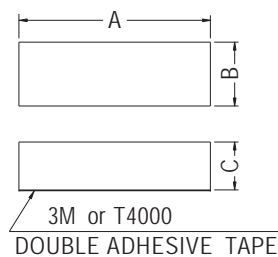

RUBBER FOOT

- ◆ MATERIAL:RUBBER
- ◆ COLOR:BLACK
- ◆ UNIT:mm

PART NO	PACKAGE
TF201113	1000

RUBBER FOOT

- ◆ MATERIAL:RUBBER
- ◆ COLOR:BLACK
- ◆ UNIT:mm

PART NO
SF141410

EVA FOAM

- ◆ MATERIAL:EVA
- ◆ COLOR:BLACK
- ◆ UNIT:mm
- ◆ PROVIDING SERVICE FOR ANY DIMENSIONS REQUIRED

PARTNO	A	B	C
EVA862	8.0	6.0	2.0
EVA120430	12.0	4.0	3.0