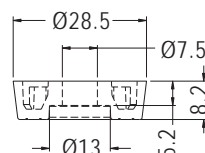

PLASTIC FOOT

- ◆ MATERIAL:PE/TPR
- ◆ PIN MATERIAL:PP
- ◆ COLOR:BLACK/GRAY/COMPUTER
- ◆ UNIT:mm

PARTNO	A	B	C	D	H	T	PACKAGE
FF-1	20.8	11.8	19.8	6.4	8.0	1.0-2.5	500
FF-2	20.0	15.4	18.0	10.0			250
FF-3	23.7	19.2	19.5	13.7			500
FF-4	25.0	12.5	23.5	6.5			200
FF-5	30.0	18.8	27.7	12.8			250
FF-6	28.5	14.0	26.5	8.2	10.0	1.0-3.5	250
FF-7	12.7	8.5	12.0	4.4	5.0	1.0-2.0	1000
FF-8	15.7	8.5	15.0	4.4			500
FF-9	20.0	7.0	18.6	4.0	8.0	1.0-2.5	250
FF-10	23.8	10.0	22.0	5.0			500
FF-11	31.5	13.6	28.5	7.8	10.0	1.0-3.5	250
FF-12	20.0	20.8	18.0	15.0	8.0	1.0-3.0	500
FF-13	20.0	24.3	18.0	18.0		0.8-1.0	250
FF-14	19.5	10.5	18.7	5.0		0.8-2.0	500
FF-16	29.4	23.0	26.5	15.0	10.0	1.0-3.5	100
FF-19	20.0	9.1	18.0	6.0	4.0	0.8	1000
FF-20	20.0	8.4	18.0	5.2	5.0		250
FF-21	20.0	25.6	19.3	20.5	8.0	0.8-2.0	500
FF-22	19.2	12.1	17.2	7.9		0.8-1.2	250
FF-24	23.0	13.3	21.0	8.0		0.8-2.0	500
FF-25	24.0	15.8	20.0	10.5		1.0-3.0	250
FF-26	22.0	10.5	21.0	3.5		250	
FF-27	26.7	21.0	24.8	16.0	10.0	0.8-2.0	100
FF-28	20.0	13.5	18.0	10.0			100
FF-31	27.0	12.0	26.0	6.9	8.0	1.0-2.5	500
FF-34	41.2	21.6	40.0	14.0			500
FF-35	14.0	10.6	12.7	5.8	6.0	1.0-2.5	1000
FF-36	22.0	10.5	20.0	3.5	8.0	1.0-3.0	500
FF-41	20.8	12.6	19.8	7.2	8.0	1.0-2.5	500
FF-43	12.0	10.0	10.5	5.8	5.0		1000
FF-44	20.8	11.8	19.8	6.9	8.0		500
FF-51	20.0	17.8	18.0	14.0	5.0	1.6	500

PLASTIC FOOT

- ◆ MATERIAL:ABS/PP
- ◆ COLOR:BLACK
- ◆ UNIT:mm

PARTNO	A	B	C	D	E	PACKAGE
FFT-1	15.0	8.0	7.5	3.7	3.5	1000
FFT-2	20.0	12.1	8.2	4.1	5.5	500
FFT-3	25.1	16.2	10.4	4.3	8.1	100
FFT-4	24.4	22.4	8.9	4.6	6.0	
FFT-5	26.0	12.7	10.9	5.1	5.7	
FFT-6	22.5	22.4	8.6	4.6	6.0	
FFT-7	17.0	17.0	7.5	3.2	6.0	
FFT-8	19.8	20.0	9.5	4.2	5.7	500
FFT-9	20.0	12.8	9.5	3.6	5.7	
FFT-10	20.0	10.5	9.2	4.4	4.0	
FFT-11	28.5	8.2	11.29	7.1	6.0	100

- ◆ MATERIAL:TPR
- ◆ COLOR:BLACK
- ◆ UNIT:mm

PARTNO	PACKAGE
FFT-15	200