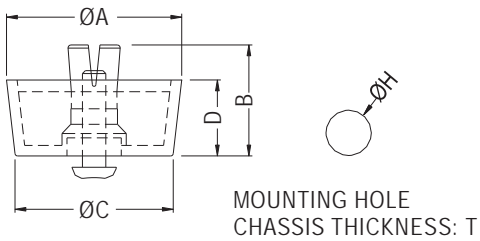

PLASTIC FOOT

- ◆ MATERIAL:PE/TPR
- ◆ PIN MATERIAL:PP
- ◆ COLOR:BLACK/GRAY/COMPUTER
- ◆ UNIT:mm

PARTNO	A	B	C	D	H	T	PACKAGE
FF-1	20.8	11.8	19.8	6.4	8.0	1.0-2.5	500
FF-2	20.0	15.4	18.0	10.0			250
FF-3	23.7	19.2	19.5	13.7			500
FF-4	25.0	12.5	23.5	6.5			200
FF-5	30.0	18.8	27.7	12.8			250
FF-6	28.5	14.0	26.5	8.2	10.0	1.0-3.5	250
FF-7	12.7	8.5	12.0	4.4	5.0	1.0-2.0	1000
FF-8	15.7	8.5	15.0	4.4			500
FF-9	20.0	7.0	18.6	4.0	8.0	1.0-2.5	250
FF-10	23.8	10.0	22.0	5.0			500
FF-11	31.5	13.6	28.5	7.8	10.0	1.0-3.5	250
FF-12	20.0	20.8	18.0	15.0	8.0	1.0-3.0	500
FF-13	20.0	24.3	18.0	18.0		0.8-1.0	250
FF-14	19.5	10.5	18.7	5.0		0.8-2.0	500
FF-16	29.4	23.0	26.5	15.0	10.0	1.0-3.5	100
FF-19	20.0	9.1	18.0	6.0	4.0	0.8	1000
FF-20	20.0	8.4	18.0	5.2	5.0		250
FF-21	20.0	25.6	19.3	20.5	8.0	0.8-2.0	500
FF-22	19.2	12.1	17.2	7.9		0.8-1.2	250
FF-24	23.0	13.3	21.0	8.0		0.8-2.0	500
FF-25	24.0	15.8	20.0	10.5		1.0-3.0	250
FF-26	22.0	10.5	21.0	3.5		250	
FF-27	26.7	21.0	24.8	16.0	10.0	0.8-2.0	100
FF-28	20.0	13.5	18.0	10.0			100
FF-31	27.0	12.0	26.0	6.9	8.0	1.0-2.5	500
FF-34	41.2	21.6	40.0	14.0			500
FF-35	14.0	10.6	12.7	5.8	6.0	1.0-2.5	1000
FF-36	22.0	10.5	20.0	3.5	8.0	1.0-3.0	500
FF-41	20.8	12.6	19.8	7.2	8.0	1.0-2.5	500
FF-43	12.0	10.0	10.5	5.8	5.0		1000
FF-44	20.8	11.8	19.8	6.9	8.0		500
FF-51	20.0	17.8	18.0	14.0	5.0	1.6	500

PLASTIC FOOT

- ◆ MATERIAL:ABS/PP
- ◆ COLOR:BLACK
- ◆ UNIT:mm

PARTNO	A	B	C	D	E	PACKAGE
FFT-1	15.0	8.0	7.5	3.7	3.5	1000
FFT-2	20.0	12.1	8.2	4.1	5.5	500
FFT-3	25.1	16.2	10.4	4.3	8.1	100
FFT-4	24.4	22.4	8.9	4.6	6.0	
FFT-5	26.0	12.7	10.9	5.1	5.7	
FFT-6	22.5	22.4	8.6	4.6	6.0	
FFT-7	17.0	17.0	7.5	3.2	6.0	
FFT-8	19.8	20.0	9.5	4.2	5.7	500
FFT-9	20.0	12.8	9.5	3.6	5.7	
FFT-10	20.0	10.5	9.2	4.4	4.0	
FFT-11	28.5	8.2	11.29	7.1	6.0	100

- ◆ MATERIAL:TPR
- ◆ COLOR:BLACK
- ◆ UNIT:mm

PARTNO	PACKAGE
FFT-15	200