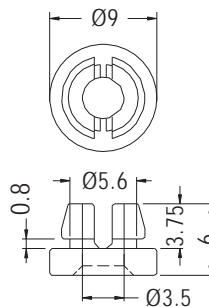

RUBBER FOOT

- ◆ MATERIAL:RUBBER
- ◆ COLOR:BLACK
- ◆ UNIT:mm

MOUNTING HOLE Ø7.0

PART NO	PACKAGE
TF-017	1000

RUBBER FOOT

- ◆ MATERIAL:RUBBER
- ◆ COLOR:BLACK
- ◆ UNIT:mm

PART NO	PACKAGE
TF-448	500

SILICON RUBBER FOOT

- ◆ MATERIAL:SILICON RUBBER
- ◆ COLOR:BLACK
- ◆ UNIT:mm

PART NO	PACKAGE
TF-5611	1000

PLASTIC FOOT

- ◆ MATERIAL:TPR
- ◆ COLOR:BLACK
- ◆ UNIT:mm

PART NO	A	B	C	D	E	H	PACKAGE
TFF-1	9.0	3.0	16.3	10.0	20.0	16.0	1000
TFF-2	8.5	2.5	16.3	10.0	20.0	16.0	
TFF-3	9.0	2.4	20.2	13.5	22.8	19.8	
TFF-5	7.5	2.5	16.3	10.0	20.0	16.0	