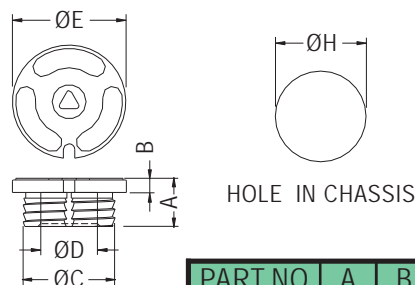

RUBBER FOOT

- ◆ MATERIAL:RUBBER
- ◆ COLOR:BLACK
- ◆ UNIT:mm

MOUNTING HOLE Ø7.0

PART NO	PACKAGE
TF-017	1000

RUBBER FOOT

- ◆ MATERIAL:RUBBER
- ◆ COLOR:BLACK
- ◆ UNIT:mm

PART NO	PACKAGE
TF-448	500

SILICON RUBBER FOOT

- ◆ MATERIAL:SILICON RUBBER
- ◆ COLOR:BLACK
- ◆ UNIT:mm

PART NO	PACKAGE
TF-5611	1000

PLASTIC FOOT

- ◆ MATERIAL:TPR
- ◆ COLOR:BLACK
- ◆ UNIT:mm

PART NO	A	B	C	D	E	H	PACKAGE
TFF-1	9.0	3.0	16.3	10.0	20.0	16.0	1000
TFF-2	8.5	2.5	16.3	10.0	20.0	16.0	
TFF-3	9.0	2.4	20.2	13.5	22.8	19.8	
TFF-5	7.5	2.5	16.3	10.0	20.0	16.0	