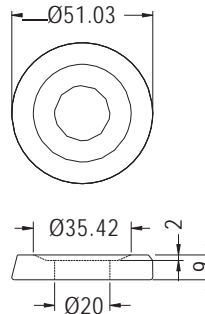

RUBBER FOOT

- ◆ MATERIAL:RUBBER
- ◆ COLOR:BLACK
- ◆ UNIT:mm

MOUNTING HOLE Ø7.0

PART NO	PACKAGE
TF-017	1000

RUBBER FOOT

- ◆ MATERIAL:RUBBER
- ◆ COLOR:BLACK
- ◆ UNIT:mm

PART NO	PACKAGE
TF-448	500

SILICON RUBBER FOOT

- ◆ MATERIAL:SILICON RUBBER
- ◆ COLOR:BLACK
- ◆ UNIT:mm

PART NO	PACKAGE
TF-5611	1000

PLASTIC FOOT

- ◆ MATERIAL:TPR
- ◆ COLOR:BLACK
- ◆ UNIT:mm

PART NO	A	B	C	D	E	H	PACKAGE
TFF-1	9.0	3.0	16.3	10.0	20.0	16.0	1000
TFF-2	8.5	2.5	16.3	10.0	20.0	16.0	
TFF-3	9.0	2.4	20.2	13.5	22.8	19.8	
TFF-5	7.5	2.5	16.3	10.0	20.0	16.0	