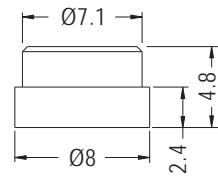

RUBBER FOOT

- ◆ MATERIAL:RUBBER
- ◆ COLOR:BLACK
- ◆ UNIT:mm

MOUNTING HOLE Ø7.0

PART NO	PACKAGE
TF-017	1000

RUBBER FOOT

- ◆ MATERIAL:RUBBER
- ◆ COLOR:BLACK
- ◆ UNIT:mm

PART NO	PACKAGE
TF-448	500

SILICON RUBBER FOOT

- ◆ MATERIAL:SILICON RUBBER
- ◆ COLOR:BLACK
- ◆ UNIT:mm

PART NO	PACKAGE
TF-5611	1000

PLASTIC FOOT

- ◆ MATERIAL:TPR
- ◆ COLOR:BLACK
- ◆ UNIT:mm

PART NO	A	B	C	D	E	H	PACKAGE
TFF-1	9.0	3.0	16.3	10.0	20.0	16.0	1000
TFF-2	8.5	2.5	16.3	10.0	20.0	16.0	
TFF-3	9.0	2.4	20.2	13.5	22.8	19.8	
TFF-5	7.5	2.5	16.3	10.0	20.0	16.0	