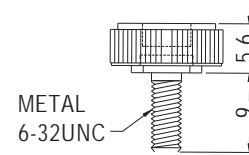

SCREW

- ◆ HEAD MATERIAL:PP
- ◆ COLOR:BLACK/COMPUTER
- ◆ UNIT:mm

PART NO	PACKAGE
GPE632-6	500

SCREW

- ◆ HEAD MATERIAL:ABS (UL)
- ◆ HEAD FLAME CLASS:94HB
- ◆ COLOR:NATURAL
- ◆ UNIT:mm

PART NO	PACKAGE
GPE632-5	500

PART NO	PACKAGE
GPE632-9	500

SCREW

- ◆ HEAD MATERIAL:ABS(UL)
- ◆ HEAD FLAME CLASS:94HB
- ◆ COLOR:BLUE
- ◆ UNIT:mm

PART NO	PACKAGE
GPR632-6	500