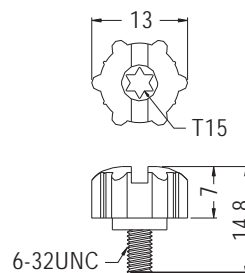

SCREW

- ◆ HEAD MATERIAL:PP
- ◆ COLOR:BLACK/COMPUTER
- ◆ UNIT:mm

PART NO	PACKAGE
GPE632-6	500

SCREW

- ◆ HEAD MATERIAL:ABS (UL)
- ◆ HEAD FLAME CLASS:94HB
- ◆ COLOR:NATURAL
- ◆ UNIT:mm

PART NO	PACKAGE
GPE632-5	500

PART NO	PACKAGE
GPE632-9	500

SCREW

- ◆ HEAD MATERIAL:ABS(UL)
- ◆ HEAD FLAME CLASS:94HB
- ◆ COLOR:BLUE
- ◆ UNIT:mm

PART NO	PACKAGE
GPR632-6	500