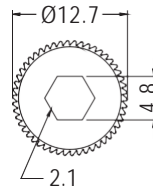

SCREW

- ◆ HEAD MATERIAL:PP
- ◆ COLOR:BLACK/COMPUTER
- ◆ UNIT:mm

PART NO	PACKAGE
GPE632-6	500

SCREW

- ◆ HEAD MATERIAL:ABS (UL)
- ◆ HEAD FLAME CLASS:94HB
- ◆ COLOR:NATURAL
- ◆ UNIT:mm

PART NO	PACKAGE
GPE632-5	500

PART NO	PACKAGE
GPE632-9	500

SCREW

- ◆ HEAD MATERIAL:ABS(UL)
- ◆ HEAD FLAME CLASS:94HB
- ◆ COLOR:BLUE
- ◆ UNIT:mm

PART NO	PACKAGE
GPR632-6	500