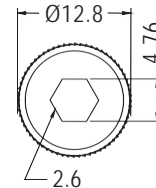

SCREW

- ◆ HEAD MATERIAL:PP
- ◆ COLOR:BLACK/COMPUTER
- ◆ UNIT:mm

PART NO	PACKAGE
GPE632-6	500

SCREW

- ◆ HEAD MATERIAL:ABS (UL)
- ◆ HEAD FLAME CLASS:94HB
- ◆ COLOR:NATURAL
- ◆ UNIT:mm

PART NO	PACKAGE
GPE632-5	500

PART NO	PACKAGE
GPE632-9	500

SCREW

- ◆ HEAD MATERIAL:ABS(UL)
- ◆ HEAD FLAME CLASS:94HB
- ◆ COLOR:BLUE
- ◆ UNIT:mm

PART NO	PACKAGE
GPR632-6	500