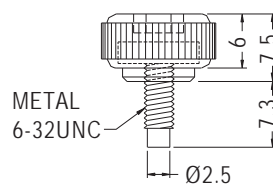

SCREW

- ◆ HEAD MATERIAL:PP
- ◆ COLOR:BLACK/COMPUTER
- ◆ UNIT:mm

PART NO	PACKAGE
GPE632-6	500

SCREW

- ◆ HEAD MATERIAL:ABS (UL)
- ◆ HEAD FLAME CLASS:94HB
- ◆ COLOR:NATURAL
- ◆ UNIT:mm

PART NO	PACKAGE
GPE632-5	500

PART NO	PACKAGE
GPE632-9	500

SCREW

- ◆ HEAD MATERIAL:ABS(UL)
- ◆ HEAD FLAME CLASS:94HB
- ◆ COLOR:BLUE
- ◆ UNIT:mm

PART NO	PACKAGE
GPR632-6	500