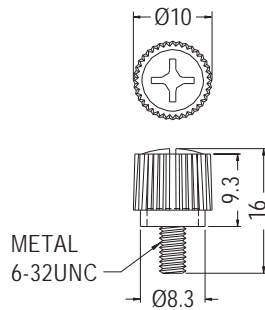

SCREW

- ◆ HEAD MATERIAL:PP
- ◆ COLOR:BLACK/COMPUTER
- ◆ UNIT:mm

PART NO	PACKAGE
GPE632-6	500

SCREW

- ◆ HEAD MATERIAL:ABS (UL)
- ◆ HEAD FLAME CLASS:94HB
- ◆ COLOR:NATURAL
- ◆ UNIT:mm

PART NO	PACKAGE
GPE632-5	500

PART NO	PACKAGE
GPE632-9	500

SCREW

- ◆ HEAD MATERIAL:ABS(UL)
- ◆ HEAD FLAME CLASS:94HB
- ◆ COLOR:BLUE
- ◆ UNIT:mm

PART NO	PACKAGE
GPR632-6	500