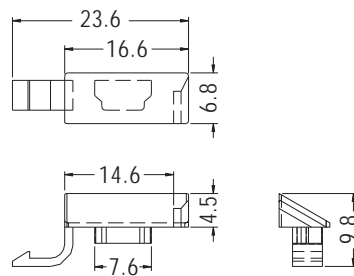

USB HOUSING

- ◆ MATERIAL:TPE
- ◆ COLOR:BLACK
- ◆ UNIT:mm

PART NO	PACKAGE
USBC-17	1000

7

USB HOUSING

- ◆ MATERIAL:TPU
- ◆ COLOR:BLACK
- ◆ UNIT:mm

PART NO	PACKAGE
USBC-30	1000

CONNECTOR COVER

- ◆ MATERIAL:TPE
- ◆ COLOR:BLACK
- ◆ UNIT:mm

PART NO	PACKAGE
DCVER-1	500