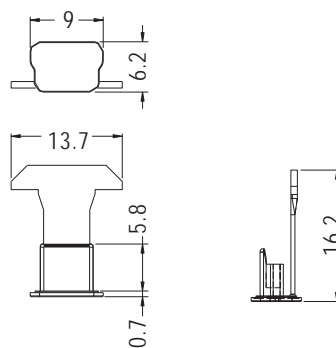

USB HOUSING

- ◆ MATERIAL:TPE
- ◆ COLOR:BLACK
- ◆ UNIT:mm

PART NO	PACKAGE
USBC-17	1000

7

USB HOUSING

- ◆ MATERIAL:TPU
- ◆ COLOR:BLACK
- ◆ UNIT:mm

PART NO	PACKAGE
USBC-30	1000

CONNECTOR COVER

- ◆ MATERIAL:TPE
- ◆ COLOR:BLACK
- ◆ UNIT:mm

PART NO	PACKAGE
DCVER-1	500