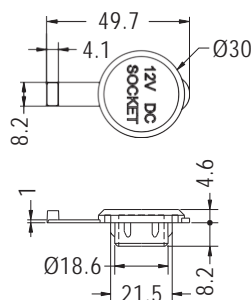

USB HOUSING

- ◆ MATERIAL:TPE
- ◆ COLOR:BLACK
- ◆ UNIT:mm

PART NO	PACKAGE
USBC-17	1000

7

USB HOUSING

- ◆ MATERIAL:TPU
- ◆ COLOR:BLACK
- ◆ UNIT:mm

PART NO	PACKAGE
USBC-30	1000

CONNECTOR COVER

- ◆ MATERIAL:TPE
- ◆ COLOR:BLACK
- ◆ UNIT:mm

PART NO	PACKAGE
DCVER-1	500