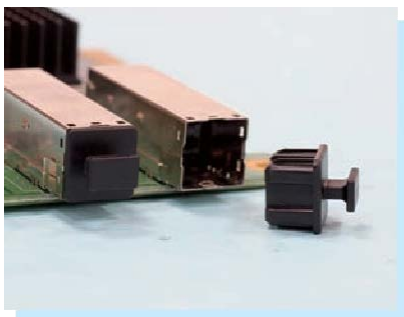

MINI USB CONNECTOR COVER

- ◆ MATERIAL:TPE
- ◆ COLOR:BLACK
- ◆ UNIT:mm

PART NO	PACKAGE
USBC-25	1000

MINI USB CONNECTOR COVER

- ◆ MATERIAL:TPE
- ◆ COLOR:BLACK
- ◆ UNIT:mm

PART NO	PACKAGE
USBC-16	1000

MINI SAS HD COVER

- ◆ MATERIAL:PE
- ◆ COLOR:BLACK
- ◆ UNIT:mm

PART NO	PACKAGE
KPS-32	1000