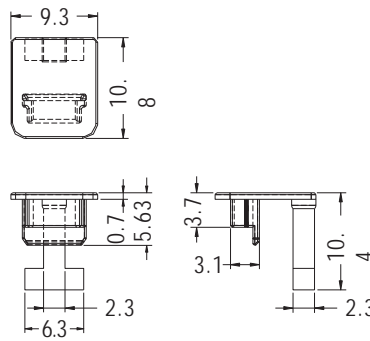

MINI USB CONNECTOR COVER

- ◆ MATERIAL:TPE
- ◆ COLOR:BLACK
- ◆ UNIT:mm

PART NO	PACKAGE
USBC-25	1000

MINI USB CONNECTOR COVER

- ◆ MATERIAL:TPE
- ◆ COLOR:BLACK
- ◆ UNIT:mm

PART NO	PACKAGE
USBC-16	1000

MINI SAS HD COVER

- ◆ MATERIAL:PE
- ◆ COLOR:BLACK
- ◆ UNIT:mm

PART NO	PACKAGE
KPS-32	1000