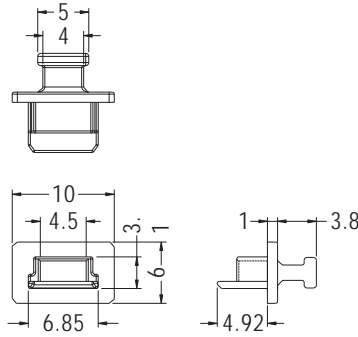

MINI USB CONNECTOR COVER

- ◆ MATERIAL:TPE
- ◆ COLOR:BLACK
- ◆ UNIT:mm

PART NO	PACKAGE
USBC-25	1000

MINI USB CONNECTOR COVER

- ◆ MATERIAL:TPE
- ◆ COLOR:BLACK
- ◆ UNIT:mm

PART NO	PACKAGE
USBC-16	1000

MINI SAS HD COVER

- ◆ MATERIAL:PE
- ◆ COLOR:BLACK
- ◆ UNIT:mm

PART NO	PACKAGE
KPS-32	1000