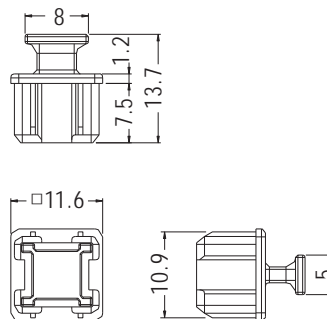

MINI USB CONNECTOR COVER

- ◆ MATERIAL:TPE
- ◆ COLOR:BLACK
- ◆ UNIT:mm

PART NO	PACKAGE
USBC-25	1000

MINI USB CONNECTOR COVER

- ◆ MATERIAL:TPE
- ◆ COLOR:BLACK
- ◆ UNIT:mm

PART NO	PACKAGE
USBC-16	1000

MINI SAS HD COVER

- ◆ MATERIAL:PE
- ◆ COLOR:BLACK
- ◆ UNIT:mm

PART NO	PACKAGE
KPS-32	1000