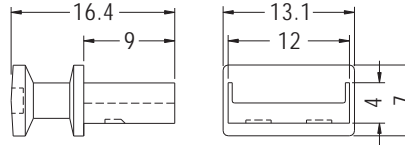

USB HOUSING

- ◆ MATERIAL:ABS (UL)
- ◆ FLAME CLASS:94HB
- ◆ COLOR:BLACK
- ◆ UNIT:mm

PART NO	PACKAGE
USBC-2	1000

7

USB HOUSING

- ◆ MATERIAL:ABS (UL)
- ◆ FLAME CLASS:94HB
- ◆ COLOR:BLACK
- ◆ UNIT:mm

PART NO	PACKAGE
USBC-6	1000