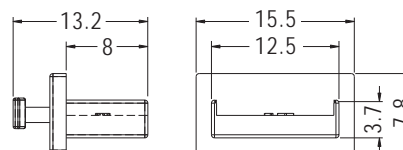

USB HOUSING

- ◆ MATERIAL:ABS (UL)
- ◆ FLAME CLASS:94HB
- ◆ COLOR:BLACK
- ◆ UNIT:mm

PART NO	PACKAGE
USBC-24	1000

USB HOUSING

- ◆ MATERIAL:PP (UL)
- ◆ FLAME CLASS:94HB
- ◆ COLOR:NATURAL/BLACK
- ◆ UNIT:mm

PART NO	PACKAGE
USBC-33	1000