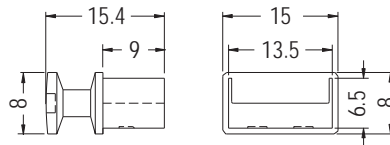

USB HOUSING

- ◆ MATERIAL:ABS (UL)
- ◆ FLAME CLASS:94HB
- ◆ COLOR:BLACK
- ◆ UNIT:mm

PART NO	PACKAGE
USBC-2	1000

7

USB HOUSING

- ◆ MATERIAL:ABS (UL)
- ◆ FLAME CLASS:94HB
- ◆ COLOR:BLACK
- ◆ UNIT:mm

PART NO	PACKAGE
USBC-6	1000