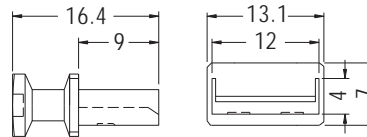

PART NO	PACKAGE
USBC-24	1000