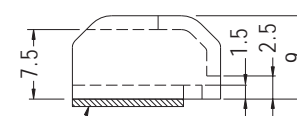

# TERMINAL SOFT SLEEVES

- ◆ MATERIAL:SOFT P.V.C
- ◆ COLOR:RED/WHITE/BLACK/BLUE/YELLOW/GREEN
- ◆ UNIT:mm

PART NO	WIRE mm <sup>2</sup>	A	D	L	PACKAGE
V-1.25	1.25	3.3	3.1	15.0	100
V-2	2.0	4.5	3.7	16.0	
V-3.5	3.5	5.7	4.1	18.0	
V-5.5	5.5	5.7	5.2	20.0	
V-8	8.0	7.2	6.2	21.0	
V-14	14.0	10.0	8.0	28.0	
V-22	22.0	12.0	9.5	29.0	
V-38	38.0	14.0	11.8	34.0	
V-60	60.0	17.0	13.9	42.0	
V-70	70.0	17.9	15.1	45.0	
V-80	80.0	19.5	16.0	46.0	50
V-100	100.0	22.0	18.0	55.0	
V-125	125.0	24.4	20.0	60.0	
V-150	150.0	26.0	22.0	65.0	
V-185	185.0	29.0	24.0	66.7	
V-200	200.0	32.2	24.0	69.0	
V-250	250.0	37.5	26.5	75.0	
V-325	325.0	37.5	30.0	75.0	
V-400	400.0	45.1	37.5	83.0	
V-500	500.0	48.2	40.2	85.0	
V-630	630.0	53.8	45.2	93.0	

# TERMINAL HOUSING

- ◆ MATERIAL:PC (UL)
- ◆ FLAME CLASS:94V-2
- ◆ COLOR:NATURAL
- ◆ UNIT:mm

3M DOUBLE ADHESIVE TAPE

3M DOUBLE ADHESIVE TAPE

PART NO	PACKAGE
PCTT-1	1000

PART NO	PACKAGE
PCTT-2	1000