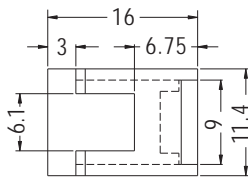

# TERMINAL SOFT SLEEVES

- ◆ MATERIAL:SOFT P.V.C
- ◆ COLOR:RED/WHITE/BLACK/BLUE/YELLOW/GREEN
- ◆ UNIT:mm

PART NO	WIRE mm <sup>2</sup>	A	D	L	PACKAGE
V-1.25	1.25	3.3	3.1	15.0	100
V-2	2.0	4.5	3.7	16.0	
V-3.5	3.5	5.7	4.1	18.0	
V-5.5	5.5	5.7	5.2	20.0	
V-8	8.0	7.2	6.2	21.0	
V-14	14.0	10.0	8.0	28.0	
V-22	22.0	12.0	9.5	29.0	
V-38	38.0	14.0	11.8	34.0	
V-60	60.0	17.0	13.9	42.0	
V-70	70.0	17.9	15.1	45.0	
V-80	80.0	19.5	16.0	46.0	50
V-100	100.0	22.0	18.0	55.0	
V-125	125.0	24.4	20.0	60.0	
V-150	150.0	26.0	22.0	65.0	
V-185	185.0	29.0	24.0	66.7	
V-200	200.0	32.2	24.0	69.0	
V-250	250.0	37.5	26.5	75.0	
V-325	325.0	37.5	30.0	75.0	
V-400	400.0	45.1	37.5	83.0	
V-500	500.0	48.2	40.2	85.0	
V-630	630.0	53.8	45.2	93.0	

# TERMINAL HOUSING

- ◆ MATERIAL:PC (UL)
- ◆ FLAME CLASS:94V-2
- ◆ COLOR:NATURAL
- ◆ UNIT:mm

3M DOUBLE ADHESIVE TAPE

3M DOUBLE ADHESIVE TAPE

PART NO	PACKAGE
PCTT-1	1000

PART NO	PACKAGE
PCTT-2	1000