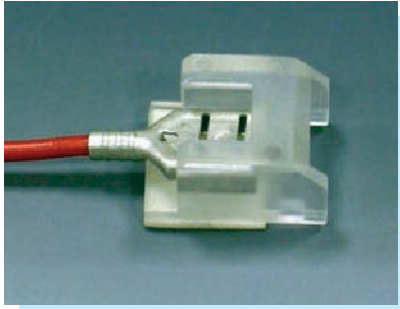

# TERMINAL SOFT SLEEVES

- ◆ MATERIAL:SOFT P.V.C
- ◆ COLOR:RED/WHITE/BLACK/BLUE/YELLOW/GREEN
- ◆ UNIT:mm

PART NO	WIRE mm <sup>2</sup>	A	D	L	PACKAGE
V-1.25	1.25	3.3	3.1	15.0	100
V-2	2.0	4.5	3.7	16.0	
V-3.5	3.5	5.7	4.1	18.0	
V-5.5	5.5	5.7	5.2	20.0	
V-8	8.0	7.2	6.2	21.0	
V-14	14.0	10.0	8.0	28.0	
V-22	22.0	12.0	9.5	29.0	
V-38	38.0	14.0	11.8	34.0	
V-60	60.0	17.0	13.9	42.0	
V-70	70.0	17.9	15.1	45.0	
V-80	80.0	19.5	16.0	46.0	50
V-100	100.0	22.0	18.0	55.0	
V-125	125.0	24.4	20.0	60.0	
V-150	150.0	26.0	22.0	65.0	
V-185	185.0	29.0	24.0	66.7	
V-200	200.0	32.2	24.0	69.0	
V-250	250.0	37.5	26.5	75.0	
V-325	325.0	37.5	30.0	75.0	
V-400	400.0	45.1	37.5	83.0	
V-500	500.0	48.2	40.2	85.0	
V-630	630.0	53.8	45.2	93.0	

# TERMINAL HOUSING

- ◆ MATERIAL:PC (UL)
- ◆ FLAME CLASS:94V-2
- ◆ COLOR:NATURAL
- ◆ UNIT:mm

3M DOUBLE ADHESIVE TAPE

3M DOUBLE ADHESIVE TAPE

PART NO	PACKAGE
PCTT-1	1000

PART NO	PACKAGE
PCTT-2	1000

# TERMINAL HOUSING

- ◆ MATERIAL:PC (UL)
- ◆ FLAME CLASS:94V-2
- ◆ COLOR:NATURAL
- ◆ UNIT:mm

PART NO	PACKAGE
CVER-1	1000