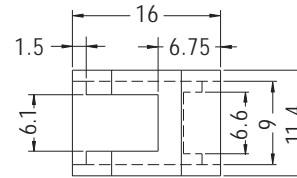

# TERMINAL SOFT SLEEVES

- ◆ MATERIAL:SOFT P.V.C
- ◆ COLOR:RED/WHITE/BLACK/BLUE/YELLOW/GREEN
- ◆ UNIT:mm

PART NO	WIRE mm <sup>2</sup>	A	D	L	PACKAGE
V-1.25	1.25	3.3	3.1	15.0	100
V-2	2.0	4.5	3.7	16.0	
V-3.5	3.5	5.7	4.1	18.0	
V-5.5	5.5	5.7	5.2	20.0	
V-8	8.0	7.2	6.2	21.0	
V-14	14.0	10.0	8.0	28.0	
V-22	22.0	12.0	9.5	29.0	
V-38	38.0	14.0	11.8	34.0	
V-60	60.0	17.0	13.9	42.0	
V-70	70.0	17.9	15.1	45.0	
V-80	80.0	19.5	16.0	46.0	50
V-100	100.0	22.0	18.0	55.0	
V-125	125.0	24.4	20.0	60.0	
V-150	150.0	26.0	22.0	65.0	
V-185	185.0	29.0	24.0	66.7	
V-200	200.0	32.2	24.0	69.0	
V-250	250.0	37.5	26.5	75.0	
V-325	325.0	37.5	30.0	75.0	
V-400	400.0	45.1	37.5	83.0	
V-500	500.0	48.2	40.2	85.0	
V-630	630.0	53.8	45.2	93.0	

# TERMINAL HOUSING

- ◆ MATERIAL:PC (UL)
- ◆ FLAME CLASS:94V-2
- ◆ COLOR:NATURAL
- ◆ UNIT:mm

3M DOUBLE ADHESIVE TAPE

3M DOUBLE ADHESIVE TAPE

PART NO	PACKAGE
PCTT-1	1000

PART NO	PACKAGE
PCTT-2	1000