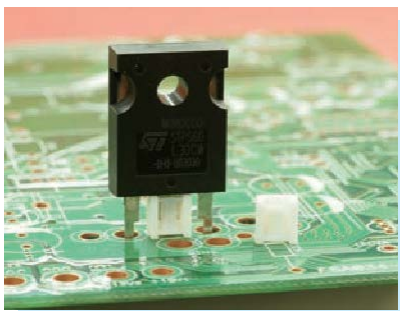

# TRANSISTOR HOUSING

- ◆ MATERIAL:NYLON 66 (UL)/PBT (UL)
- ◆ FLAME CLASS:94V-2/94V-0
- ◆ COLOR:NATURAL/BLACK
- ◆ UNIT:mm

PARTNO	PACKAGE
TRS-6.5	500

PARTNO	F	PACKAGE
TRU-6.5	0.4	1000
TRU-6.5PV05	0.5	

# TRANSISTOR HOUSING

- ◆ MATERIAL:NYLON 66 (UL)
- ◆ FLAME CLASS:94V-2/94V-0
- ◆ COLOR:NATURAL/BLACK
- ◆ UNIT:mm

PARTNO	A	PACKAGE
TR-34	4.2	1000
TR-36	6.0	
TR-38	4.6	