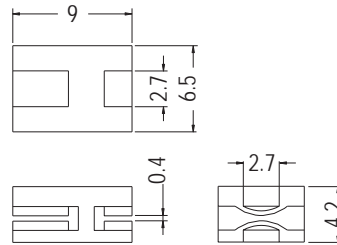

# TRANSISTOR HOUSING

- ◆ MATERIAL:NYLON 66 (UL)/PBT (UL)
- ◆ FLAME CLASS:94V-2/94V-0
- ◆ COLOR:NATURAL/BLACK
- ◆ UNIT:mm

PARTNO	PACKAGE
TRS-6.5	500

PARTNO	F	PACKAGE
TRU-6.5	0.4	1000
TRU-6.5PV05	0.5	

# TRANSISTOR HOUSING

- ◆ MATERIAL:NYLON 66 (UL)
- ◆ FLAME CLASS:94V-2/94V-0
- ◆ COLOR:NATURAL/BLACK
- ◆ UNIT:mm

PARTNO	A	PACKAGE
TR-34	4.2	1000
TR-36	6.0	
TR-38	4.6	