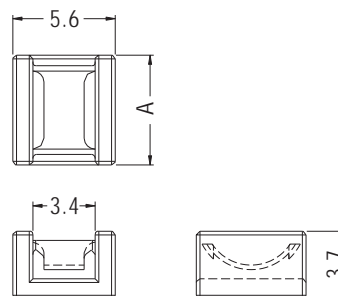

TRANSISTOR HOUSING

- MATERIAL:NYLON 66 (UL)
- FLAME CLASS:94V-2/94V-0
- COLOR:NATURAL/BLACK
- UNIT:mm

PARTNO	A	PACKAGE
TR-34	4.2	1000
TR-36	6.0	
TR-38	4.6