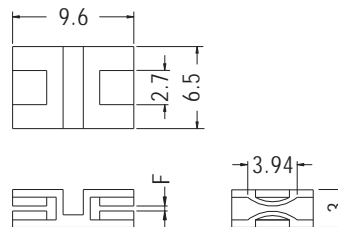

# TRANSISTOR HOUSING

- ◆ MATERIAL:NYLON 66 (UL)/PBT (UL)
- ◆ FLAME CLASS:94V-2/94V-0
- ◆ COLOR:NATURAL/BLACK
- ◆ UNIT:mm

PARTNO	PACKAGE
TRS-6.5	500

PARTNO	F	PACKAGE
TRU-6.5	0.4	1000
TRU-6.5PV05	0.5	

# TRANSISTOR HOUSING

- ◆ MATERIAL:NYLON 66 (UL)
- ◆ FLAME CLASS:94V-2/94V-0
- ◆ COLOR:NATURAL/BLACK
- ◆ UNIT:mm

PARTNO	A	PACKAGE
TR-34	4.2	1000
TR-36	6.0	
TR-38	4.6	