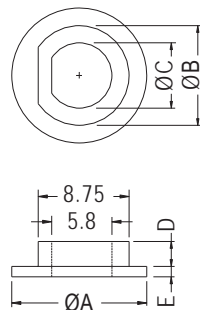

TRANSISTOR WASHERS

- ◆ MATERIAL: PBT, PC V-0, PC V-2, POM, PPS, N46 V-0, N6 V-2, N66 V-0, N66 V-2
- ◆ COLOR: NATURAL/BLACK
- ◆ UNIT: mm

FOR TW-6A

FOR TW-19

FOR TW-66

FOR TW-68

PARTNO	A	B	C	D	E	PACKAGE
TW-1	6.0	3.6	3.0	1.5	1.5	2000
TW-2	6.2	3.5	3.0	3.0	1.5	
TW-3	6.2	3.5	3.0	2.5	2.0	
TW-4	6.0	3.5	3.0	2.0	2.0	
TW-5	6.2	3.5	2.9	1.2	1.0	
TW-6	6.2	3.5	2.9	1.4	1.2	
TW-6A	6.2	3.55	3.0	1.4	1.2	
TW-7	8.0	3.8	3.1	2.8	1.2	
TW-8	8.0	3.8	3.1	1.2	1.2	
TW-9	10.0	6.0	5.0	5.0	1.0	
TW-10	10.0	5.0	4.0	4.0	1.0	1000
TW-11	9.5	6.3	4.5	1.2	1.2	
TW-12	9.5	6.3	4.1	0.8	1.7	
TW-14	9.9	8.3	6.5	1.5	1.0	
TW-15	6.2	3.6	3.0	2.4	1.9	2000
TW-16	6.1	3.5	2.9	1.6	1.4	
TW-17	6.1	3.55	3.0	1.5	2.0	
TW-18	6.35	5.15	3.5	1.6	0.6	
TW-19	6.22	3.56	3.02	1.02	1.02	
TW-20	6.5	3.5	2.95	4.0	0.9	
TW-21	7.0	5.0	3.0	5.8	2.0	
TW-22	11.9	7.9	4.0	3.0	2.6	
TW-23	7.1	5.0	3.0	2.3	2.0	
TW-24	6.4	3.55	2.95	2.0	1.3	
TW-25	7.92	4.83	3.05	0.8	1.14	
TW-26	6.0	3.6	3.0	5.2	1.0	
TW-27	6.0	3.55	2.95	1.4	1.4	
TW-29	14.0	7.5	6.0	1.8	1.2	
TW-30	14.0	9.8	6.6	1.7	0.9	
TW-31	16.0	11.4	10.0	0.8	0.7	
TW-33	6.0	3.5	2.5	7.2	5.0	
TW-34	6.0	3.5	2.5	11.0	5.0	
TW-35	6.0	3.55	2.95	1.2	1.3	
TW-36	15.7	9.7	4.5	6.5	5.0	
TW-37	6.0	3.55	2.95	3.2	2.0	
TW-38	6.1	3.5	2.95	1.5	1.1	
TW-39	5.46	3.43	2.95	0.81	1.02	
TW-41	6.6	4.95	2.6	6.0	1.5	
TW-42	6.35	4.78	3.94	1.57	3.18	
TW-43	25.4	11.0	8.3	2.29	1.58	
TW-48	11.0	8.0	5.5	8.0	1.3	
TW-49	6.4	3.53	3.0	2.0	1.2	
TW-53	11.8	6.0	4.0	1.9	0.5	
TW-57	10.0	4.3	3.45	3.0	1.0	
TW-58	6.2	3.5	3.0	2.5	2.7	
TW-59	6.2	3.5	3.0	2.5	2.0	
TW-60	6.4	3.5	3.0	2.0	1.3	
TW-61	6.0	3.5	3.0	3.2	2.0	
TW-62	6.1	3.5	3.0	1.5	1.1	
TW-63	10.0	5.0	3.95	4.0	0.5	
TW-64	4.0	2.7	2.1	0.8	0.8	
TW-65	6.0	3.55	3.0	4.6	2.0	
TW-66	12.0	5.0	3.2	4.0	1.8	
TW-68	13.0	9.6	6.3	2.4	1.0	
TW-70	6.2	3.6	2.95	2.9	1.9	
TW-73	9.0	6.0	4.5	8.0	2.0	
TW-75	7.0	4.4	3.2	7.5	0.5	
TW-77	5.0	4.1	2.2	1.2	1.2	
TW-78	21.0	17.4	16.2	2.8	0.8	