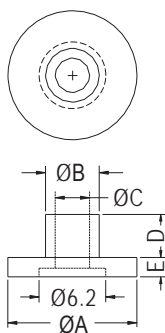

TRANSISTOR WASHERS

- ◆ MATERIAL: PBT, PC V-0, PC V-2, POM, PPS, N46 V-0, N6 V-2, N66 V-0, N66 V-2
- ◆ COLOR: NATURAL/BLACK
- ◆ UNIT: mm

FOR TW-6A

FOR TW-19

FOR TW-66

FOR TW-68

PARTNO	A	B	C	D	E	PACKAGE
TW-1	6.0	3.6	3.0	1.5	1.5	2000
TW-2	6.2	3.5	3.0	3.0	1.5	
TW-3	6.2	3.5	3.0	2.5	2.0	
TW-4	6.0	3.5	3.0	2.0	2.0	
TW-5	6.2	3.5	2.9	1.2	1.0	
TW-6	6.2	3.5	2.9	1.4	1.2	
TW-6A	6.2	3.55	3.0	1.4	1.2	
TW-7	8.0	3.8	3.1	2.8	1.2	
TW-8	8.0	3.8	3.1	1.2	1.2	
TW-9	10.0	6.0	5.0	5.0	1.0	
TW-10	10.0	5.0	4.0	4.0	1.0	1000
TW-11	9.5	6.3	4.5	1.2	1.2	
TW-12	9.5	6.3	4.1	0.8	1.7	
TW-14	9.9	8.3	6.5	1.5	1.0	
TW-15	6.2	3.6	3.0	2.4	1.9	2000
TW-16	6.1	3.5	2.9	1.6	1.4	
TW-17	6.1	3.55	3.0	1.5	2.0	
TW-18	6.35	5.15	3.5	1.6	0.6	
TW-19	6.22	3.56	3.02	1.02	1.02	
TW-20	6.5	3.5	2.95	4.0	0.9	
TW-21	7.0	5.0	3.0	5.8	2.0	
TW-22	11.9	7.9	4.0	3.0	2.6	
TW-23	7.1	5.0	3.0	2.3	2.0	
TW-24	6.4	3.55	2.95	2.0	1.3	
TW-25	7.92	4.83	3.05	0.8	1.14	
TW-26	6.0	3.6	3.0	5.2	1.0	
TW-27	6.0	3.55	2.95	1.4	1.4	
TW-29	14.0	7.5	6.0	1.8	1.2	
TW-30	14.0	9.8	6.6	1.7	0.9	
TW-31	16.0	11.4	10.0	0.8	0.7	
TW-33	6.0	3.5	2.5	7.2	5.0	
TW-34	6.0	3.5	2.5	11.0	5.0	
TW-35	6.0	3.55	2.95	1.2	1.3	
TW-36	15.7	9.7	4.5	6.5	5.0	
TW-37	6.0	3.55	2.95	3.2	2.0	
TW-38	6.1	3.5	2.95	1.5	1.1	
TW-39	5.46	3.43	2.95	0.81	1.02	
TW-41	6.6	4.95	2.6	6.0	1.5	
TW-42	6.35	4.78	3.94	1.57	3.18	
TW-43	25.4	11.0	8.3	2.29	1.58	
TW-48	11.0	8.0	5.5	8.0	1.3	
TW-49	6.4	3.53	3.0	2.0	1.2	
TW-53	11.8	6.0	4.0	1.9	0.5	
TW-57	10.0	4.3	3.45	3.0	1.0	
TW-58	6.2	3.5	3.0	2.5	2.7	
TW-59	6.2	3.5	3.0	2.5	2.0	
TW-60	6.4	3.5	3.0	2.0	1.3	
TW-61	6.0	3.5	3.0	3.2	2.0	
TW-62	6.1	3.5	3.0	1.5	1.1	
TW-63	10.0	5.0	3.95	4.0	0.5	
TW-64	4.0	2.7	2.1	0.8	0.8	
TW-65	6.0	3.55	3.0	4.6	2.0	
TW-66	12.0	5.0	3.2	4.0	1.8	
TW-68	13.0	9.6	6.3	2.4	1.0	
TW-70	6.2	3.6	2.95	2.9	1.9	
TW-73	9.0	6.0	4.5	8.0	2.0	
TW-75	7.0	4.4	3.2	7.5	0.5	
TW-77	5.0	4.1	2.2	1.2	1.2	
TW-78	21.0	17.4	16.2	2.8	0.8	