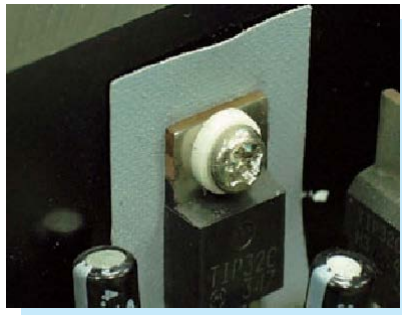

TRANSISTOR WASHERS

- ◆ MATERIAL: PBT, PC V-0, PC V-2, POM, PPS, N46 V-0, N6 V-2, N66 V-0, N66 V-2
- ◆ COLOR: NATURAL/BLACK
- ◆ UNIT: mm

FOR TW-6A

FOR TW-19

FOR TW-66

FOR TW-68

PARTNO	A	B	C	D	E	PACKAGE
TW-1	6.0	3.6	3.0	1.5	1.5	2000
TW-2	6.2	3.5	3.0	3.0	1.5	
TW-3	6.2	3.5	3.0	2.5	2.0	
TW-4	6.0	3.5	3.0	2.0	2.0	
TW-5	6.2	3.5	2.9	1.2	1.0	
TW-6	6.2	3.5	2.9	1.4	1.2	
TW-6A	6.2	3.55	3.0	1.4	1.2	
TW-7	8.0	3.8	3.1	2.8	1.2	
TW-8	8.0	3.8	3.1	1.2	1.2	
TW-9	10.0	6.0	5.0	5.0	1.0	
TW-10	10.0	5.0	4.0	4.0	1.0	1000
TW-11	9.5	6.3	4.5	1.2	1.2	
TW-12	9.5	6.3	4.1	0.8	1.7	
TW-14	9.9	8.3	6.5	1.5	1.0	
TW-15	6.2	3.6	3.0	2.4	1.9	2000
TW-16	6.1	3.5	2.9	1.6	1.4	
TW-17	6.1	3.55	3.0	1.5	2.0	
TW-18	6.35	5.15	3.5	1.6	0.6	
TW-19	6.22	3.56	3.02	1.02	1.02	
TW-20	6.5	3.5	2.95	4.0	0.9	
TW-21	7.0	5.0	3.0	5.8	2.0	
TW-22	11.9	7.9	4.0	3.0	2.6	
TW-23	7.1	5.0	3.0	2.3	2.0	
TW-24	6.4	3.55	2.95	2.0	1.3	
TW-25	7.92	4.83	3.05	0.8	1.14	
TW-26	6.0	3.6	3.0	5.2	1.0	
TW-27	6.0	3.55	2.95	1.4	1.4	
TW-29	14.0	7.5	6.0	1.8	1.2	
TW-30	14.0	9.8	6.6	1.7	0.9	
TW-31	16.0	11.4	10.0	0.8	0.7	
TW-33	6.0	3.5	2.5	7.2	5.0	
TW-34	6.0	3.5	2.5	11.0	5.0	
TW-35	6.0	3.55	2.95	1.2	1.3	
TW-36	15.7	9.7	4.5	6.5	5.0	
TW-37	6.0	3.55	2.95	3.2	2.0	
TW-38	6.1	3.5	2.95	1.5	1.1	
TW-39	5.46	3.43	2.95	0.81	1.02	
TW-41	6.6	4.95	2.6	6.0	1.5	
TW-42	6.35	4.78	3.94	1.57	3.18	
TW-43	25.4	11.0	8.3	2.29	1.58	
TW-48	11.0	8.0	5.5	8.0	1.3	
TW-49	6.4	3.53	3.0	2.0	1.2	
TW-53	11.8	6.0	4.0	1.9	0.5	
TW-57	10.0	4.3	3.45	3.0	1.0	
TW-58	6.2	3.5	3.0	2.5	2.7	
TW-59	6.2	3.5	3.0	2.5	2.0	
TW-60	6.4	3.5	3.0	2.0	1.3	
TW-61	6.0	3.5	3.0	3.2	2.0	
TW-62	6.1	3.5	3.0	1.5	1.1	
TW-63	10.0	5.0	3.95	4.0	0.5	
TW-64	4.0	2.7	2.1	0.8	0.8	
TW-65	6.0	3.55	3.0	4.6	2.0	
TW-66	12.0	5.0	3.2	4.0	1.8	
TW-68	13.0	9.6	6.3	2.4	1.0	
TW-70	6.2	3.6	2.95	2.9	1.9	
TW-73	9.0	6.0	4.5	8.0	2.0	
TW-75	7.0	4.4	3.2	7.5	0.5	
TW-77	5.0	4.1	2.2	1.2	1.2	
TW-78	21.0	17.4	16.2	2.8	0.8	