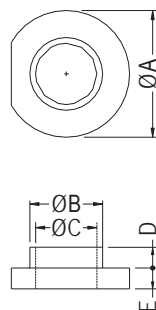

TRANSISTOR WASHERS

- ◆ MATERIAL: PBT, PC V-0, PC V-2, POM, PPS, N46 V-0, N6 V-2, N66 V-0, N66 V-2
- ◆ COLOR: NATURAL/BLACK
- ◆ UNIT: mm

FOR TW-6A

FOR TW-19

FOR TW-66

FOR TW-68

PARTNO	A	B	C	D	E	PACKAGE
TW-1	6.0	3.6	3.0	1.5	1.5	2000
TW-2	6.2	3.5	3.0	3.0	1.5	
TW-3	6.2	3.5	3.0	2.5	2.0	
TW-4	6.0	3.5	3.0	2.0	2.0	
TW-5	6.2	3.5	2.9	1.2	1.0	
TW-6	6.2	3.5	2.9	1.4	1.2	
TW-6A	6.2	3.55	3.0	1.4	1.2	
TW-7	8.0	3.8	3.1	2.8	1.2	
TW-8	8.0	3.8	3.1	1.2	1.2	
TW-9	10.0	6.0	5.0	5.0	1.0	
TW-10	10.0	5.0	4.0	4.0	1.0	1000
TW-11	9.5	6.3	4.5	1.2	1.2	
TW-12	9.5	6.3	4.1	0.8	1.7	
TW-14	9.9	8.3	6.5	1.5	1.0	
TW-15	6.2	3.6	3.0	2.4	1.9	2000
TW-16	6.1	3.5	2.9	1.6	1.4	
TW-17	6.1	3.55	3.0	1.5	2.0	
TW-18	6.35	5.15	3.5	1.6	0.6	
TW-19	6.22	3.56	3.02	1.02	1.02	
TW-20	6.5	3.5	2.95	4.0	0.9	
TW-21	7.0	5.0	3.0	5.8	2.0	
TW-22	11.9	7.9	4.0	3.0	2.6	
TW-23	7.1	5.0	3.0	2.3	2.0	
TW-24	6.4	3.55	2.95	2.0	1.3	
TW-25	7.92	4.83	3.05	0.8	1.14	
TW-26	6.0	3.6	3.0	5.2	1.0	
TW-27	6.0	3.55	2.95	1.4	1.4	
TW-29	14.0	7.5	6.0	1.8	1.2	
TW-30	14.0	9.8	6.6	1.7	0.9	
TW-31	16.0	11.4	10.0	0.8	0.7	
TW-33	6.0	3.5	2.5	7.2	5.0	
TW-34	6.0	3.5	2.5	11.0	5.0	
TW-35	6.0	3.55	2.95	1.2	1.3	
TW-36	15.7	9.7	4.5	6.5	5.0	
TW-37	6.0	3.55	2.95	3.2	2.0	
TW-38	6.1	3.5	2.95	1.5	1.1	
TW-39	5.46	3.43	2.95	0.81	1.02	
TW-41	6.6	4.95	2.6	6.0	1.5	
TW-42	6.35	4.78	3.94	1.57	3.18	
TW-43	25.4	11.0	8.3	2.29	1.58	
TW-48	11.0	8.0	5.5	8.0	1.3	
TW-49	6.4	3.53	3.0	2.0	1.2	
TW-53	11.8	6.0	4.0	1.9	0.5	
TW-57	10.0	4.3	3.45	3.0	1.0	
TW-58	6.2	3.5	3.0	2.5	2.7	
TW-59	6.2	3.5	3.0	2.5	2.0	
TW-60	6.4	3.5	3.0	2.0	1.3	
TW-61	6.0	3.5	3.0	3.2	2.0	
TW-62	6.1	3.5	3.0	1.5	1.1	
TW-63	10.0	5.0	3.95	4.0	0.5	
TW-64	4.0	2.7	2.1	0.8	0.8	
TW-65	6.0	3.55	3.0	4.6	2.0	
TW-66	12.0	5.0	3.2	4.0	1.8	
TW-68	13.0	9.6	6.3	2.4	1.0	
TW-70	6.2	3.6	2.95	2.9	1.9	
TW-73	9.0	6.0	4.5	8.0	2.0	
TW-75	7.0	4.4	3.2	7.5	0.5	
TW-77	5.0	4.1	2.2	1.2	1.2	
TW-78	21.0	17.4	16.2	2.8	0.8	