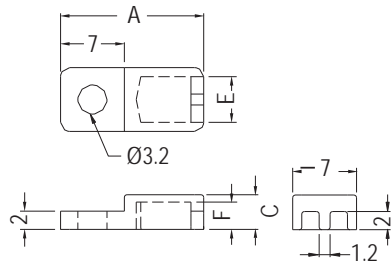

PARTS HOUSING

- ◆ MATERIAL:PBT (UL)
- ◆ FLAME CLASS:94V-0
- ◆ COLOR:NATURAL
- ◆ UNIT:mm

PARTNO	A	C	PACKAGE
PH-22	16.55	4.3	1000
PH-40	16.55	4.3	

PARTS HOUSING

- ◆ MATERIAL:NYLON 66 (UL)/PBT (UL)
- ◆ FLAME CLASS:94V-2/94V-0
- ◆ COLOR:NATURAL/BLACK
- ◆ UNIT:mm

PARTNO	A	C	E	F	PACKAGE
PH-23	15.7	3.8	5.0	3.0	1000
PH-23L	15.7	3.8	5.4	3.4	

PARTS HOUSING

- ◆ MATERIAL:NYLON 66 (UL)/PBT (UL)
- ◆ FLAME CLASS:94V-0
- ◆ COLOR:NATURAL/BLACK
- ◆ UNIT:mm

PARTNO	A	C	PACKAGE
PH-27	15.7	4.3	1000
PH-31	15.7	4.3	

PARTS HOUSING

- ◆ MATERIAL:PC (UL)
- ◆ FLAME CLASS:94V-0
- ◆ COLOR:BLACK
- ◆ UNIT:mm

PARTNO	A	C	PACKAGE
PH-30	19.0	4.75	1000