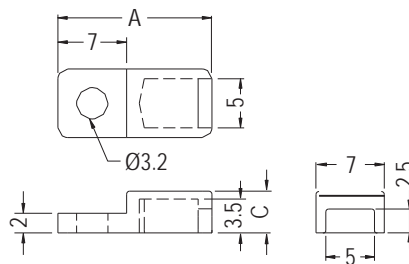

PARTS HOUSING

- ◆ MATERIAL:PBT (UL)
- ◆ FLAME CLASS:94V-0
- ◆ COLOR:NATURAL
- ◆ UNIT:mm

PARTNO	A	C	PACKAGE
PH-22	16.55	4.3	1000
PH-40	16.55	4.3	

PARTS HOUSING

- ◆ MATERIAL:NYLON 66 (UL)/PBT (UL)
- ◆ FLAME CLASS:94V-2/94V-0
- ◆ COLOR:NATURAL/BLACK
- ◆ UNIT:mm

PARTNO	A	C	E	F	PACKAGE
PH-23	15.7	3.8	5.0	3.0	1000
PH-23L	15.7	3.8	5.4	3.4	

PARTS HOUSING

- ◆ MATERIAL:NYLON 66 (UL)/PBT (UL)
- ◆ FLAME CLASS:94V-0
- ◆ COLOR:NATURAL/BLACK
- ◆ UNIT:mm

PARTNO	A	C	PACKAGE
PH-27	15.7	4.3	1000
PH-31	15.7	4.3	

PARTS HOUSING

- ◆ MATERIAL:PC (UL)
- ◆ FLAME CLASS:94V-0
- ◆ COLOR:BLACK
- ◆ UNIT:mm

PARTNO	A	C	PACKAGE
PH-30	19.0	4.75	1000