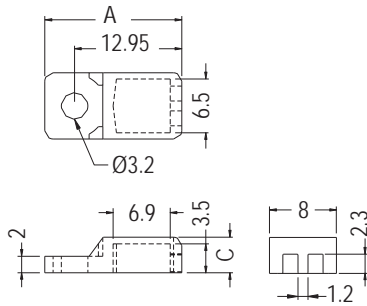

PARTS HOUSING

- ◆ MATERIAL:PBT (UL)
- ◆ FLAME CLASS:94V-0
- ◆ COLOR:NATURAL
- ◆ UNIT:mm

PARTNO	A	C	PACKAGE
PH-22	16.55	4.3	1000
PH-40	16.55	4.3	

PARTS HOUSING

- ◆ MATERIAL:NYLON 66 (UL)/PBT (UL)
- ◆ FLAME CLASS:94V-2/94V-0
- ◆ COLOR:NATURAL/BLACK
- ◆ UNIT:mm

PARTNO	A	C	E	F	PACKAGE
PH-23	15.7	3.8	5.0	3.0	1000
PH-23L	15.7	3.8	5.4	3.4	

PARTS HOUSING

- ◆ MATERIAL:NYLON 66 (UL)/PBT (UL)
- ◆ FLAME CLASS:94V-0
- ◆ COLOR:NATURAL/BLACK
- ◆ UNIT:mm

PARTNO	A	C	PACKAGE
PH-27	15.7	4.3	1000
PH-31	15.7	4.3	

PARTS HOUSING

- ◆ MATERIAL:PC (UL)
- ◆ FLAME CLASS:94V-0
- ◆ COLOR:BLACK
- ◆ UNIT:mm

PARTNO	A	C	PACKAGE
PH-30	19.0	4.75	1000