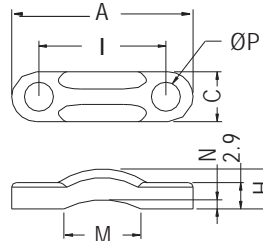

WIRE MOUNT

- ◆ MATERIAL:ABS (UL)/NYLON 66 (UL)
- ◆ FLAME CLASS:94V-2/94V-0/94HB
- ◆ COLOR:NATURAL/WHITE/BLACK
- ◆ UNIT:mm

PART NO	A	C	H	I	M	N	P	PACKAGE
CLT-1	27.8	11.0	7.8	19.0	9.7	2.7	4.4	500

WIRE MOUNT

- ◆ MATERIAL:NYLON 66 (UL)
- ◆ FLAME CLASS:94V-2/94V-0
- ◆ COLOR:NATURAL/WHITE/BLACK
- ◆ UNIT:mm

PART NO	A	C	H	I	M	N	P	PACKAGE
CLT-2	20.0	5.5	4.4	14.0	8.5	1.0	3.2	500

WIRE MOUNT

- ◆ MATERIAL:NYLON 66 (UL)
- ◆ FLAME CLASS:94HB
- ◆ COLOR:BLACK
- ◆ UNIT:mm

PART NO	A	C	H	I	M	N	P	PACKAGE
CLT-4	23.0	7.3	5.0	16.0	7.0	0.7	4.4	1000

WIRE MOUNT

- ◆ MATERIAL:NYLON 66 (UL)
- ◆ FLAME CLASS:94HB
- ◆ COLOR:BLACK
- ◆ UNIT:mm

PART NO	A	C	H	I	M	N	P	PACKAGE
CLT-5	24.0	7.5	5.5	16.0	11.0	2.1	4.4	1000