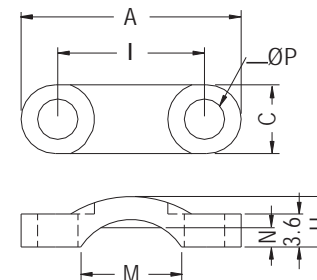

WIRE MOUNT

- ◆ MATERIAL:ABS (UL)/NYLON 66 (UL)
- ◆ FLAME CLASS:94V-2/94V-0/94HB
- ◆ COLOR:NATURAL/WHITE/BLACK
- ◆ UNIT:mm

PART NO	A	C	H	I	M	N	P	PACKAGE
CLT-1	27.8	11.0	7.8	19.0	9.7	2.7	4.4	500

WIRE MOUNT

- ◆ MATERIAL:NYLON 66 (UL)
- ◆ FLAME CLASS:94V-2/94V-0
- ◆ COLOR:NATURAL/WHITE/BLACK
- ◆ UNIT:mm

PART NO	A	C	H	I	M	N	P	PACKAGE
CLT-2	20.0	5.5	4.4	14.0	8.5	1.0	3.2	500

WIRE MOUNT

- ◆ MATERIAL:NYLON 66 (UL)
- ◆ FLAME CLASS:94HB
- ◆ COLOR:BLACK
- ◆ UNIT:mm

PART NO	A	C	H	I	M	N	P	PACKAGE
CLT-4	23.0	7.3	5.0	16.0	7.0	0.7	4.4	1000

WIRE MOUNT

- ◆ MATERIAL:NYLON 66 (UL)
- ◆ FLAME CLASS:94HB
- ◆ COLOR:BLACK
- ◆ UNIT:mm

PART NO	A	C	H	I	M	N	P	PACKAGE
CLT-5	24.0	7.5	5.5	16.0	11.0	2.1	4.4	1000