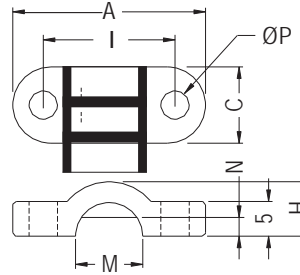

WIRE MOUNT

- ◆ MATERIAL:ABS (UL)/NYLON 66 (UL)
- ◆ FLAME CLASS:94V-2/94V-0/94HB
- ◆ COLOR:NATURAL/WHITE/BLACK
- ◆ UNIT:mm

PART NO	A	C	H	I	M	N	P	PACKAGE
CLT-1	27.8	11.0	7.8	19.0	9.7	2.7	4.4	500

WIRE MOUNT

- ◆ MATERIAL:NYLON 66 (UL)
- ◆ FLAME CLASS:94V-2/94V-0
- ◆ COLOR:NATURAL/WHITE/BLACK
- ◆ UNIT:mm

PART NO	A	C	H	I	M	N	P	PACKAGE
CLT-2	20.0	5.5	4.4	14.0	8.5	1.0	3.2	500

WIRE MOUNT

- ◆ MATERIAL:NYLON 66 (UL)
- ◆ FLAME CLASS:94HB
- ◆ COLOR:BLACK
- ◆ UNIT:mm

PART NO	A	C	H	I	M	N	P	PACKAGE
CLT-4	23.0	7.3	5.0	16.0	7.0	0.7	4.4	1000

WIRE MOUNT

- ◆ MATERIAL:NYLON 66 (UL)
- ◆ FLAME CLASS:94HB
- ◆ COLOR:BLACK
- ◆ UNIT:mm

PART NO	A	C	H	I	M	N	P	PACKAGE
CLT-5	24.0	7.5	5.5	16.0	11.0	2.1	4.4	1000