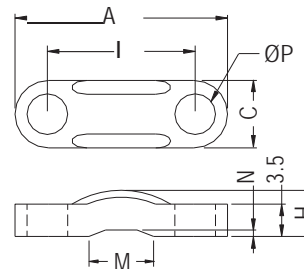

WIRE MOUNT

- ◆ MATERIAL:ABS (UL)/NYLON 66 (UL)
- ◆ FLAME CLASS:94V-2/94V-0/94HB
- ◆ COLOR:NATURAL/WHITE/BLACK
- ◆ UNIT:mm

PART NO	A	C	H	I	M	N	P	PACKAGE
CLT-1	27.8	11.0	7.8	19.0	9.7	2.7	4.4	500

WIRE MOUNT

- ◆ MATERIAL:NYLON 66 (UL)
- ◆ FLAME CLASS:94V-2/94V-0
- ◆ COLOR:NATURAL/WHITE/BLACK
- ◆ UNIT:mm

PART NO	A	C	H	I	M	N	P	PACKAGE
CLT-2	20.0	5.5	4.4	14.0	8.5	1.0	3.2	500

WIRE MOUNT

- ◆ MATERIAL:NYLON 66 (UL)
- ◆ FLAME CLASS:94HB
- ◆ COLOR:BLACK
- ◆ UNIT:mm

PART NO	A	C	H	I	M	N	P	PACKAGE
CLT-4	23.0	7.3	5.0	16.0	7.0	0.7	4.4	1000

WIRE MOUNT

- ◆ MATERIAL:NYLON 66 (UL)
- ◆ FLAME CLASS:94HB
- ◆ COLOR:BLACK
- ◆ UNIT:mm

PART NO	A	C	H	I	M	N	P	PACKAGE
CLT-5	24.0	7.5	5.5	16.0	11.0	2.1	4.4	1000