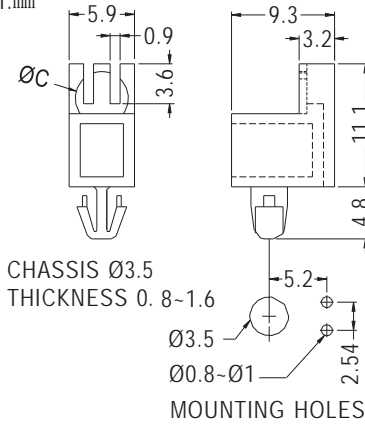

90° LEDHOLDER

- ◆ MATERIAL: NYLON 66 (UL)
- ◆ FLAME CLASS: 94V-2/94V-0
- ◆ COLOR: BLACK
- ◆ UNIT: mm

MOUNTING HOLES

PARTNO	C	PACKAGE
LEK-525	5.3	1000

90° LEDHOLDER

- ◆ MATERIAL:POM
- ◆ COLOR:NATURAL/BLACK
- ◆ UNIT:mm