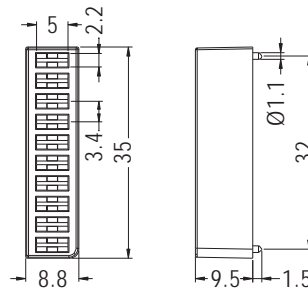

PART NO	PACKAGE
LED101	500