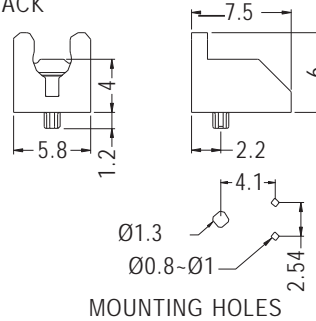

- ◆ MATERIAL: NYLON 66 (UL)
- ◆ FLAME CLASS: 94V-2/94V-0

PART NO	PACKAGE
LEJ-4S	1000

PART NO	PACKAGE
LEJN-4	1000

90° LED HOLDER

- ◆ MATERIAL: PC+ABS (UL)
- ◆ FLAME CLASS: 94V-2/94V-0
- ◆ COLOR: BLACK
- ◆ UNIT: mm