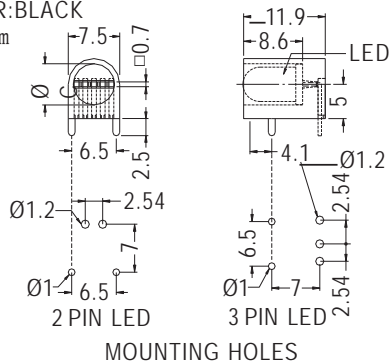

PART NO	C	PACKAGE
LEK-528	6.0	1000