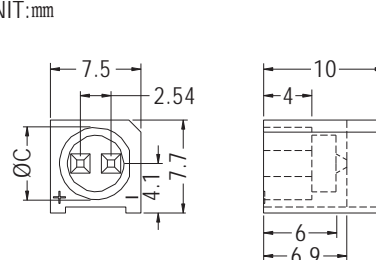

PART NO	C	PACKAGE
LED-505	5.1	1000

90° LEDHOLDER

- ◆ MATERIAL:NYLON 66 (UL)
- ◆ FLAME CLASS:94V-2/94V-0
- ◆ COLOR:BLACK
- ◆ UNIT:mm

MOUNTING HOLES

PART NO	C	PACKAGE
LED-504	6.0	1000

90° LEDHOLDER

- ◆ MATERIAL:NYLON 66 (UL)
- ◆ FLAME CLASS:94V-2/94V-0
- ◆ COLOR:BLACK
- ◆ UNIT:mm