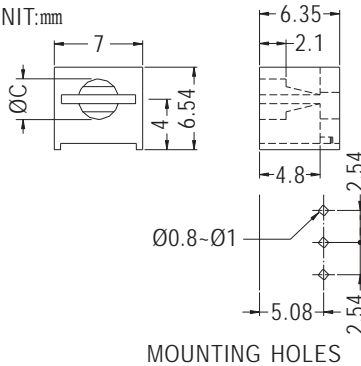

90° LED HOLDER

- ◆ MATERIAL:NYLON 66 (UL)
- ◆ FLAME CLASS:94V-2/94V-0
- ◆ COLOR:BLACK
- ◆ UNIT:mm

PART NO	C	PACKAGE
LED-319	4.2	1000

90° LED HOLDER

- ◆ MATERIAL:NYLON 66 (UL)
- ◆ FLAME CLASS:94V-2/94V-0
- ◆ COLOR:BLACK
- ◆ UNIT:mm