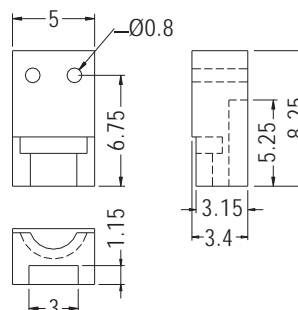

- ◆ MATERIAL: NYLON 66 (UL)
- ◆ FLAME CLASS: 94V-2/94V-0
- ◆ COLOR: BLACK
- ◆ UNIT: mm

PART NO	PACKAGE
LED-325	1000

90° LED HOLDER

- ◆ MATERIAL:ABS
- ◆ COLOR:BLACK
- ◆ UNIT:mm

PART NO	C	PACKAGE
LED3-21	3.2	2000