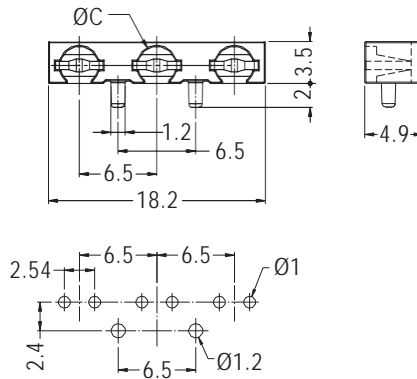

90° LEDHOLDER

- MATERIAL:NYLON 66 (UL)
- FLAME CLASS:94V-2/94V-0
- COLOR:NATURAL/BLACK
- UNIT:mm

MOUNTING HOLES

PART NO	C	PACKAGE
LEK-348	3.2	1000