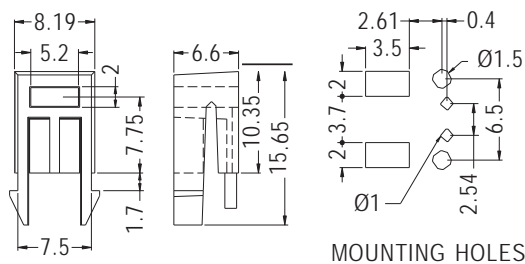

90° LEDHOLDER

- MATERIAL: NYLON 66 (UL)
- FLAME CLASS: 94V-2/94V-0
- COLOR: BLACK
- UNIT: mm

PARTNO	PACKAGE
LEK-520	1000