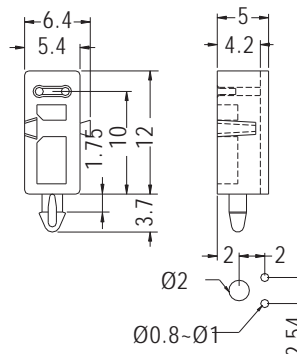

- MATERIAL:NYLON 66 (UL)
- FLAME CLASS:94V-2/94V-0
- COLOR:NATURAL/BLACK
- UNIT:mm

MOUNTING HOLES