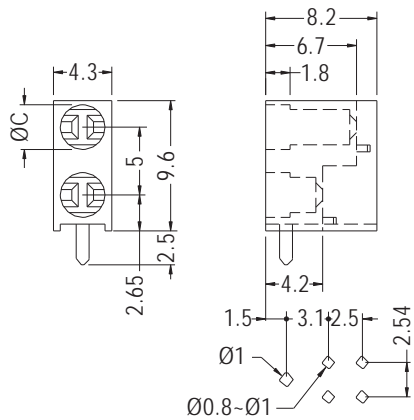

90° LEDHOLDER

- MATERIAL:NYLON 66 (UL)
- FLAME CLASS:94V-2/94V-0
- COLOR:BLACK
- UNIT:mm

MOUNTING HOLES

PART NO	C	PACKAGE
LEK-307	3.3	1000