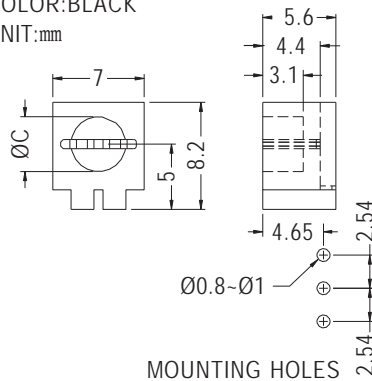

- ◆ MATERIAL: NYLON 66 (UL)
- ◆ FLAME CLASS: 94V-2/94V-0
- ◆ COLOR: BLACK
- ◆ UNIT: mm

PART NO	PACKAGE
LED-325	1000

90° LED HOLDER

- ◆ MATERIAL:ABS
- ◆ COLOR:BLACK
- ◆ UNIT:mm

PART NO	C	PACKAGE
LED3-21	3.2	2000

90° LED HOLDER

- ◆ MATERIAL:NYLON 66 (UL)
- ◆ FLAME CLASS:94V-2/94V-0
- ◆ COLOR:BLACK
- ◆ UNIT:mm

PART NO	C	PACKAGE
LED-319	4.2	1000

90° LED HOLDER

- ◆ MATERIAL:NYLON 66 (UL)
- ◆ FLAME CLASS:94V-2/94V-0
- ◆ COLOR:BLACK
- ◆ UNIT:mm