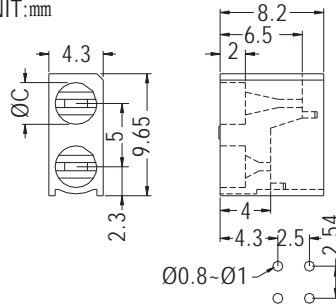

- ◆ MATERIAL:NYLON 66 (UL)
- ◆ FLAME CLASS:94V-2/94V-0
- ◆ COLOR:BLACK
- ◆ UNIT:mm

MOUNTING HOLES

PART NO	C	PACKAGE
LED-317	3.3	1000

90° LED HOLDER

- ◆ MATERIAL: NYLON 66 (UL)
- ◆ FLAME CLASS: 94V-2/94V-0
- ◆ COLOR: BLACK
- ◆ UNIT: mm