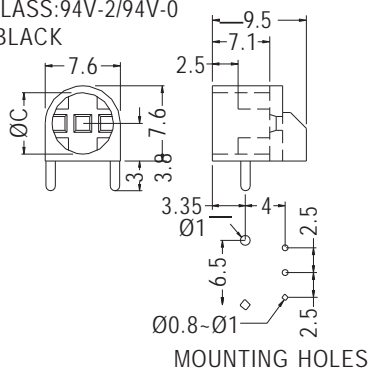

90° LEDHOLDER

- ◆ MATERIAL: NYLON 66 (UL)
- ◆ FLAME CLASS: 94V-2/94V-0
- ◆ COLOR: BLACK
- ◆ UNIT: mm

MOUNTING HOLES

PARTNO	C	PACKAGE
LEK-503	6.0	1000

90° LED HOLDER

- ◆ MATERIAL: NYLON 66 (UL)
- ◆ FLAME CLASS: 94V-2/94V-0
- ◆ COLOR: BLACK
- ◆ UNIT: mm