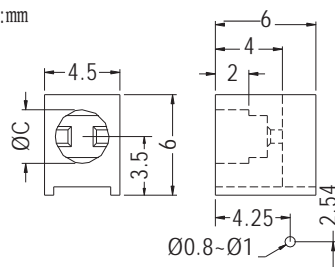

PART NO	C	PACKAGE
LED-313	3.2	2000

90° LEDHOLDER

- ◆ MATERIAL: NYLON 66 (UL)
- ◆ FLAME CLASS: 94V-2/94V-0
- ◆ COLOR: BLACK
- ◆ UNIT: mm

MOUNTING HOLES

PART NO	C	PACKAGE
LED-314	3.2	2000

90° LEDHOLDER

- ◆ MATERIAL: NYLON 66 (UL)
- ◆ FLAME CLASS: 94V-2/94V-0
- ◆ COLOR: BLACK
- ◆ UNIT: mm