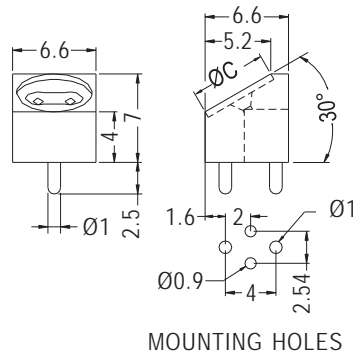

PART NO	C	PACKAGE
LEK-513	6.0	2000