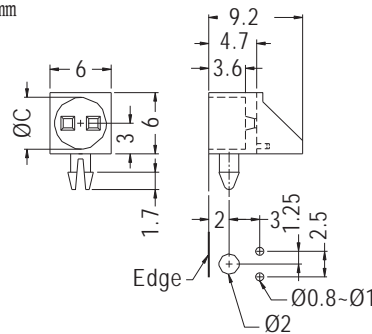

90° LEDHOLDER

- MATERIAL: NYLON 66 (UL)
- FLAME CLASS: 94V-2/94V-0
- COLOR: BLACK
- UNIT: mm

MOUNTING HOLES THICKNESS 1.6

PARTNO	C	PACKAGE
LEK-548	5.1	1000