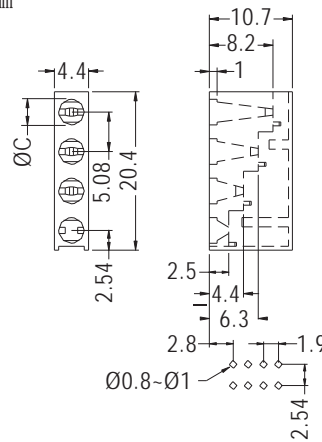

90° LEDHOLDER

- MATERIAL:NYLON 66 (UL)
- FLAME CLASS:94V-2/94V-0
- COLOR:BLACK
- UNIT:mm

MOUNTING HOLES

PARTNO	C	PACKAGE
LED-340	3.3	1000