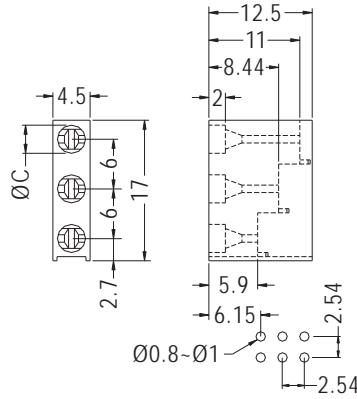

90° LEDHOLDER

- MATERIAL:NYLON 66 (UL)
- FLAME CLASS:94V-2/94V-0
- COLOR:BLACK
- UNIT:mm

MOUNTING HOLES

PARTNO	C	PACKAGE
LED-331	3.4	1000