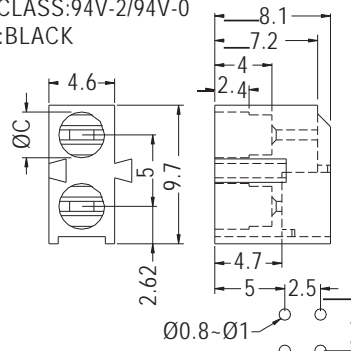

- MATERIAL:NYLON 66 (UL)
- FLAME CLASS:94V-2/94V-0
- COLOR:BLACK
- UNIT:mm

MOUNTING HOLES

PARTNO	C	PACKAGE
LED-6302	3.2	2000