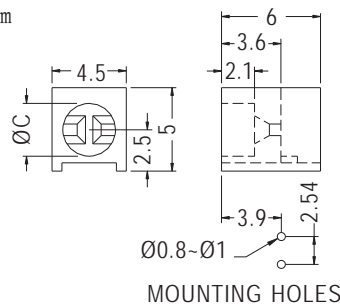

PART NO	C	PACKAGE
LED-301A	3.4	2000
LED-301(B)	3.3	

90° LEDHOLDER

- ◆ MATERIAL:NYLON 66 (UL)
- ◆ FLAME CLASS:94V-2/94V-0
- ◆ COLOR:BLACK
- ◆ UNIT:mm

PART NO	C	PACKAGE
LED-312	3.3	2000

90° LEDHOLDER

- ◆ MATERIAL:NYLON 66 (UL)
- ◆ FLAME CLASS:94V-2/94V-0
- ◆ COLOR:BLACK
- ◆ UNIT:mm