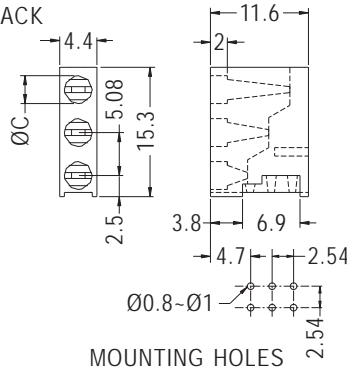

PART NO	C	PACKAGE
LH-330	3.3	1000