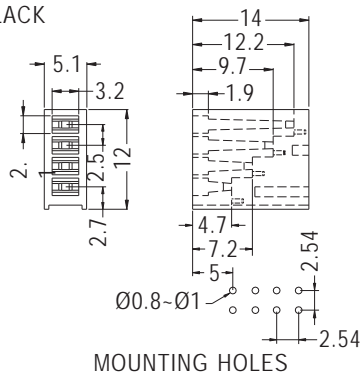

PART NO	PACKAGE
LED-341	1000