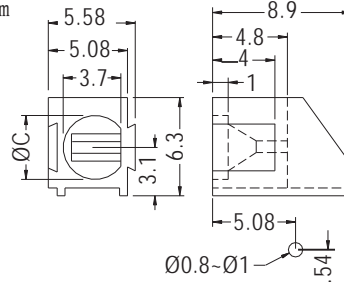

- MATERIAL:NYLON 66 (UL)
- FLAME CLASS:94V-2/94V-0
- COLOR:BLACK
- UNIT:mm

MOUNTING HOLES

PARTNO	C	PACKAGE
LED-6301	4.1	2000