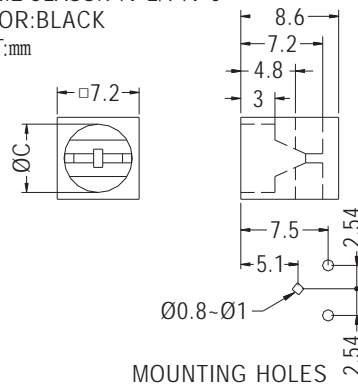

MOUNTING HOLES

PART NO	C	PACKAGE
LED-542	6.0	1000

90° LEDHOLDER

- ◆ MATERIAL:NYLON 66 (UL)
- ◆ FLAME CLASS:94V-2/94V-0
- ◆ COLOR:BLACK
- ◆ UNIT:mm

PART NO	C	PACKAGE
LED-501	6.1	1000

90° LEDHOLDER

- ◆ MATERIAL:NYLON 66 (UL)
- ◆ FLAME CLASS:94V-2/94V-0
- ◆ COLOR:BLACK
- ◆ UNIT:mm