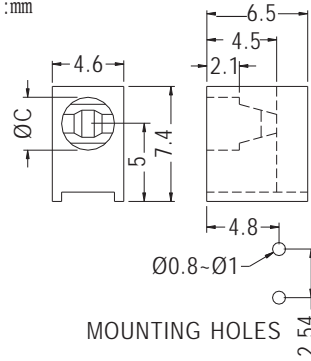

- ◆ MATERIAL:NYLON 66 (UL)
- ◆ FLAME CLASS:94V-2/94V-0
- ◆ COLOR:BLACK
- ◆ UNIT:mm

PART NO	C	PACKAGE
LED-301	3.4	2000

90° LEDHOLDER

- ◆ MATERIAL:NYLON 66 (UL)
- ◆ FLAME CLASS:94V-2/94V-0
- ◆ COLOR:BLACK
- ◆ UNIT:mm