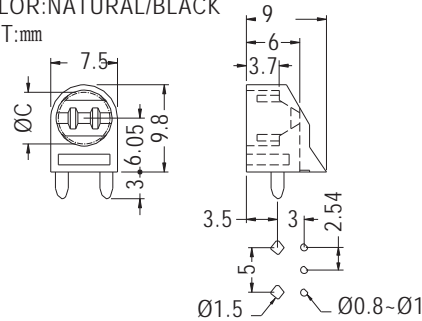

90° LEDHOLDER

- ◆ MATERIAL:NYLON 66 (UL)
- ◆ FLAME CLASS:94V-2/94V-0
- ◆ COLOR:BLACK
- ◆ UNIT:mm

MOUNTING HOLES
THICKNESS 1.0

PARTNO	C	PACKAGE
LEK-533	5.2	1000

90° LEDHOLDER

- ◆ MATERIAL:NYLON 66 (UL)
- ◆ FLAME CLASS:94V-2/94V-0
- ◆ COLOR:NATURAL/BLACK
- ◆ UNIT:mm