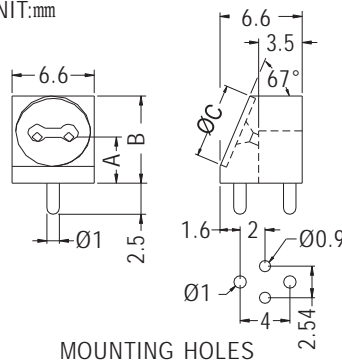

90° LEDHOLDER

- ◆ MATERIAL: ABS (UL)
- ◆ FLAME CLASS: 94HB
- ◆ COLOR: BLACK
- ◆ UNIT: mm

PART NO	PACKAGE
LEK-530	1000

90° LEDHOLDER

- ◆ MATERIAL: NYLON 66 (UL)
- ◆ FLAME CLASS: 94V-2/94V-0
- ◆ COLOR: NATURAL/BLACK
- ◆ UNIT: mm