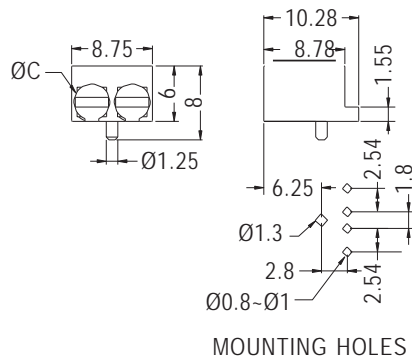

90° LEDHOLDER

- ◆ MATERIAL: NYLON 66 (UL)
- ◆ FLAME CLASS: 94V-2/94V-0
- ◆ COLOR: NATURAL/BLACK
- ◆ UNIT: mm

PART NO	A	B	C	D	E	F	H	PACKAGE
LED5L-18	7.5	18.4	6.0	2.15	3.6	6.0	1.9	1000

90° LEDHOLDER

- ◆ MATERIAL: NYLON 66 (UL)
- ◆ FLAME CLASS: 94V-2/94V-0
- ◆ COLOR: BLACK
- ◆ UNIT: mm