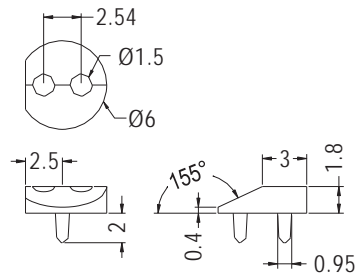

PART NO	PACKAGE
LEK-530	1000