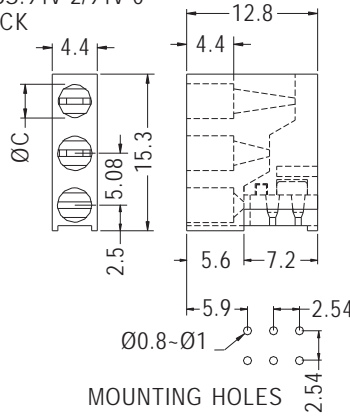

PART NO	C	PACKAGE
KLH-331	3.3	1000