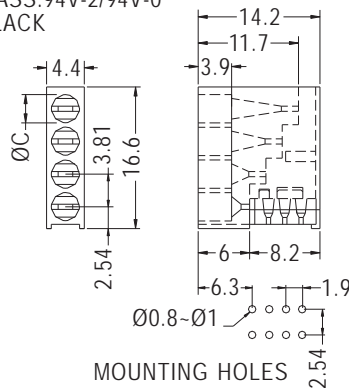

PART NO	C	PACKAGE
KLH-342	3.3	1000