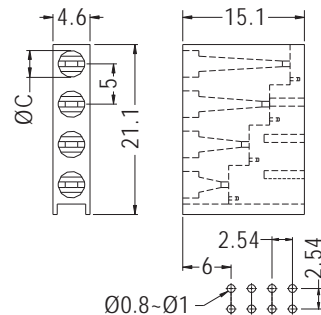

90° LEDHOLDER

- MATERIAL:NYLON 66 (UL)
- FLAME CLASS:94V-2/94V-0
- COLOR:BLACK
- UNIT:mm

MOUNTING HOLES

PARTNO	C	PACKAGE
LED-345	3.3	1000