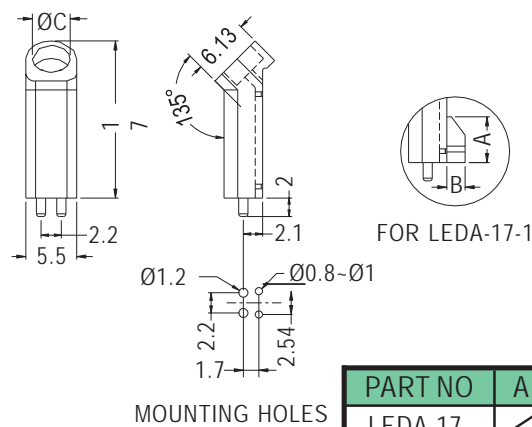

PART NO	A	B	C	PACKAGE
LEDA-17			4.1	1000
LEDA-17-1	5.0	2.0	4.1	

90° LED HOLDER

- ◆ MATERIAL: NYLON 66 (UL)
- ◆ FLAME CLASS: 94V-2/94V-0
- ◆ COLOR: NATURAL/BLACK
- ◆ UNIT: mm

PARTNO	A	B	PACKAGE
LED1L-5	5.0		2000
LED1L-6	6.0	3.0	
LED1L-7	7.0	3.0	
LED1L-8	8.0	3.0	1000
LED1L-9	9.0	3.0	
LED1L-10	10.0	2.5	