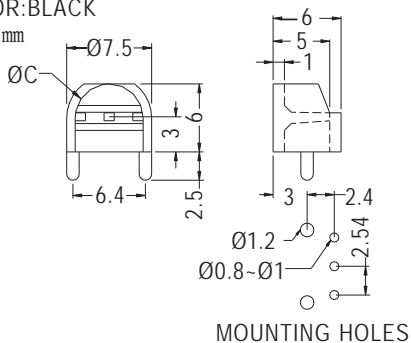

PART NO	C	PACKAGE
LEK-501	6.2	1000

90° LED HOLDER

- ◆ MATERIAL: NYLON 66 (UL)
- ◆ FLAME CLASS: 94V-2/94V-0
- ◆ COLOR: BLACK
- ◆ UNIT: mm

PART NO	C	PACKAGE
LEK-528	6.0	1000

90° LED HOLDER

- ◆ MATERIAL: NYLON 66 (UL)
- ◆ FLAME CLASS: 94V-2/94V-0
- ◆ COLOR: BLACK
- ◆ UNIT: mm