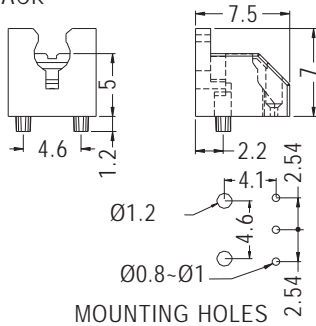

PART NO	PACKAGE
LEJ3-5	1000