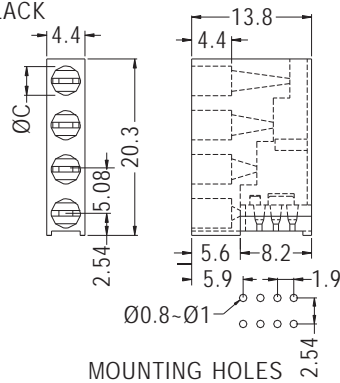

PART NO	C	PACKAGE
KLH-341	3.3	1000