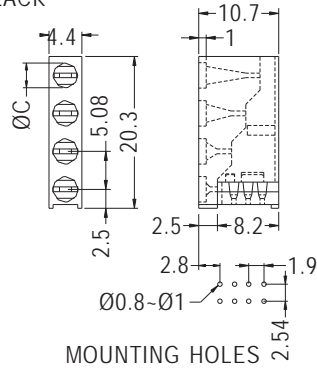

PART NO	C	PACKAGE
KLH-340	3.3	1000