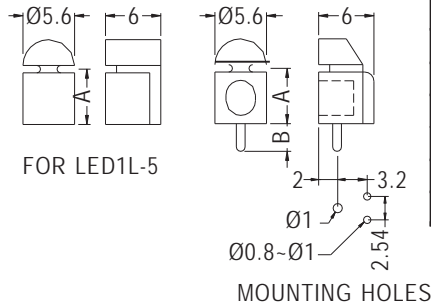

PART NO	A	B	C	PACKAGE
LEDA-17			4.1	1000
LEDA-17-1	5.0	2.0	4.1	

90° LED HOLDER

- ◆ MATERIAL: NYLON 66 (UL)
- ◆ FLAME CLASS: 94V-2/94V-0
- ◆ COLOR: NATURAL/BLACK
- ◆ UNIT: mm

PARTNO	A	B	PACKAGE
LED1L-5	5.0		2000
LED1L-6	6.0	3.0	
LED1L-7	7.0	3.0	
LED1L-8	8.0	3.0	1000
LED1L-9	9.0	3.0	
LED1L-10	10.0	2.5	