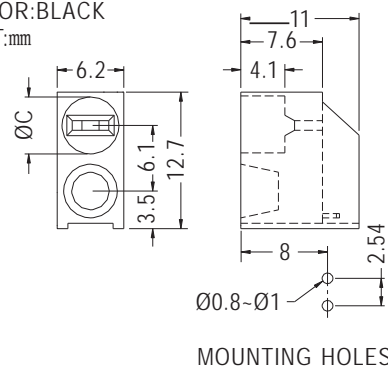

PART NO	C	PACKAGE
LED-503	6.1	1000

90° LEDHOLDER

- ◆ MATERIAL:PC (UL)
- ◆ FLAME CLASS:94V-2
- ◆ COLOR:BLACK
- ◆ UNIT:mm

PART NO	C	PACKAGE
LED-535	6.1	500

90° LEDHOLDER

- ◆ MATERIAL:NYLON 66 (UL)
- ◆ FLAME CLASS:94V-2/94V-0
- ◆ COLOR:BLACK
- ◆ UNIT:mm

PART NO	C	PACKAGE
LED-528	5.3	1000

90° LED HOLDER

- ◆ MATERIAL: NYLON 66 (UL)
- ◆ FLAME CLASS: 94V-2/94V-0
- ◆ COLOR: NATURAL/BLACK
- ◆ UNIT: mm

PART NO	PACKAGE
LEAH-4.5	2000

90° LED HOLDER

- ◆ MATERIAL: NYLON 66 (UL)
- ◆ FLAME CLASS: 94V-2/94V-0
- ◆ COLOR: BLACK
- ◆ UNIT: mm