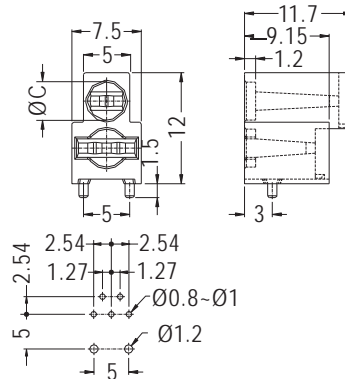

PART NO	C	PACKAGE
LEK-325	3.3	1000

90° LED HOLDER

- ◆ MATERIAL:NYLON 66 (UL)
- ◆ FLAME CLASS:94V-2/94V-0
- ◆ COLOR:BLACK
- ◆ UNIT:mm

PART NO	C	PACKAGE
LEK-320	3.3	1000

90° LEDHOLDER

- ◆ MATERIAL: NYLON 66 (UL)
- ◆ FLAME CLASS: 94V-2/94V-0
- ◆ COLOR: BLACK
- ◆ UNIT: mm