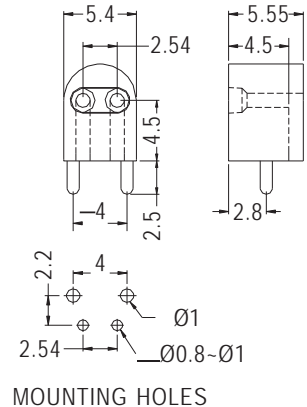

PARTNO	PACKAGE
LEKH-4.5	1000