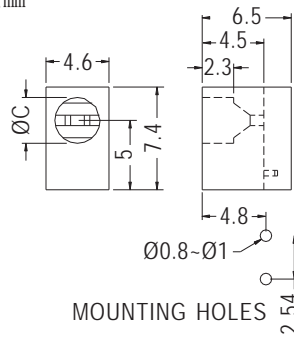

- ◆ MATERIAL:NYLON 66 (UL)
- ◆ FLAME CLASS:94V-2/94V-0
- ◆ COLOR:BLACK
- ◆ UNIT:mm

PART NO	C	PACKAGE
LED-301	3.4	2000

90° LEDHOLDER

- ◆ MATERIAL:NYLON 66 (UL)
- ◆ FLAME CLASS:94V-2/94V-0
- ◆ COLOR:BLACK
- ◆ UNIT:mm