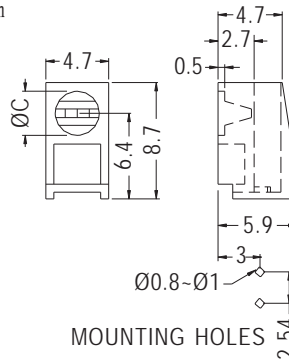

PART NO	C	PACKAGE
LED-312	3.3	2000