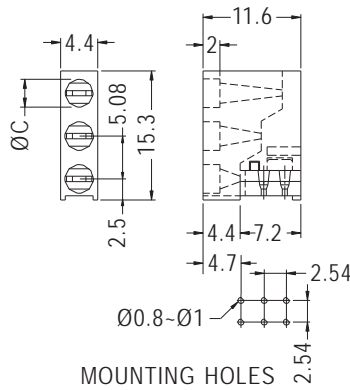

PART NO	C	PACKAGE
KLH-330	3.3	1000