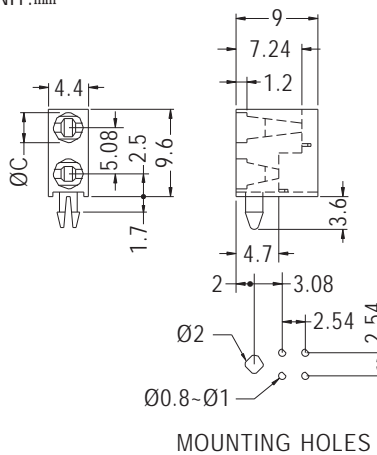

90° LED HOLDER

- MATERIAL:NYLON 66 (UL)
- FLAME CLASS:94V-2/94V-0
- COLOR:BLACK
- UNIT:mm

PART NO	C	PACKAGE
LEK-320	3.3	1000