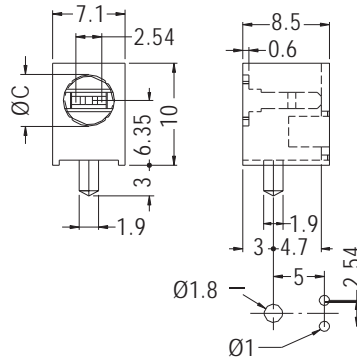

90° LEDHOLDER

- MATERIAL: NYLON 66 (UL)
- FLAME CLASS: 94V-2/94V-0
- COLOR: BLACK
- UNIT: mm

MOUNTING HOLES

PARTNO	C	PACKAGE
LEK-541	5.0	1000