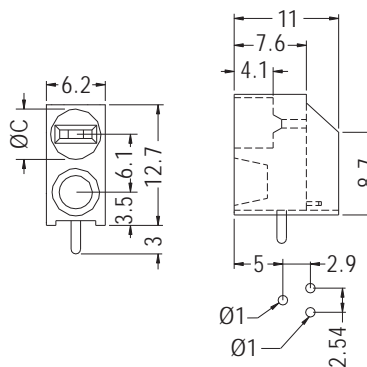

90° LEDHOLDER

- MATERIAL: NYLON 66 (UL)
- FLAME CLASS: 94V-2/94V-0
- COLOR: BLACK
- UNIT: mm

MOUNTING HOLES

PARTNO	C	PACKAGE
LEK-525	5.3	1000