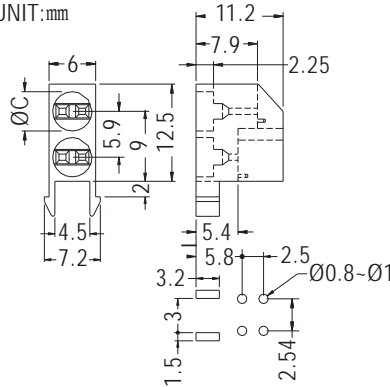

90° LEDHOLDER

- MATERIAL: NYLON 66 (UL)
- FLAME CLASS: 94V-2/94V-0
- COLOR: BLACK
- UNIT: mm

MOUNTING HOLES

PART NO	C	PACKAGE
LEK-512	5.05	1000