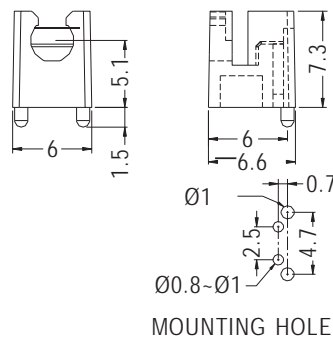

PART NO	PACKAGE
LEJT-4	1000

90° LED HOLDER

- ◆ MATERIAL: NYLON 66 (UL)
- ◆ FLAME CLASS: 94V-2/94V-0
- ◆ COLOR: BLACK
- ◆ UNIT: mm

PART NO	PACKAGE
LEJ3-5	1000

90° LED HOLDER

- ◆ MATERIAL: ABS (UL)
- ◆ FLAME CLASS: 94HB
- ◆ COLOR: NATURAL
- ◆ UNIT: mm