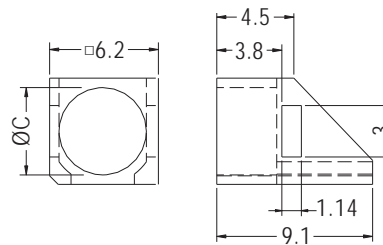

- ◆ MATERIAL:NYLON 66 (UL)
- ◆ FLAME CLASS:94V-2/94V-0
- ◆ COLOR:BLACK
- ◆ UNIT:mm

MOUNTING HOLES

PART NO	C	PACKAGE
LED1L-2.5	5.1	2000

90° LEDHOLDER

- ◆ MATERIAL:PC (UL)
- ◆ FLAME CLASS:94V-2
- ◆ COLOR:TRANSPARENT
- ◆ UNIT:mm