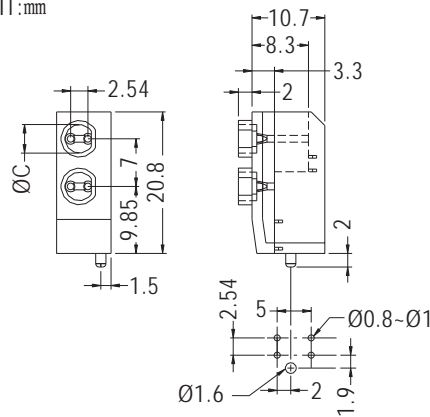

90° LEDHOLDER

- MATERIAL:NYLON 66 (UL)
- FLAME CLASS:94V-2/94V-0
- COLOR:BLACK
- UNIT:mm

MOUNTING HOLES

PART NO	C	PACKAGE
LEK-323	4.2	1000