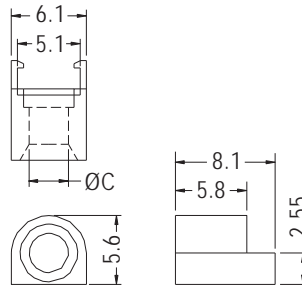

- ◆ MATERIAL: NYLON 66 (UL)
- ◆ FLAME CLASS: 94V-2/94V-0
- ◆ COLOR: BLACK
- ◆ UNIT: mm

PART NO	PACKAGE
LED-325	1000

90° LED HOLDER

- ◆ MATERIAL:ABS
- ◆ COLOR:BLACK
- ◆ UNIT:mm

PART NO	C	PACKAGE
LED3-21	3.2	2000