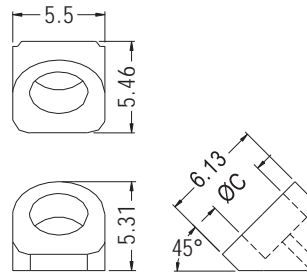

PART NO	C	PACKAGE
LEDA-4	4.3	1000

90° LEDHOLDER

- ◆ MATERIAL:NYLON 66 (UL)
- ◆ FLAME CLASS:94V-2/94V-0
- ◆ COLOR:NATURAL/BLACK
- ◆ UNIT:mm

PART NO	C	PACKAGE
LEDA-5	3.5	1000

90° LEDHOLDER

- ◆ MATERIAL: NYLON 66 (UL)
- ◆ FLAME CLASS: 94V-2/94V-0
- ◆ COLOR: NATURAL/BLACK
- ◆ UNIT: mm