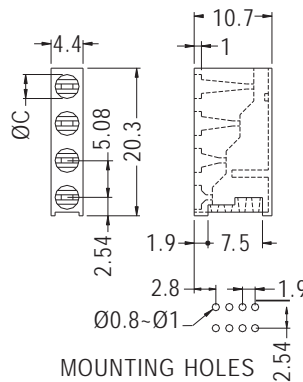

PART NO	C	PACKAGE
LH-340	3.3	1000