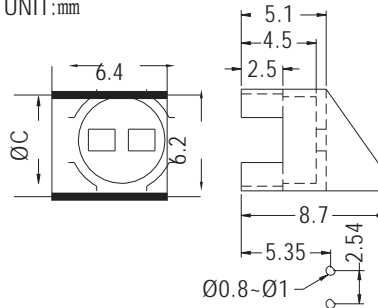

90° LEDHOLDER

- ◆ MATERIAL:NYLON 66 (UL)
- ◆ FLAME CLASS:94V-2/94V-0
- ◆ COLOR:BLACK
- ◆ UNIT:mm

MOUNTING HOLES

PART NO	C	PACKAGE
LED1L-2.5	5.1	2000

90° LEDHOLDER

- ◆ MATERIAL:PC (UL)
- ◆ FLAME CLASS:94V-2
- ◆ COLOR:TRANSPARENT
- ◆ UNIT:mm

PART NO	C	PACKAGE
LED-505	5.1	1000

90° LEDHOLDER

- ◆ MATERIAL:NYLON 66 (UL)
- ◆ FLAME CLASS:94V-2/94V-0
- ◆ COLOR:BLACK
- ◆ UNIT:mm

MOUNTING HOLES

PART NO	C	PACKAGE
LED-504	6.0	1000

90° LEDHOLDER

- ◆ MATERIAL:NYLON 66 (UL)
- ◆ FLAME CLASS:94V-2/94V-0
- ◆ COLOR:BLACK
- ◆ UNIT:mm