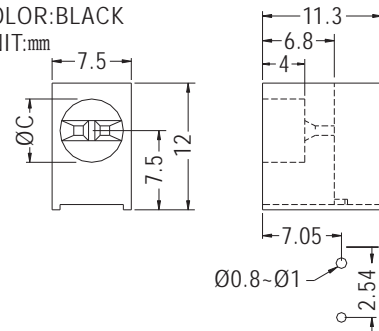

90° LEDHOLDER

- ◆ MATERIAL:NYLON 66 (UL)
- ◆ FLAME CLASS:94V-2/94V-0
- ◆ COLOR:BLACK
- ◆ UNIT:mm

MOUNTING HOLES

PART NO	C	PACKAGE
LED1L-2.5	5.1	2000

90° LEDHOLDER

- ◆ MATERIAL:PC (UL)
- ◆ FLAME CLASS:94V-2
- ◆ COLOR:TRANSPARENT
- ◆ UNIT:mm

PART NO	C	PACKAGE
LED-505	5.1	1000

90° LEDHOLDER

- ◆ MATERIAL:NYLON 66 (UL)
- ◆ FLAME CLASS:94V-2/94V-0
- ◆ COLOR:BLACK
- ◆ UNIT:mm

MOUNTING HOLES

PART NO	C	PACKAGE
LED-504	6.0	1000

90° LEDHOLDER

- ◆ MATERIAL:NYLON 66 (UL)
- ◆ FLAME CLASS:94V-2/94V-0
- ◆ COLOR:BLACK
- ◆ UNIT:mm