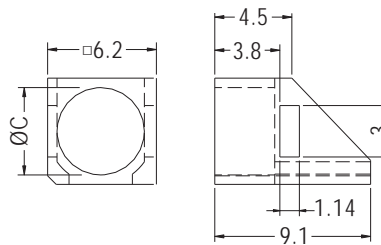

90° LEDHOLDER

- ◆ MATERIAL:NYLON 66 (UL)
- ◆ FLAME CLASS:94V-2/94V-0
- ◆ COLOR:BLACK
- ◆ UNIT:mm

MOUNTING HOLES

PART NO	C	PACKAGE
LED1L-2.5	5.1	2000

90° LEDHOLDER

- ◆ MATERIAL:PC (UL)
- ◆ FLAME CLASS:94V-2
- ◆ COLOR:TRANSPARENT
- ◆ UNIT:mm

PART NO	C	PACKAGE
LED-505	5.1	1000

90° LEDHOLDER

- ◆ MATERIAL:NYLON 66 (UL)
- ◆ FLAME CLASS:94V-2/94V-0
- ◆ COLOR:BLACK
- ◆ UNIT:mm

MOUNTING HOLES

PART NO	C	PACKAGE
LED-504	6.0	1000

90° LEDHOLDER

- ◆ MATERIAL:NYLON 66 (UL)
- ◆ FLAME CLASS:94V-2/94V-0
- ◆ COLOR:BLACK
- ◆ UNIT:mm