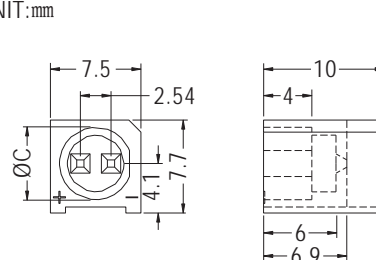

90° LEDHOLDER

- ◆ MATERIAL:NYLON 66 (UL)
- ◆ FLAME CLASS:94V-2/94V-0
- ◆ COLOR:BLACK
- ◆ UNIT:mm

MOUNTING HOLES

PART NO	C	PACKAGE
LED1L-2.5	5.1	2000

90° LEDHOLDER

- ◆ MATERIAL:PC (UL)
- ◆ FLAME CLASS:94V-2
- ◆ COLOR:TRANSPARENT
- ◆ UNIT:mm

PART NO	C	PACKAGE
LED-505	5.1	1000

90° LEDHOLDER

- ◆ MATERIAL:NYLON 66 (UL)
- ◆ FLAME CLASS:94V-2/94V-0
- ◆ COLOR:BLACK
- ◆ UNIT:mm

MOUNTING HOLES

PART NO	C	PACKAGE
LED-504	6.0	1000

90° LEDHOLDER

- ◆ MATERIAL:NYLON 66 (UL)
- ◆ FLAME CLASS:94V-2/94V-0
- ◆ COLOR:BLACK
- ◆ UNIT:mm