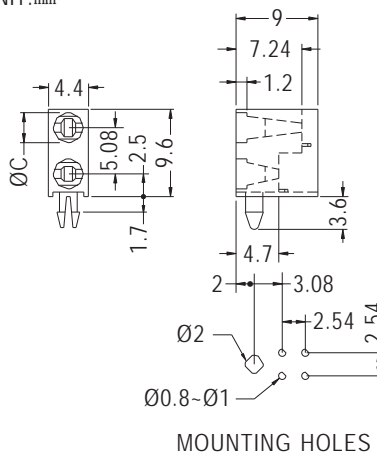

# 90° LED HOLDER

- ◆ MATERIAL:NYLON 66 (UL)
- ◆ FLAME CLASS:94V-2/94V-0
- ◆ COLOR:BLACK
- ◆ UNIT:mm

PART NO	C	PACKAGE
LEK-327	4.1	1000

# 90° LED HOLDER

- ◆ MATERIAL:NYLON 66 (UL)
- ◆ FLAME CLASS:94V-2/94V-0
- ◆ COLOR:BLACK
- ◆ UNIT:mm

PART NO	C	PACKAGE
LEK-325	3.3	1000

# 90° LED HOLDER

- ◆ MATERIAL:NYLON 66 (UL)
- ◆ FLAME CLASS:94V-2/94V-0
- ◆ COLOR:BLACK
- ◆ UNIT:mm

PART NO	C	PACKAGE
LEK-320	3.3	1000