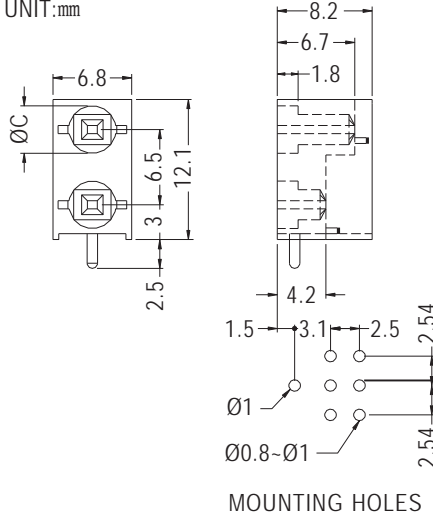

# 90° LED HOLDER

- ◆ MATERIAL:NYLON 66 (UL)
- ◆ FLAME CLASS:94V-2/94V-0
- ◆ COLOR:BLACK
- ◆ UNIT:mm

PART NO	C	PACKAGE
LEK-327	4.1	1000

# 90° LED HOLDER

- ◆ MATERIAL:NYLON 66 (UL)
- ◆ FLAME CLASS:94V-2/94V-0
- ◆ COLOR:BLACK
- ◆ UNIT:mm

PART NO	C	PACKAGE
LEK-325	3.3	1000

# 90° LED HOLDER

- ◆ MATERIAL:NYLON 66 (UL)
- ◆ FLAME CLASS:94V-2/94V-0
- ◆ COLOR:BLACK
- ◆ UNIT:mm

PART NO	C	PACKAGE
LEK-320	3.3	1000