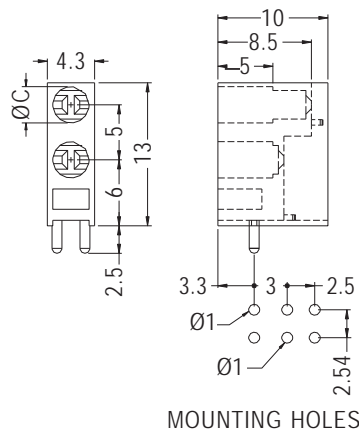

# 90° LED HOLDER

- ◆ MATERIAL:NYLON 66 (UL)
- ◆ FLAME CLASS:94V-2/94V-0
- ◆ COLOR:BLACK
- ◆ UNIT:mm

PART NO	C	PACKAGE
LEK-327	4.1	1000

# 90° LED HOLDER

- ◆ MATERIAL:NYLON 66 (UL)
- ◆ FLAME CLASS:94V-2/94V-0
- ◆ COLOR:BLACK
- ◆ UNIT:mm

PART NO	C	PACKAGE
LEK-325	3.3	1000

# 90° LED HOLDER

- ◆ MATERIAL:NYLON 66 (UL)
- ◆ FLAME CLASS:94V-2/94V-0
- ◆ COLOR:BLACK
- ◆ UNIT:mm

PART NO	C	PACKAGE
LEK-320	3.3	1000