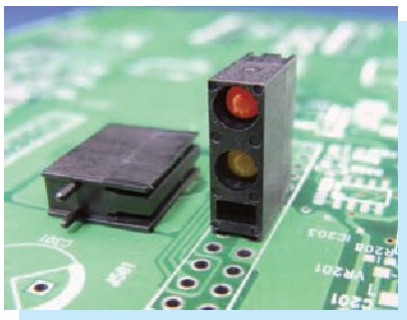

# 90° LED HOLDER

- ◆ MATERIAL:NYLON 66 (UL)
- ◆ FLAME CLASS:94V-2/94V-0
- ◆ COLOR:BLACK
- ◆ UNIT:mm

PART NO	C	PACKAGE
LEK-327	4.1	1000

# 90° LED HOLDER

- ◆ MATERIAL:NYLON 66 (UL)
- ◆ FLAME CLASS:94V-2/94V-0
- ◆ COLOR:BLACK
- ◆ UNIT:mm

PART NO	C	PACKAGE
LEK-325	3.3	1000

# 90° LED HOLDER

- ◆ MATERIAL:NYLON 66 (UL)
- ◆ FLAME CLASS:94V-2/94V-0
- ◆ COLOR:BLACK
- ◆ UNIT:mm

PART NO	C	PACKAGE
LEK-320	3.3	1000