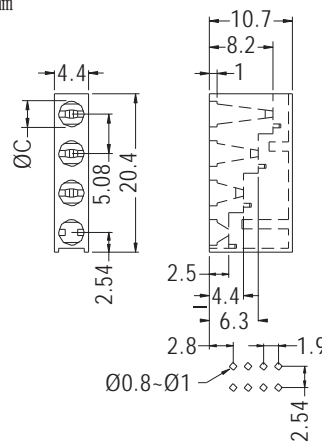

90° LEDHOLDER

- ◆ MATERIAL:NYLON 66 (UL)
- ◆ FLAME CLASS:94V-2/94V-0
- ◆ COLOR:BLACK
- ◆ UNIT:mm

MOUNTING HOLES

PARTNO	C	PACKAGE
LED-331	3.4	1000

90° LEDHOLDER

- ◆ MATERIAL:NYLON 66 (UL)
- ◆ FLAME CLASS:94V-2/94V-0
- ◆ COLOR:BLACK
- ◆ UNIT:mm

MOUNTING HOLES

PARTNO	C	PACKAGE
LED-340	3.3	1000

90° LEDHOLDER

- ◆ MATERIAL:NYLON 66 (UL)
- ◆ FLAME CLASS:94V-2/94V-0
- ◆ COLOR:BLACK
- ◆ UNIT:mm

MOUNTING HOLES

PARTNO	C	PACKAGE
LED-345	3.3	1000