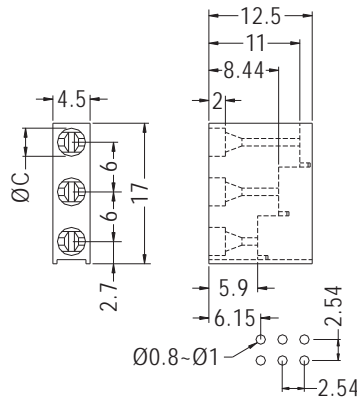

90° LEDHOLDER

- ◆ MATERIAL:NYLON 66 (UL)
- ◆ FLAME CLASS:94V-2/94V-0
- ◆ COLOR:BLACK
- ◆ UNIT:mm

MOUNTING HOLES

PARTNO	C	PACKAGE
LED-331	3.4	1000

90° LEDHOLDER

- ◆ MATERIAL:NYLON 66 (UL)
- ◆ FLAME CLASS:94V-2/94V-0
- ◆ COLOR:BLACK
- ◆ UNIT:mm

MOUNTING HOLES

PARTNO	C	PACKAGE
LED-340	3.3	1000

90° LEDHOLDER

- ◆ MATERIAL:NYLON 66 (UL)
- ◆ FLAME CLASS:94V-2/94V-0
- ◆ COLOR:BLACK
- ◆ UNIT:mm

MOUNTING HOLES

PARTNO	C	PACKAGE
LED-345	3.3	1000