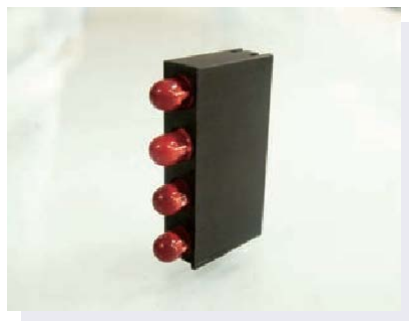

90° LEDHOLDER

- ◆ MATERIAL:NYLON 66 (UL)
- ◆ FLAME CLASS:94V-2/94V-0
- ◆ COLOR:BLACK
- ◆ UNIT:mm

MOUNTING HOLES

PARTNO	C	PACKAGE
LED-331	3.4	1000

90° LEDHOLDER

- ◆ MATERIAL:NYLON 66 (UL)
- ◆ FLAME CLASS:94V-2/94V-0
- ◆ COLOR:BLACK
- ◆ UNIT:mm

MOUNTING HOLES

PARTNO	C	PACKAGE
LED-340	3.3	1000

90° LEDHOLDER

- ◆ MATERIAL:NYLON 66 (UL)
- ◆ FLAME CLASS:94V-2/94V-0
- ◆ COLOR:BLACK
- ◆ UNIT:mm

MOUNTING HOLES

PARTNO	C	PACKAGE
LED-345	3.3	1000