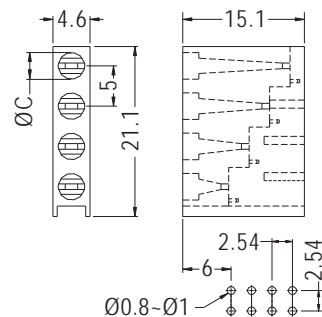

90° LEDHOLDER

- ◆ MATERIAL:NYLON 66 (UL)
- ◆ FLAME CLASS:94V-2/94V-0
- ◆ COLOR:BLACK
- ◆ UNIT:mm

MOUNTING HOLES

PARTNO	C	PACKAGE
LED-331	3.4	1000

90° LEDHOLDER

- ◆ MATERIAL:NYLON 66 (UL)
- ◆ FLAME CLASS:94V-2/94V-0
- ◆ COLOR:BLACK
- ◆ UNIT:mm

MOUNTING HOLES

PARTNO	C	PACKAGE
LED-340	3.3	1000

90° LEDHOLDER

- ◆ MATERIAL:NYLON 66 (UL)
- ◆ FLAME CLASS:94V-2/94V-0
- ◆ COLOR:BLACK
- ◆ UNIT:mm

MOUNTING HOLES

PARTNO	C	PACKAGE
LED-345	3.3	1000