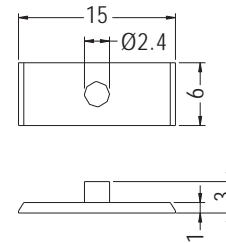

PARTNO	PACKAGE
LEM-96	1000

LIGHT PIPE

- ◆ MATERIAL:PC (UL)
- ◆ FLAME CLASS:94V-2
- ◆ COLOR:TRANSPARENT
- ◆ UNIT:mm

PARTNO	PACKAGE
LEM-151	500

LED MASK

- ◆ MATERIAL:PMMA
- ◆ COLOR:TRANSPARENT
- ◆ UNIT:mm

PART NO	PACKAGE
LEM-1	1000