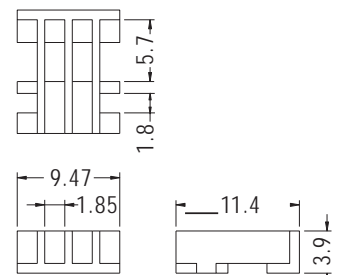

PART NO	PACKAGE
LPH-2B	2000