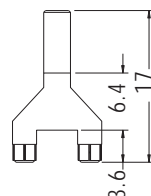

MOUNTING HOLES

PART NO	PACKAGE
LEM-184	1000

LIGHT PIPE

- ◆ MATERIAL:PC (UL)
- ◆ FLAME CLASS:94V-2/94V-0
- ◆ COLOR:TRANSPARENT
- ◆ UNIT:mm

MOUNTING HOLES

PART NO	PACKAGE
LEM-69	500

LIGHT PIPE

- ◆ MATERIAL:PC (UL)
- ◆ FLAME CLASS:94V-2
- ◆ COLOR:TRANSPARENT
- ◆ UNIT:mm