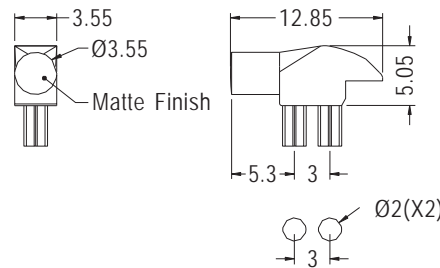

PARTNO	PACKAGE
LEM-195	1000