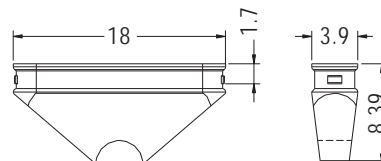

PART NO	PACKAGE
LEM-30	1000