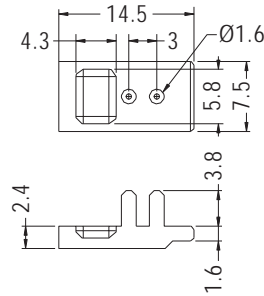

LIGHT PIPE

- MATERIAL:PC (UL)
- FLAME CLASS:94V-0
- COLOR:TRANSPARENT
- UNIT:mm

PART NO	PACKAGE
LEM-205	1000