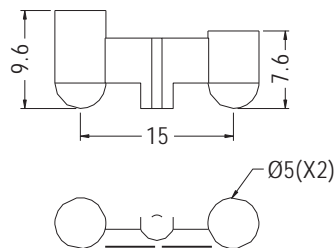

PART NO	PACKAGE
LEM-212	1000