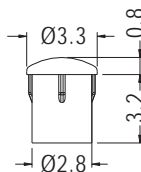

- MATERIAL:PC (UL)
- FLAME CLASS:94V-2/94V-0
- COLOR:TRANSPARENT
- UNIT:mm