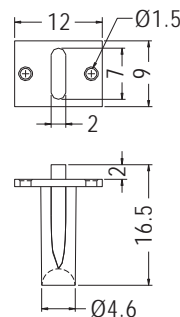

PART NO	PACKAGE
LEM-210	1000