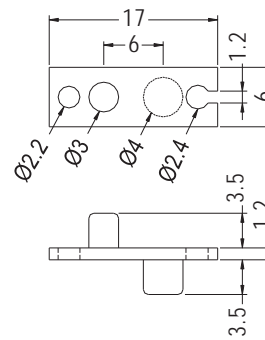

PART NO	PACKAGE
LEM-73	1000

LIGHT PIPE

- ◆ MATERIAL:PC (UL)
- ◆ FLAME CLASS:94V-2/94V-0
- ◆ COLOR:TRANSPARENT
- ◆ UNIT:mm

PARTNO	PACKAGE
LEM-108	1000

LIGHT PIPE

- ◆ MATERIAL:PMMA
- ◆ COLOR:TRANSPARENT
- ◆ UNIT:mm