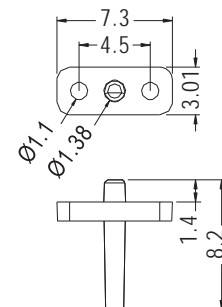

- ◆ MATERIAL:PC (UL)
- ◆ FLAME CLASS:94V-2
- ◆ COLOR:TRANSPARENT
- ◆ UNIT:mm

PART NO	PACKAGE
LEM-210	1000

LIGHT PIPE

- ◆ MATERIAL:PC (UL)
- ◆ FLAME CLASS:94V-2
- ◆ COLOR:TRANSPARENT
- ◆ UNIT:mm

PART NO	PACKAGE
LEM-63	1000