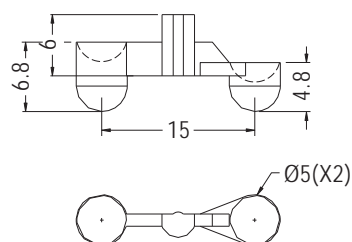

PARTNO	PACKAGE
LEM-92	1000

LIGHT PIPE

- ◆ MATERIAL:PC (UL)
- ◆ FLAME CLASS:94V-2
- ◆ COLOR:TRANSPARENT
- ◆ UNIT:mm

PART NO	PACKAGE
LEM-212	1000

LIGHT PIPE

- ◆ MATERIAL:PC (UL)
- ◆ FLAME CLASS:94V-2
- ◆ COLOR:TRANSPARENT
- ◆ UNIT:mm