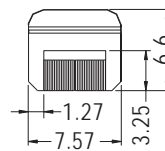

PART NO	PACKAGE
LEM-55	2000

LIGHT PIPE

- ◆ MATERIAL:PC (UL)
- ◆ FLAME CLASS:94V-2
- ◆ COLOR:TRANSPARENT
- ◆ UNIT:mm

PARTNO	PACKAGE
LEM-79	1000

LIGHT PIPE

- ◆ MATERIAL:PC (UL)
- ◆ FLAME CLASS:94V-0
- ◆ COLOR:TRANSPARENT
- ◆ UNIT:mm