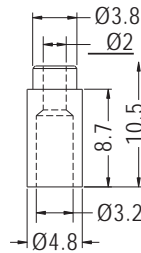

PART NO	PACKAGE
LEM-213	1000

LIGHT PIPE

- ◆ MATERIAL:PC (UL)
- ◆ FLAME CLASS:94V-2/94V-0
- ◆ COLOR:TRANSPARENT
- ◆ UNIT:mm

PART NO	PACKAGE
LEM-24	500

LIGHT PIPE

- ◆ MATERIAL:PC (UL)
- ◆ FLAME CLASS:94V-2
- ◆ COLOR:TRANSPARENT
- ◆ UNIT:mm