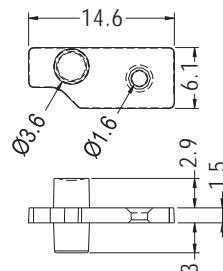

PARTNO	PACKAGE
LEM-40	500