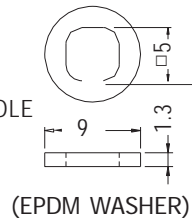

- ◆ MATERIAL:NYLON 66 (UL)
- ◆ FLAME CLASS:94V-2/94V-0
- ◆ COLOR:NATURAL/BLACK
- ◆ UNIT:mm

PART NO	PACKAGE
LEMA-3	1000

◆ LEMA-2

(LIGHT PIPE)

◆ TF-807

PART NO	PART NO	PACKAGE
LEMA-3F	LEMA-2	1000
	LEMA-3	
	TF-807	