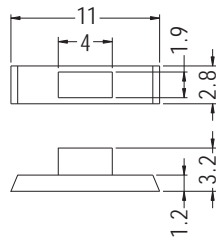

PARTNO	PACKAGE
LEM-96	1000

LIGHT PIPE

- ◆ MATERIAL:PC (UL)
- ◆ FLAME CLASS:94V-2
- ◆ COLOR:TRANSPARENT
- ◆ UNIT:mm

PARTNO	PACKAGE
LEM-151	500

LED MASK

- ◆ MATERIAL:PMMA
- ◆ COLOR:TRANSPARENT
- ◆ UNIT:mm

PART NO	PACKAGE
LEM-1	1000