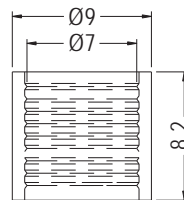

LENS CAP

- ◆ MATERIAL:PC (UL)
- ◆ FLAME CLASS:94V-2
- ◆ COLOR:TRANSPARENT
- ◆ UNIT:mm

CHASSIS Ø6.4
THICKNESS 0.8-6.35

PART NO	C	PACKAGE
LC5-1	5.1	1000

LED HOLDER COVER

- ◆ MATERIAL:NYLON 66 (UL)
- ◆ FLAME CLASS:94V-2/94V-0
- ◆ COLOR:NATURAL/BLACK
- ◆ UNIT:mm