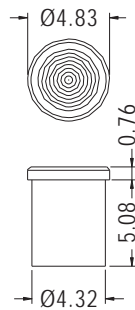

LIGHT PIPE

- ◆ MATERIAL:PC (UL)
- ◆ FLAME CLASS:94V-2/94V-0
- ◆ COLOR: TRANSPARENT
- ◆ UNIT:mm

MOUNTING HOLE Ø4.3

PART NO	A	PACKAGE
LEM-196	4.0	1000
LEM-197	8.5	

LIGHT PIPE

NEW

- ◆ MATERIAL:PMMA
- ◆ COLOR:TRANSPARENT
- ◆ UNIT:mm