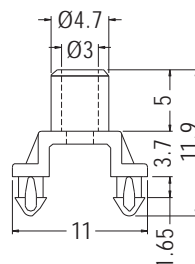

- MATERIAL:NYLON 66 (UL)
- FLAME CLASS:94V-2/94V-0
- COLOR:BLACK
- UNIT:mm