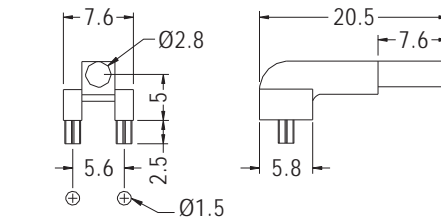

PARTNO	PACKAGE
LEM-207	1000

- ◆ MATERIAL:NYLON 66 (UL)
- ◆ FLAME CLASS:94V-2/94V-0
- ◆ COLOR:NATURAL/BLACK
- ◆ UNIT:mm

PARTNO	PACKAGE
LEM-207B	1000

LIGHT PIPE

- ◆ MATERIAL:PC (UL)
- ◆ FLAME CLASS:94V-2
- ◆ COLOR:TRANSPARENT
- ◆ UNIT:mm