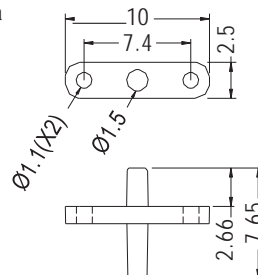

- ◆ MATERIAL:PC (UL)
- ◆ FLAME CLASS:94V-2
- ◆ COLOR:TRANSPARENT
- ◆ UNIT:mm

PART NO	PACKAGE
LEM-210	1000

LIGHT PIPE

- ◆ MATERIAL:PC (UL)
- ◆ FLAME CLASS:94V-2
- ◆ COLOR:TRANSPARENT
- ◆ UNIT:mm

PART NO	PACKAGE
LEM-63	1000