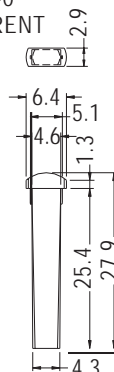

LIGHT PIPE

- ◆ MATERIAL:PC (UL)
- ◆ FLAME CLASS:94V-2
- ◆ COLOR:TRANSPARENT
- ◆ UNIT:mm

PART NO	A	B	PACKAGE
LEM-99	4.7	31.0	1000
LEM-115	1.7	28.0	

PART NO	PACKAGE
LEM-110	1000

LIGHT PIPE

- ◆ MATERIAL:PC (UL)
- ◆ FLAME CLASS:94V-0
- ◆ COLOR:TRANSPARENT
- ◆ UNIT:mm