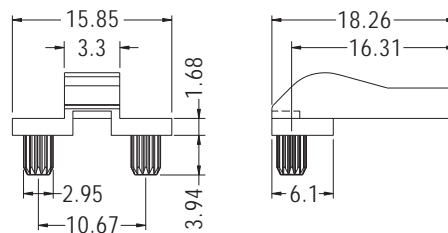

LIGHT PIPE

- MATERIAL:PC (UL)
- FLAME CLASS:94V-0
- COLOR:TRANSPARENT
- UNIT:mm

MOUNTING HOLES

PART NO	PACKAGE
SLP-3	1000