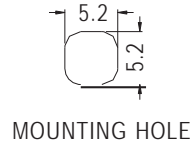

LIGHT PIPE

- MATERIAL:PC (UL)
- FLAME CLASS:94V-2
- COLOR:TRANSPARENT
- UNIT:mm

PART NO	PACKAGE
LEMA-2	2000

PART NO	PART NO	PACKAGE
LEMA-2F	LEMA-2	1000
	TF-807	
	M-4	

LED HOLDER

- MATERIAL:NYLON 66 (UL)
- FLAME CLASS:94V-2/94V-0
- COLOR:NATURAL/BLACK
- UNIT:mm

PART NO	PACKAGE
LEMA-3	1000

PART NO	PART NO	PACKAGE
LEMA-3F	LEMA-2	1000
	LEMA-3	
	TF-807