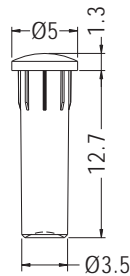

- MATERIAL:PC (UL)
- FLAME CLASS:94V-2
- COLOR:TRANSPARENT
- UNIT:mm

MOUNTING HOLE Ø3.8

PART NO	PACKAGE
LEM-156	1000