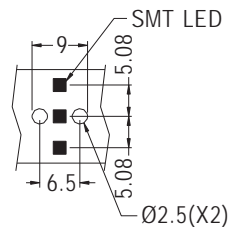

PART NO	PACKAGE
LEM-28	500

LIGHT PIPE

- ◆ MATERIAL:PC (UL)
- ◆ FLAME CLASS:94V-0
- ◆ COLOR:TRANSPARENT
- ◆ UNIT:mm

PART NO	PACKAGE
LEM-61	2000

LIGHT PIPE

- ◆ MATERIAL:PC (UL)
- ◆ FLAME CLASS:94V-2
- ◆ COLOR:TRANSPARENT
- ◆ UNIT:mm