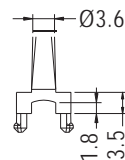

PART NO	PACKAGE
LEM-28	500

LIGHT PIPE

- ◆ MATERIAL:PC (UL)
- ◆ FLAME CLASS:94V-0
- ◆ COLOR:TRANSPARENT
- ◆ UNIT:mm

PART NO	PACKAGE
LEM-61	2000

LIGHT PIPE

- ◆ MATERIAL:PC (UL)
- ◆ FLAME CLASS:94V-2
- ◆ COLOR:TRANSPARENT
- ◆ UNIT:mm