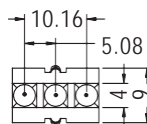

PART NO	PACKAGE
LEM-28	500

LIGHT PIPE

- ◆ MATERIAL:PC (UL)
- ◆ FLAME CLASS:94V-0
- ◆ COLOR:TRANSPARENT
- ◆ UNIT:mm

PART NO	PACKAGE
LEM-61	2000

LIGHT PIPE

- ◆ MATERIAL:PC (UL)
- ◆ FLAME CLASS:94V-2
- ◆ COLOR:TRANSPARENT
- ◆ UNIT:mm