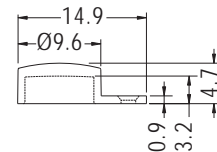

PARTNO	PACKAGE
LEMA-1	1000

INFRARED RAYS LAMPSHADE

- ◆ MATERIAL:PC (UL)
- ◆ FLAME CLASS:94V-2
- ◆ COLOR:PURPLE
- ◆ UNIT:mm

PART NO	PACKAGE
IRCV-1	1000

PART NO	PACKAGE
IRCV-2	1000

LIGHT PIPE

- ◆ MATERIAL:PC (UL)
- ◆ FLAME CLASS:94V-2
- ◆ COLOR:TRANSPARENT
- ◆ UNIT:mm