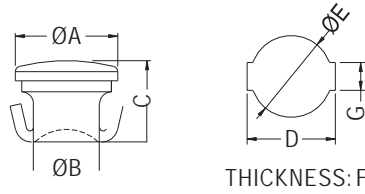

PARTNO	PACKAGE
LEMA-1	1000

INFRARED RAYS LAMPSHADE

- ◆ MATERIAL:PC (UL)
- ◆ FLAME CLASS:94V-2
- ◆ COLOR:PURPLE
- ◆ UNIT:mm

PART NO	PACKAGE
IRCV-1	1000

PART NO	PACKAGE
IRCV-2	1000

LIGHT PIPE

- ◆ MATERIAL:PC (UL)
- ◆ FLAME CLASS:94V-2
- ◆ COLOR:TRANSPARENT
- ◆ UNIT:mm