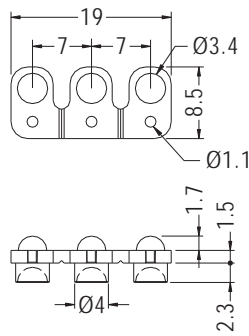

PART NO	PACKAGE
LEM-18	1000