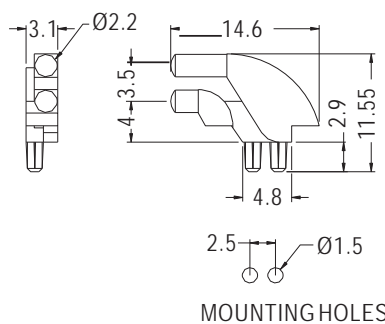

PARTNO	PACKAGE
LEM-136	2000

LIGHT PIPE

- ◆ MATERIAL:PC (UL)
- ◆ FLAME CLASS:94V-2
- ◆ COLOR:TRANSPARENT
- ◆ UNIT:mm

PARTNO	PACKAGE
LEM-195	1000

LIGHT PIPE

- ◆ MATERIAL:PC (UL)
- ◆ FLAME CLASS:94V-0
- ◆ COLOR:TRANSPARENT
- ◆ UNIT:mm