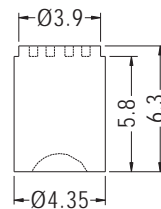

PART NO	PACKAGE
LEM-20	1000