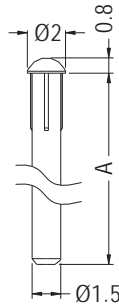

MOUNTING HOLE Ø1.55

PART NO	A	PACKAGE
LEM-132	20.0	2000
LEM-141	21.8	
LEM-193	29.2	
★ LEM-199	10.16