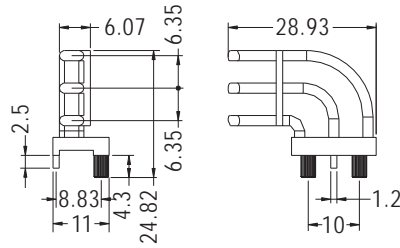

PARTNO	PACKAGE
LPE3-7.8	100