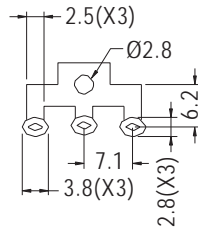

PART NO	PACKAGE
LEM-28	500

LIGHT PIPE

- ◆ MATERIAL:PC (UL)
- ◆ FLAME CLASS:94V-0
- ◆ COLOR:TRANSPARENT
- ◆ UNIT:mm

PART NO	PACKAGE
LEM-61	2000

LIGHT PIPE

- ◆ MATERIAL:PC (UL)
- ◆ FLAME CLASS:94V-2
- ◆ COLOR:TRANSPARENT
- ◆ UNIT:mm