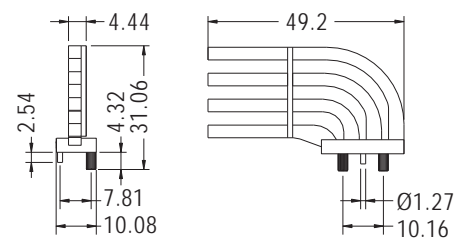

LIGHT PIPE

- ◆ MATERIAL:PC (UL)
- ◆ FLAME CLASS:94V-0
- ◆ COLOR:TRANSPARENT
- ◆ UNIT:mm

PART NO	PACKAGE
LPE4-3.6	500

LIGHT PIPE

- ◆ MATERIAL:PC (UL)
- ◆ FLAME CLASS:94V-0
- ◆ COLOR:TRANSPARENT
- ◆ UNIT:mm