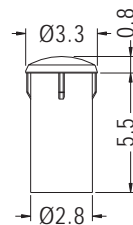

- MATERIAL:PC (UL)
- FLAME CLASS:94V-0
- COLOR:TRANSPARENT
- UNIT:mm