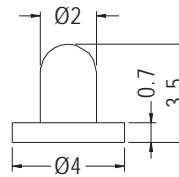

PART NO	C	PACKAGE
LEM-33	3.0	1000

LIGHT PIPE

- ◆ MATERIAL:PC (UL)
- ◆ FLAME CLASS:94V-2
- ◆ COLOR:TRANSPARENT
- ◆ UNIT:mm

PARTNO	C	PACKAGE
LEM-103	4.0	1000

LIGHT PIPE

- ◆ MATERIAL:PC (UL)
- ◆ FLAME CLASS:94V-2/94V-0
- ◆ COLOR:TRANSPARENT
- ◆ UNIT:mm