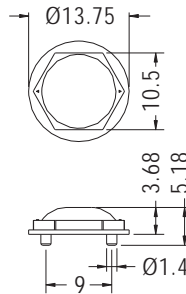

LIGHT PIPE

- ◆ MATERIAL:PC (UL)
- ◆ FLAME CLASS:94V-2
- ◆ COLOR:TRANSPARENT
- ◆ UNIT:mm

MOUNTING HOLE Ø6.3
 THICKNESS 0.8

PART NO	PACKAGE
LC5-7	1000

LED COVER

- ◆ MATERIAL:PC (UL)
- ◆ FLAME CLASS:94V-0
- ◆ COLOR:TRANSPARENT
- ◆ UNIT:mm