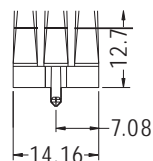

PART NO	PACKAGE
LEM-28	500

LIGHT PIPE

- ◆ MATERIAL:PC (UL)
- ◆ FLAME CLASS:94V-0
- ◆ COLOR:TRANSPARENT
- ◆ UNIT:mm

PART NO	PACKAGE
LEM-61	2000

LIGHT PIPE

- ◆ MATERIAL:PC (UL)
- ◆ FLAME CLASS:94V-2
- ◆ COLOR:TRANSPARENT
- ◆ UNIT:mm