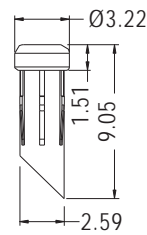

LIGHT PIPE

NEW

- MATERIAL:PC
- COLOR:TRANSPARENT
- UNIT:mm

PART NO	PACKAGE
LEM-208	2000