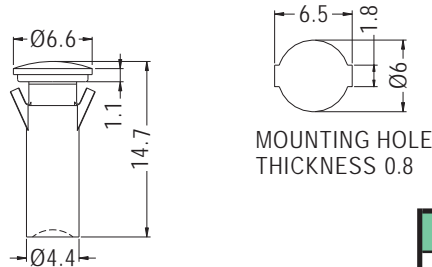

- MATERIAL:PC (UL)
- FLAME CLASS:94V-2
- COLOR:TRANSPARENT
- UNIT:mm

PART NO	PACKAGE
LEM-54	1000