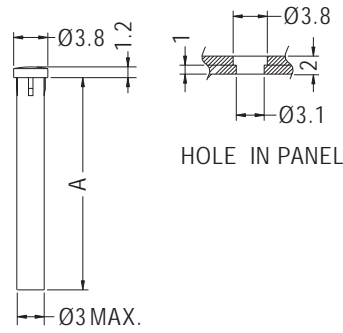

LIGHT PIPE

- MATERIAL:PC (UL)
- FLAME CLASS:94V-2
- COLOR: TRANSPARENT
- UNIT:mm

PARTNO	A	PACKAGE
LEM-90	23.6	2000
LEM-91	8.0	
LEM-192	25.85