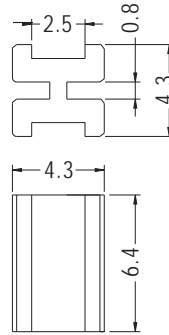

PART NO	PACKAGE
LEDP3-6.4	500