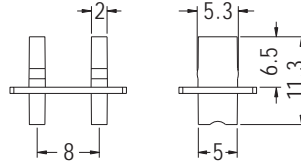

PART NO	PACKAGE
LEM-106	500