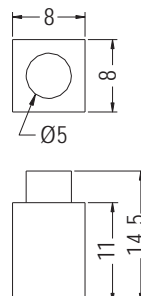

PART NO	PACKAGE
LEM-54	1000

LIGHT PIPE

- ◆ MATERIAL:PC (UL)
- ◆ FLAME CLASS:94V-2/94V-0
- ◆ COLOR:TRANSPARENT
- ◆ UNIT:mm

PART NO	PACKAGE
LEM-30	1000

LIGHT PIPE

- ◆ MATERIAL:PC (UL)
- ◆ FLAME CLASS:94V-0
- ◆ COLOR:TRANSPARENT
- ◆ UNIT:mm