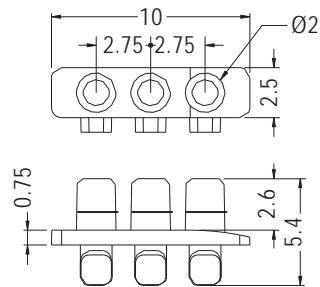

PART NO	PACKAGE
LEM-11	1000

LIGHT PIPE

- ◆ MATERIAL:PC (UL)
- ◆ FLAME CLASS:94V-2
- ◆ COLOR:TRANSPARENT
- ◆ UNIT:mm

PART NO	PACKAGE
LEM-18	1000

LIGHT PIPE

- ◆ MATERIAL:PC (UL)
- ◆ FLAME CLASS:94V-2
- ◆ COLOR:TRANSPARENT
- ◆ UNIT:mm