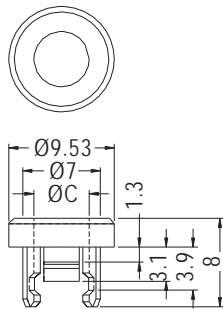

LED HOLDER

- ◆ MATERIAL:NYLON 66 (UL)
- ◆ FLAME CLASS:94V-2/94V-0
- ◆ COLOR:BLACK
- ◆ UNIT:mm

CHASSIS Ø6.5
THICKNESS 0.6-1.2

PART NO	C	PACKAGE
LED5-16S	5.0	2000

LED HOLDER

- ◆ MATERIAL:NYLON 66 (UL)
- ◆ FLAME CLASS:94V-2/94V-0
- ◆ COLOR:BLACK
- ◆ UNIT:mm