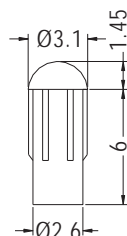

- ◆ MATERIAL:PC (UL)
- ◆ FLAME CLASS:94V-2/94V-0
- ◆ COLOR:TRANSPARENT
- ◆ UNIT:mm

MOUNTING HOLE Ø3.0

PART NO	PACKAGE
LEM-144	2000

LIGHT PIPE

- ◆ MATERIAL:PC (UL)
- ◆ FLAME CLASS:94V-2
- ◆ COLOR:TRANSPARENT
- ◆ UNIT:mm