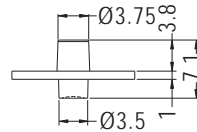

LIGHT PIPE

- MATERIAL:PC (UL)
- FLAME CLASS:94V-2
- COLOR:TRANSPARENT
- UNIT:mm

PARTNO	PACKAGE
LEM-79	1000