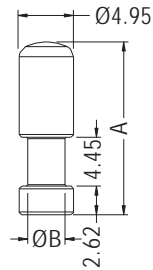

LIGHT PIPE

- ◆ MATERIAL:PC (UL)
- ◆ FLAME CLASS:94V-0
- ◆ COLOR:TRANSPARENT
- ◆ UNIT:mm

MOUNTING HOLE Ø4.95

PARTNO	PACKAGE
EMP5-29.3	1000

LIGHT PIPE

- ◆ MATERIAL:PC (UL)
- ◆ FLAME CLASS:94V-2/94V-0
- ◆ COLOR:TRANSPARENT
- ◆ UNIT:mm