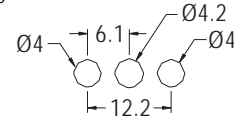

- MATERIAL:PC (UL)
- FLAME CLASS:94V-0
- COLOR:TRANSPARENT
- UNIT:mm