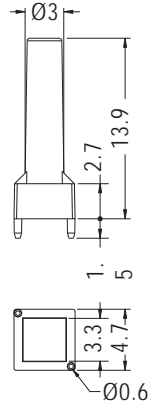

MOUNTING HOLE

PART NO	PACKAGE
LEM-188	1000

LIGHT PIPE

- ◆ MATERIAL:PC (UL)
- ◆ FLAME CLASS:94V-0
- ◆ COLOR:TRANSPARENT
- ◆ UNIT:mm

MOUNTING HOLES THICKNESS 1.6

PART NO	PACKAGE
PL2-13.9-F	1000

LIGHT PIPE

- ◆ MATERIAL:PC (UL)
- ◆ FLAME CLASS:94V-0
- ◆ COLOR:TRANSPARENT
- ◆ UNIT:mm