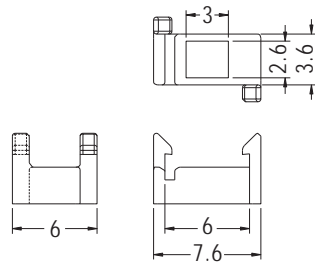

LIGHT PIPE MASK

- MATERIAL: NYLON 66 (UL)
- FLAME CLASS: 94V-2/94V-0
- COLOR: BLACK
- UNIT: mm

PART NO	PACKAGE
LPH-4	2000