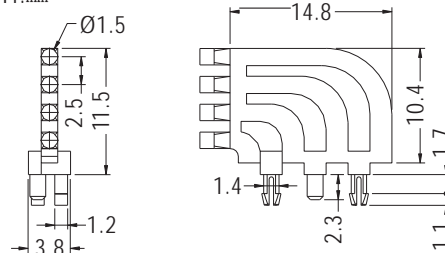

PART NO	PACKAGE
LPEB4-1	500

LIGHT PIPE

- ◆ MATERIAL:PC (UL)
- ◆ FLAME CLASS:94V-0
- ◆ COLOR:TRANSPARENT
- ◆ UNIT:mm

MOUNTING HOLES THICKNESS 1.6

PART NO	PACKAGE
LPED2-1	1000

LIGHT PIPE

- ◆ MATERIAL:PC (UL)
- ◆ FLAME CLASS:94V-0
- ◆ COLOR:TRANSPARENT
- ◆ UNIT:mm