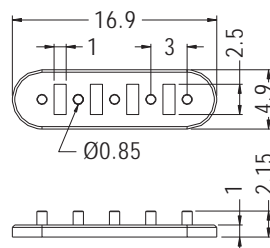

LIGHT PIPE

- MATERIAL:PC (UL)
- FLAME CLASS:94V-2
- COLOR:TRANSPARENT
- UNIT:mm

PARTNO	PACKAGE
LEM-151	500