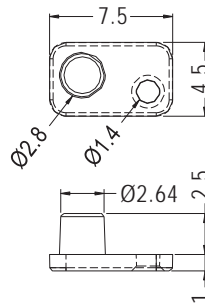

PARTNO	PACKAGE
LEM-122	500

LIGHT PIPE

- ◆ MATERIAL:PC (UL)
- ◆ FLAME CLASS:94V-0
- ◆ COLOR:TRANSPARENT
- ◆ UNIT:mm

PART NO	PACKAGE
LEM-205	1000

LIGHT PIPE

- ◆ MATERIAL:PC (UL)
- ◆ FLAME CLASS:94V-2
- ◆ COLOR:TRANSPARENT
- ◆ UNIT:mm