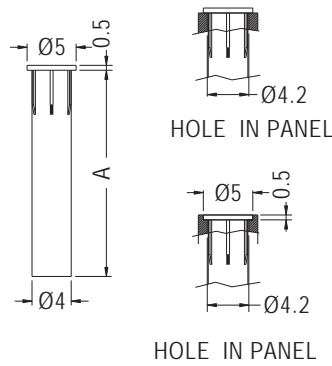

LIGHT PIPE

- ◆ MATERIAL:PC (UL)
- ◆ FLAME CLASS:94V-2
- ◆ COLOR: TRANSPARENT
- ◆ UNIT:mm

PARTNO	A	PACKAGE
LEM-90	23.6	2000
LEM-91	8.0	
LEM-192	25.85	

LIGHT PIPE

- ◆ MATERIAL:PC (UL)
- ◆ FLAME CLASS:94V-2
- ◆ COLOR: TRANSPARENT
- ◆ UNIT:mm