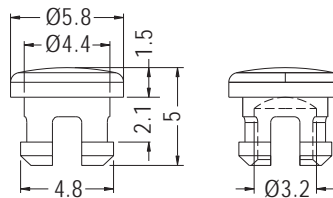

PART NO	PACKAGE
LEM-149	1000

LIGHT PIPE

- ◆ MATERIAL:PC (UL)
- ◆ FLAME CLASS:94V-2
- ◆ COLOR:TRANSPARENT
- ◆ UNIT:mm

CHASSIS Ø3.6
 THICKNESS 0.8-1.6

PART NO	C	PACKAGE
LC3-8	3.0	1000

LIGHTPIPE

- ◆ MATERIAL:PC (UL)
- ◆ FLAME CLASS:94V-2
- ◆ COLOR:TRANSPARENT
- ◆ UNIT:mm