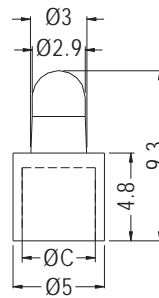

PARTNO	C	PACKAGE
LEM-103	4.0	1000