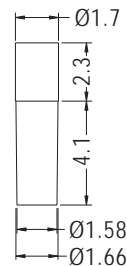

PART NO	PACKAGE
LEM-223	1000

2

LIGHT PIPE

NEW

- ◆ MATERIAL:PC
- ◆ COLOR:TRANSPARENT
- ◆ UNIT:mm

PART NO	PACKAGE
LEM-208	2000

LIGHT PIPE

- ◆ MATERIAL:PC (UL)
- ◆ FLAME CLASS:94V-2
- ◆ COLOR:TRANSPARENT
- ◆ UNIT:mm