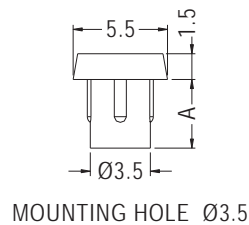

PARTNO	A	PACKAGE
LEM-97	21.0	1000
LEM-97S	8.5	
LEM-98	28.0	

LIGHT PIPE

- ◆ MATERIAL:PC (UL)
- ◆ FLAME CLASS:94V-2/94V-0
- ◆ COLOR:TRANSPARENT
- ◆ UNIT:mm

PARTNO	A	PACKAGE
LEM-150	4.0	2000
LEM-150-3	3.0	
LEM-150-3.5	3.5	
LEM-150-4	4.0	