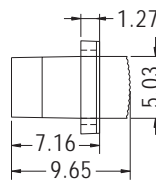

PART NO	PACKAGE
LEM-55	2000

LIGHT PIPE

- ◆ MATERIAL:PC (UL)
- ◆ FLAME CLASS:94V-2
- ◆ COLOR:TRANSPARENT
- ◆ UNIT:mm

PARTNO	PACKAGE
LEM-79	1000

LIGHT PIPE

- ◆ MATERIAL:PC (UL)
- ◆ FLAME CLASS:94V-0
- ◆ COLOR:TRANSPARENT
- ◆ UNIT:mm