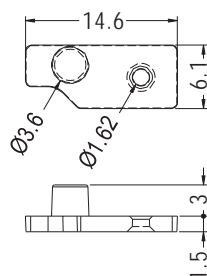

PARTNO	PACKAGE
LEM-6	1000

LIGHT PIPE

- ◆ MATERIAL:PC (UL)
- ◆ FLAME CLASS:94V-2/94V-0
- ◆ COLOR:TRANSPARENT
- ◆ UNIT:mm

PARTNO	PACKAGE
LEM-40	500

LIGHT PIPE

- ◆ MATERIAL:PMMA
- ◆ COLOR:TRANSPARENT
- ◆ UNIT:mm