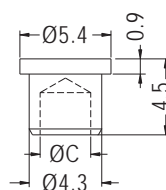

PART NO	PACKAGE
LEM-52	1000

LIGHT PIPE

- ◆ MATERIAL:PC (UL)
- ◆ FLAME CLASS:94V-2
- ◆ COLOR:TRANSPARENT
- ◆ UNIT:mm

PART NO	PACKAGE
LEM-20	1000

LIGHT PIPE

- ◆ MATERIAL:PC (UL)
- ◆ FLAME CLASS:94V-2
- ◆ COLOR:TRANSPARENT
- ◆ UNIT:mm