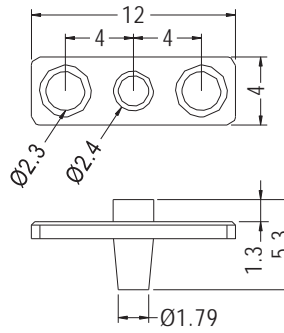

PARTNO	PACKAGE
LEM-108	1000