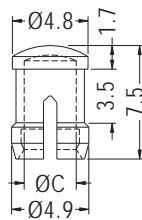

LENS CAP

- MATERIAL:PC (UL)
- FLAME CLASS:94V-2
- COLOR:TRANSPARENT
- UNIT:mm

CHASSIS Ø4.4
THICKNESS 1.57-3.2

PART NO	C	PACKAGE
LC3-1	3.3	2000