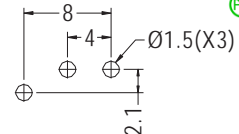

- MATERIAL:PC (UL)
- FLAME CLASS:94V-0
- COLOR:TRANSPARENT
- UNIT:mm