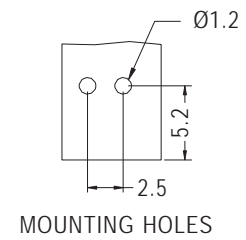

P.C.B THICKNESS 1.6

PART NO	PACKAGE
LEM-113	500

LIGHT PIPE

- ◆ MATERIAL:PC (UL)
- ◆ FLAME CLASS:94V-2
- ◆ COLOR:TRANSPARENT
- ◆ UNIT:mm

PARTNO	PACKAGE
LEM-145	2000

LIGHT PIPE

- ◆ MATERIAL:PC (UL)
- ◆ FLAME CLASS:94V-0
- ◆ COLOR:TRANSPARENT
- ◆ UNIT:mm