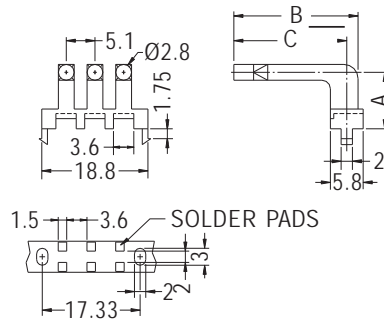

PCB LAYOUT.

PART NO	A	B	C	PACKAGE
LPE3-5-16	5.0	16.0	14.0	500
LPE3-5-19	5.0	19.0	17.0	
LPE3-5-22	5.0	22.0	20.0	
LPE3-10-16	10.0	16.0	14.0	
LPE3-10-19	10.0	19.0	17.0	
LPE3-10-22	10.0	22.0	20.0	
LPE3-15-16	15.0	16.0	14.0	
LPE3-15-19	15.0	19.0	17.0	
LPE3-15-22	15.0	22.0	20.0