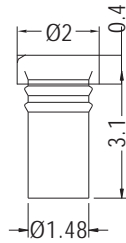

- MATERIAL:PC (UL)
- FLAME CLASS:94V-2/94V-0
- COLOR:TRANSPARENT
- UNIT:mm

MOUNTING HOLE Ø1.5

PART NO	PACKAGE
LEM-133	2000