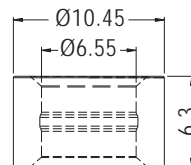

LENS CAP

- MATERIAL:PC (UL)
- FLAME CLASS:94V-2
- COLOR:TRANSPARENT
- UNIT:mm

CHASSIS Ø6.4
THICKNESS 0.8-6.35

PART NO	C	PACKAGE
LC5-1	5.1	1000

LED HOLDER COVER

- MATERIAL:NYLON 66 (UL)
- FLAME CLASS:94V-2/94V-0
- COLOR:NATURAL/BLACK
- UNIT:mm

PART NO	PACKAGE
LC5-1T	1000

LED HOLDER COVER

- MATERIAL:NYLON 66 (UL)
- FLAME CLASS:94V-2/94V-0
- COLOR:NATURAL/BLACK
- UNIT:mm

PART NO	PACKAGE
LC5-2T	1000

LENS CAP

- MATERIAL:PC (UL)
- FLAME CLASS:94V-2
- COLOR:TRANSPARENT
- UNIT:mm

CHASSIS Ø6.35
THICKNESS 3.0

PART NO	C	PACKAGE
LC5-2	5.2	1000