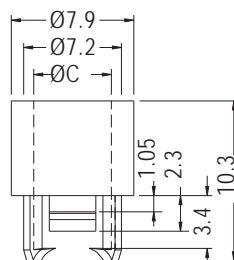

LED HOLDER

- MATERIAL:NYLON 66 (UL)
- FLAME CLASS:94V-2/94V-0
- COLOR:BLACK
- UNIT:mm

CHASSIS Ø6.5
THICKNESS 0.8-1.0

PART NO	C	PACKAGE
LED5-14	5.0	2000