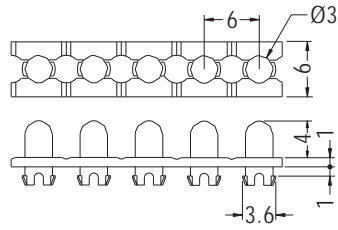

PART NO	PACKAGE
LEM-24	500