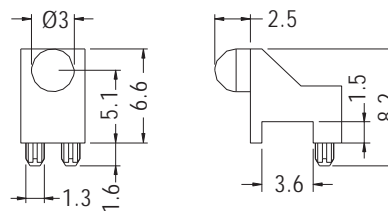

PARTNO	PACKAGE
LEM-136	2000