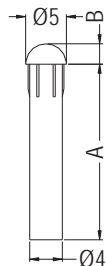

- MATERIAL:PC (UL)
- FLAME CLASS:94V-2
- COLOR:TRANSPARENT
- UNIT:mm

MOUNTING HOLE: ØD

PART NO	A	B	D	PACKAGE
LEM-53	21.55	2.5	4.3	2000
★ LEM-53-8.5	8.5	2.5	4.2	
★ LEM-53-16.5	16.5	2.5	4.2	
LEM-191	43.5	2.5	4.3	1000
★ LEM-191-37.5	37.5	2.5	4.3	
LEM-198	30.0	2.5	4.3	
LEM-202	54.0	2.5	4.3	
LEM-203	8.5	2.4	4.2	2000