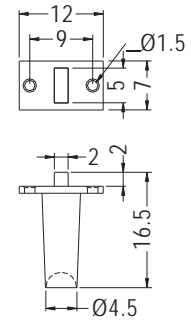

PART NO	PACKAGE
LEM-12	1000