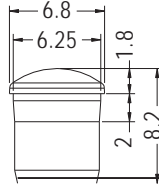

LIGHT PIPE

- ◆ MATERIAL:PC (UL)
- ◆ FLAME CLASS:94V-0
- ◆ COLOR:TRANSPARENT
- ◆ UNIT:mm

MOUNTING HOLE Ø6.4 ~ Ø6.45
THICKNESS 0.8 ~ 6.35

PART NO	C	PACKAGE
LC5-6	5.0	1000

LENS CAP

- ◆ MATERIAL:PC (UL)
- ◆ FLAME CLASS:94V-2
- ◆ COLOR:TRANSPARENT
- ◆ UNIT:mm