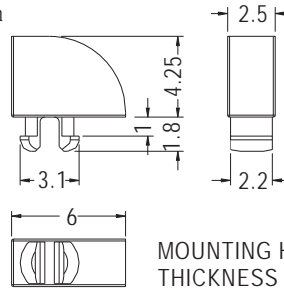

P.C.B THICKNESS 1.6

PART NO	PACKAGE
LEM-113	500

LIGHT PIPE

- ◆ MATERIAL:PC (UL)
- ◆ FLAME CLASS:94V-2
- ◆ COLOR:TRANSPARENT
- ◆ UNIT:mm

PARTNO	PACKAGE
LEM-145	2000

LIGHT PIPE

- ◆ MATERIAL:PC (UL)
- ◆ FLAME CLASS:94V-0
- ◆ COLOR:TRANSPARENT
- ◆ UNIT:mm