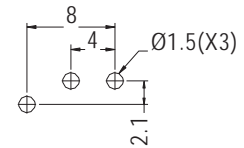

PART NO	PACKAGE
LPEB4-1	500

LIGHT PIPE

- ◆ MATERIAL:PC (UL)
- ◆ FLAME CLASS:94V-0
- ◆ COLOR:TRANSPARENT
- ◆ UNIT:mm

MOUNTING HOLES THICKNESS 1.6

PART NO	PACKAGE
LPED2-1	1000

LIGHT PIPE

- ◆ MATERIAL:PC (UL)
- ◆ FLAME CLASS:94V-0
- ◆ COLOR:TRANSPARENT
- ◆ UNIT:mm