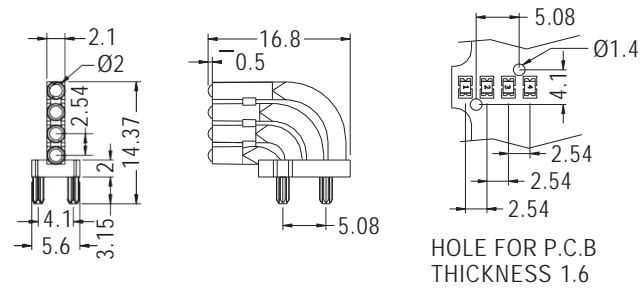

PART NO	PACKAGE
LPE4-3.6	500