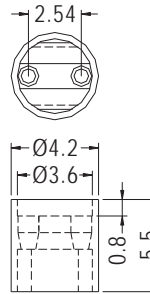

PART NO	PACKAGE
LEDE-17.5	1000

LED SPACER SUPPORT

- ◆ MATERIAL:NYLON 66 (UL)
- ◆ FLAME CLASS:94V-2/94V-0
- ◆ COLOR:NATURAL/BLACK
- ◆ UNIT:mm

PART NO	PACKAGE
LEDL-3	2000

LED SPACER SUPPORT

- ◆ MATERIAL:NYLON 66 (UL)
- ◆ FLAME CLASS:94V-2/94V-0
- ◆ COLOR:NATURAL/BLACK
- ◆ UNIT:mm