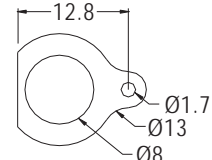

PARTNO	PACKAGE
LEMA-1	1000

INFRARED RAYS LAMPSHADE

- ◆ MATERIAL:PC (UL)
- ◆ FLAME CLASS:94V-2
- ◆ COLOR:PURPLE
- ◆ UNIT:mm

PART NO	PACKAGE
IRCV-1	1000

PART NO	PACKAGE
IRCV-2	1000

LIGHT PIPE

- ◆ MATERIAL:PC (UL)
- ◆ FLAME CLASS:94V-2
- ◆ COLOR:TRANSPARENT
- ◆ UNIT:mm