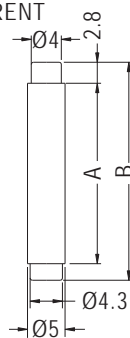

PART NO	A	B	PACKAGE
LEM-70	24.0	29.0	1000
LEM-95	29.0	34.0	
LEM-107	20.5	25.5