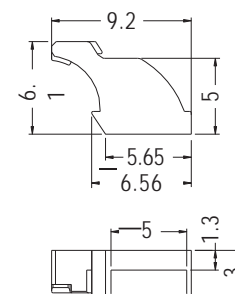

PARTNO	PACKAGE
LEM-207B	1000