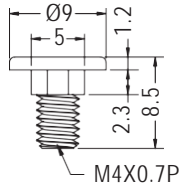

LIGHT PIPE

- MATERIAL:PC (UL)
- FLAME CLASS:94V-2
- COLOR:TRANSPARENT
- UNIT:mm

PART NO	PACKAGE
LEMA-2	2000

PART NO	PART NO	PACKAGE
LEMA-2F	LEMA-2	1000
	TF-807	
	M-4	

LED HOLDER

- MATERIAL:NYLON 66 (UL)
- FLAME CLASS:94V-2/94V-0
- COLOR:NATURAL/BLACK
- UNIT:mm

PART NO	PACKAGE
LEMA-3	1000

PART NO	PART NO	PACKAGE
LEMA-3F	LEMA-2	1000
	LEMA-3	
	TF-807