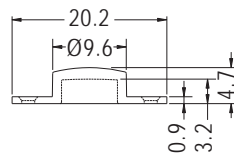

- MATERIAL:PC (UL)
- FLAME CLASS:94V-2
- COLOR:PURPLE
- UNIT:mm

PART NO	PACKAGE
IRCV-1	1000