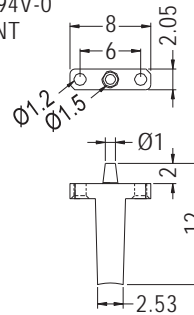

PART NO	A	PACKAGE
LEM-3	1.8	1000
LEM-3L	2.2	

PART NO	PACKAGE
LEM-12	1000

LIGHT PIPE

- ◆ MATERIAL:PC (UL)
- ◆ FLAME CLASS:94V-2/94V-0
- ◆ COLOR:TRANSPARENT
- ◆ UNIT:mm

PART NO	PACKAGE
LEM-131	500

LIGHT PIPE