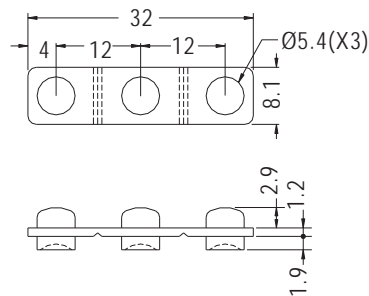

LIGHT PIPE

- MATERIAL:PMMA
- COLOR:TRANSPARENT
- UNIT:mm

PART NO	PACKAGE
LEM-4	500