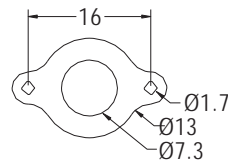

- MATERIAL:PC (UL)
- FLAME CLASS:94V-2
- COLOR:PURPLE
- UNIT:mm

PART NO	PACKAGE
IRCV-1	1000