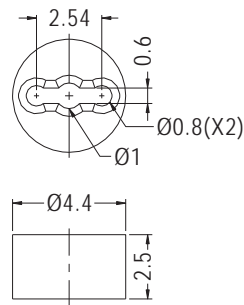

## LED SPACER SUPPORT

- ◆ MATERIAL:NYLON 66 (UL)
- ◆ FLAME CLASS:94V-2/94V-0
- ◆ COLOR:NATURAL/BLACK
- ◆ UNIT:mm

PART NO	PACKAGE
LEDHB-2.3	2000

## LED SPACER SUPPORT

- ◆ MATERIAL:NYLON 66 (UL)
- ◆ FLAME CLASS:94V-2/94V-0
- ◆ COLOR:NATURAL/BLACK
- ◆ UNIT:mm

PART NO	PACKAGE
LEDBA-2.5	1000