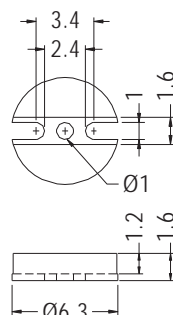

PART NO	PACKAGE
LEDBC-1.6	2000