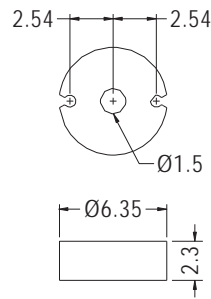

## LED SPACER SUPPORT

- ◆ MATERIAL:NYLON 66 (UL)
- ◆ FLAME CLASS:94V-2/94V-0
- ◆ COLOR:NATURAL/BLACK
- ◆ UNIT:mm

PART NO	PACKAGE
LEDHB-2.3	2000