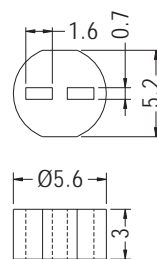

PART NO	PACKAGE
LEDBB-3	2000