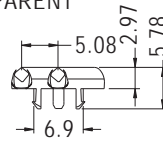

- MATERIAL:PC (UL)
- FLAME CLASS:94V-0
- COLOR:TRANSPARENT
- UNIT:mm