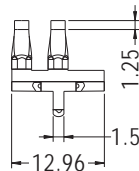

- MATERIAL:PC (UL)
- FLAME CLASS:94V-0
- COLOR:TRANSPARENT
- UNIT:mm