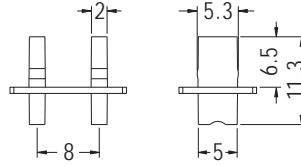

# LIGHT PIPE

- ◆ MATERIAL:PC (UL)
- ◆ FLAME CLASS:94V-2/94V-0
- ◆ COLOR:TRANSPARENT
- ◆ UNIT:mm

MOUNTING HOLE THICKNESS 1.0

PART NO	PACKAGE
LEM-106	500

# LIGHT PIPE

- ◆ MATERIAL:PC (UL)
- ◆ FLAME CLASS:94V-2/94V-0
- ◆ COLOR:TRANSPARENT
- ◆ UNIT:mm

PART NO	PACKAGE
LEM-28	500

# LIGHT PIPE

- ◆ MATERIAL:PC (UL)
- ◆ FLAME CLASS:94V-0
- ◆ COLOR:TRANSPARENT
- ◆ UNIT:mm

PART NO	PACKAGE
LEM-61	2000

# LIGHT PIPE

- ◆ MATERIAL:PC (UL)
- ◆ FLAME CLASS:94V-2
- ◆ COLOR:TRANSPARENT
- ◆ UNIT:mm

P.C.B THICKNESS 1.6

PART NO	PACKAGE
LEM-113	500