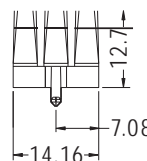

# LIGHT PIPE

- ◆ MATERIAL:PC (UL)
- ◆ FLAME CLASS:94V-0
- ◆ COLOR:TRANSPARENT
- ◆ UNIT:mm

PART NO	PACKAGE
LEM-61	2000

# LIGHT PIPE

- ◆ MATERIAL:PC (UL)
- ◆ FLAME CLASS:94V-2
- ◆ COLOR:TRANSPARENT
- ◆ UNIT:mm

P.C.B THICKNESS 1.6

PART NO	PACKAGE
LEM-113	500