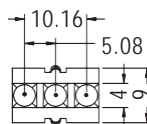

# LIGHT PIPE

- ◆ MATERIAL:PC (UL)
- ◆ FLAME CLASS:94V-0
- ◆ COLOR:TRANSPARENT
- ◆ UNIT:mm

PART NO	PACKAGE
LEM-61	2000

# LIGHT PIPE

- ◆ MATERIAL:PC (UL)
- ◆ FLAME CLASS:94V-2
- ◆ COLOR:TRANSPARENT
- ◆ UNIT:mm

P.C.B THICKNESS 1.6

PART NO	PACKAGE
LEM-113	500