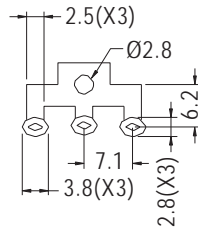

# LIGHT PIPE

- ◆ MATERIAL:PC (UL)
- ◆ FLAME CLASS:94V-2/94V-0
- ◆ COLOR:TRANSPARENT
- ◆ UNIT:mm

MOUNTING HOLE THICKNESS 1.0

PART NO	PACKAGE
LEM-106	500

# LIGHT PIPE

- ◆ MATERIAL:PC (UL)
- ◆ FLAME CLASS:94V-2/94V-0
- ◆ COLOR:TRANSPARENT
- ◆ UNIT:mm

PART NO	PACKAGE
LEM-28	500

# LIGHT PIPE

- ◆ MATERIAL:PC (UL)
- ◆ FLAME CLASS:94V-0
- ◆ COLOR:TRANSPARENT
- ◆ UNIT:mm

PART NO	PACKAGE
LEM-61	2000

# LIGHT PIPE

- ◆ MATERIAL:PC (UL)
- ◆ FLAME CLASS:94V-2
- ◆ COLOR:TRANSPARENT
- ◆ UNIT:mm

P.C.B THICKNESS 1.6

PART NO	PACKAGE
LEM-113	500