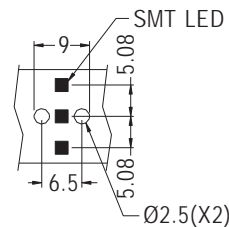

# LIGHT PIPE

- ◆ MATERIAL:PC (UL)
- ◆ FLAME CLASS:94V-2/94V-0
- ◆ COLOR:TRANSPARENT
- ◆ UNIT:mm

PART NO	PACKAGE
LEM-28	500

# LIGHT PIPE

- ◆ MATERIAL:PC (UL)
- ◆ FLAME CLASS:94V-0
- ◆ COLOR:TRANSPARENT
- ◆ UNIT:mm

PART NO	PACKAGE
LEM-61	2000

# LIGHT PIPE

- ◆ MATERIAL:PC (UL)
- ◆ FLAME CLASS:94V-2
- ◆ COLOR:TRANSPARENT
- ◆ UNIT:mm

P.C.B THICKNESS 1.6

PART NO	PACKAGE
LEM-113	500