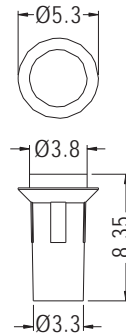

LIGHT PIPE

NEW

- ◆ MATERIAL:PC (UL)
- ◆ FLAME CLASS:94V-2
- ◆ COLOR:TRANSPARENT
- ◆ UNIT:mm

MOUNTING HOLE Ø3.5

PART NO	PACKAGE
LEM-221	1000

2

LIGHT PIPE

- ◆ MATERIAL:PC (UL)
- ◆ FLAME CLASS:94V-2
- ◆ COLOR:TRANSPARENT
- ◆ UNIT:mm

PART NO	A	B	PACKAGE
LEM-70	24.0	29.0	1000
LEM-95	29.0	34.0	
LEM-107	20.5	25.5	

LIGHT PIPE

- ◆ MATERIAL:PC (UL)
- ◆ FLAME CLASS:94V-2
- ◆ COLOR:TRANSPARENT
- ◆ UNIT:mm

PART NO	A	B	PACKAGE
LEM-99	4.7	31.0	1000
LEM-115	1.7	28.0	

PART NO	PACKAGE
LEM-110	1000

LIGHT PIPE

- ◆ MATERIAL:PC (UL)
- ◆ FLAME CLASS:94V-0
- ◆ COLOR:TRANSPARENT
- ◆ UNIT:mm

MOUNTING HOLE

PART NO	PACKAGE
LEM-188	1000