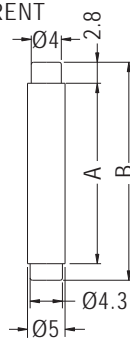

LIGHT PIPE

NEW

- ◆ MATERIAL:PC (UL)
- ◆ FLAME CLASS:94V-2
- ◆ COLOR:TRANSPARENT
- ◆ UNIT:mm

MOUNTING HOLE Ø3.5

PART NO	PACKAGE
LEM-221	1000

2

LIGHT PIPE

- ◆ MATERIAL:PC (UL)
- ◆ FLAME CLASS:94V-2
- ◆ COLOR:TRANSPARENT
- ◆ UNIT:mm

PART NO	A	B	PACKAGE
LEM-70	24.0	29.0	1000
LEM-95	29.0	34.0	
LEM-107	20.5	25.5	

LIGHT PIPE

- ◆ MATERIAL:PC (UL)
- ◆ FLAME CLASS:94V-2
- ◆ COLOR:TRANSPARENT
- ◆ UNIT:mm

PART NO	A	B	PACKAGE
LEM-99	4.7	31.0	1000
LEM-115	1.7	28.0	

PART NO	PACKAGE
LEM-110	1000

LIGHT PIPE

- ◆ MATERIAL:PC (UL)
- ◆ FLAME CLASS:94V-0
- ◆ COLOR:TRANSPARENT
- ◆ UNIT:mm

MOUNTING HOLE

PART NO	PACKAGE
LEM-188	1000