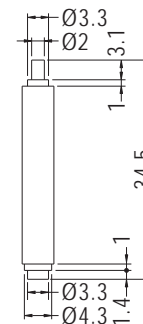

LIGHT PIPE

NEW

- ◆ MATERIAL:PC (UL)
- ◆ FLAME CLASS:94V-2
- ◆ COLOR:TRANSPARENT
- ◆ UNIT:mm

MOUNTING HOLE Ø3.5

PART NO	PACKAGE
LEM-221	1000

2

LIGHT PIPE

- ◆ MATERIAL:PC (UL)
- ◆ FLAME CLASS:94V-2
- ◆ COLOR:TRANSPARENT
- ◆ UNIT:mm

PART NO	A	B	PACKAGE
LEM-70	24.0	29.0	1000
LEM-95	29.0	34.0	
LEM-107	20.5	25.5	

LIGHT PIPE

- ◆ MATERIAL:PC (UL)
- ◆ FLAME CLASS:94V-2
- ◆ COLOR:TRANSPARENT
- ◆ UNIT:mm

PART NO	A	B	PACKAGE
LEM-99	4.7	31.0	1000
LEM-115	1.7	28.0	

PART NO	PACKAGE
LEM-110	1000

LIGHT PIPE

- ◆ MATERIAL:PC (UL)
- ◆ FLAME CLASS:94V-0
- ◆ COLOR:TRANSPARENT
- ◆ UNIT:mm

MOUNTING HOLE

PART NO	PACKAGE
LEM-188	1000