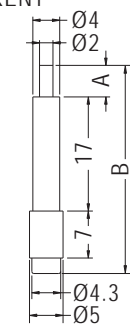

LIGHT PIPE

NEW

- ◆ MATERIAL:PC (UL)
- ◆ FLAME CLASS:94V-2
- ◆ COLOR:TRANSPARENT
- ◆ UNIT:mm

MOUNTING HOLE Ø3.5

PART NO	PACKAGE
LEM-221	1000

2

LIGHT PIPE

- ◆ MATERIAL:PC (UL)
- ◆ FLAME CLASS:94V-2
- ◆ COLOR:TRANSPARENT
- ◆ UNIT:mm

PART NO	A	B	PACKAGE
LEM-70	24.0	29.0	1000
LEM-95	29.0	34.0	
LEM-107	20.5	25.5	

LIGHT PIPE

- ◆ MATERIAL:PC (UL)
- ◆ FLAME CLASS:94V-2
- ◆ COLOR:TRANSPARENT
- ◆ UNIT:mm

PART NO	A	B	PACKAGE
LEM-99	4.7	31.0	1000
LEM-115	1.7	28.0	

PART NO	PACKAGE
LEM-110	1000

LIGHT PIPE

- ◆ MATERIAL:PC (UL)
- ◆ FLAME CLASS:94V-0
- ◆ COLOR:TRANSPARENT
- ◆ UNIT:mm

MOUNTING HOLE

PART NO	PACKAGE
LEM-188	1000