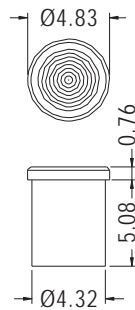

LIGHT PIPE

NEW

- ◆ MATERIAL:PMMA
- ◆ COLOR:TRANSPARENT
- ◆ UNIT:mm

PART NO	PACKAGE
LEM-223	1000

LIGHT PIPE

NEW

- ◆ MATERIAL:PC
- ◆ COLOR:TRANSPARENT
- ◆ UNIT:mm

PART NO	PACKAGE
LEM-208	2000

LIGHT PIPE

- ◆ MATERIAL:PC (UL)
- ◆ FLAME CLASS:94V-2
- ◆ COLOR:TRANSPARENT
- ◆ UNIT:mm

MOUNTING HOLE Ø1.6

PART NO	PACKAGE
LEM-185	2000

LIGHT PIPE

- ◆ MATERIAL:PC (UL)
- ◆ FLAME CLASS:94V-0
- ◆ COLOR:TRANSPARENT
- ◆ UNIT:mm