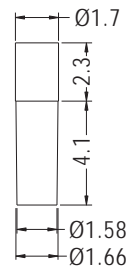

LIGHT PIPE

NEW

- ◆ MATERIAL:PMMA
- ◆ COLOR:TRANSPARENT
- ◆ UNIT:mm

PART NO	PACKAGE
LEM-223	1000

LIGHT PIPE

NEW

- ◆ MATERIAL:PC
- ◆ COLOR:TRANSPARENT
- ◆ UNIT:mm

PART NO	PACKAGE
LEM-208	2000

LIGHT PIPE

- ◆ MATERIAL:PC (UL)
- ◆ FLAME CLASS:94V-2
- ◆ COLOR:TRANSPARENT
- ◆ UNIT:mm

MOUNTING HOLE Ø1.6

PART NO	PACKAGE
LEM-185	2000

LIGHT PIPE

- ◆ MATERIAL:PC (UL)
- ◆ FLAME CLASS:94V-0
- ◆ COLOR:TRANSPARENT
- ◆ UNIT:mm