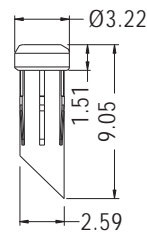

LIGHT PIPE

NEW

- ◆ MATERIAL:PMMA
- ◆ COLOR:TRANSPARENT
- ◆ UNIT:mm

PART NO	PACKAGE
LEM-223	1000

LIGHT PIPE

NEW

- ◆ MATERIAL:PC
- ◆ COLOR:TRANSPARENT
- ◆ UNIT:mm

PART NO	PACKAGE
LEM-208	2000

LIGHT PIPE

- ◆ MATERIAL:PC (UL)
- ◆ FLAME CLASS:94V-2
- ◆ COLOR:TRANSPARENT
- ◆ UNIT:mm

MOUNTING HOLE Ø1.6

PART NO	PACKAGE
LEM-185	2000

LIGHT PIPE

- ◆ MATERIAL:PC (UL)
- ◆ FLAME CLASS:94V-0
- ◆ COLOR:TRANSPARENT
- ◆ UNIT:mm