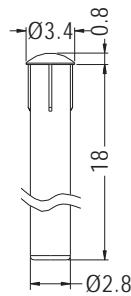

## LIGHT PIPE

- ◆ MATERIAL:PC (UL)
- ◆ FLAME CLASS:94V-2/94V-0
- ◆ COLOR:TRANSPARENT
- ◆ UNIT:mm

MOUNTING HOLE Ø1.55

PART NO	A	PACKAGE
LEM-132	20.0	2000
LEM-141	21.8	
LEM-193	29.2	
★ LEM-199	10.16	

## LIGHT PIPE

- ◆ MATERIAL:PC (UL)
- ◆ FLAME CLASS:94V-2
- ◆ COLOR:TRANSPARENT
- ◆ UNIT:mm

MOUNTING HOLE Ø3.0

PART NO	PACKAGE
LEM-87	2000

## LIGHT PIPE

- ◆ MATERIAL:PC (UL)
- ◆ FLAME CLASS:94V-2
- ◆ COLOR:TRANSPARENT
- ◆ UNIT:mm

MOUNTING HOLE: ØD

PART NO	A	B	D	PACKAGE
LEM-53	21.55	2.5	4.3	2000
★ LEM-53-8.5	8.5	2.5	4.2	
★ LEM-53-16.5	16.5	2.5	4.2	
LEM-191	43.5	2.5	4.3	1000
★ LEM-191-37.5	37.5	2.5	4.3	
LEM-198	30.0	2.5	4.3	
LEM-202	54.0	2.5	4.3	
LEM-203	8.5	2.4	4.2	2000