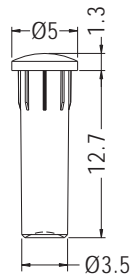

## LIGHT PIPE

- ◆ MATERIAL:PC (UL)
- ◆ FLAME CLASS:94V-2/94V-0
- ◆ COLOR:TRANSPARENT
- ◆ UNIT:mm

MOUNTING HOLE Ø1.55

PART NO	A	PACKAGE
LEM-132	20.0	2000
LEM-141	21.8	
LEM-193	29.2	
★ LEM-199	10.16	

## LIGHT PIPE

- ◆ MATERIAL:PC (UL)
- ◆ FLAME CLASS:94V-2
- ◆ COLOR:TRANSPARENT
- ◆ UNIT:mm

MOUNTING HOLE Ø3.0

PART NO	PACKAGE
LEM-87	2000

## LED SPACER SUPPORT

- ◆ MATERIAL:PC (UL)
- ◆ FLAME CLASS:94V-2
- ◆ COLOR:TRANSPARENT
- ◆ UNIT:mm

MOUNTING HOLE Ø3.8

PART NO	PACKAGE
LEM-156	1000

## LIGHT PIPE

- ◆ MATERIAL:PC (UL)
- ◆ FLAME CLASS:94V-2
- ◆ COLOR:TRANSPARENT
- ◆ UNIT:mm

MOUNTING HOLE: ØD

PART NO	A	B	D	PACKAGE
LEM-53	21.55	2.5	4.3	2000
★ LEM-53-8.5	8.5	2.5	4.2	
★ LEM-53-16.5	16.5	2.5	4.2	
LEM-191	43.5	2.5	4.3	1000
★ LEM-191-37.5	37.5	2.5	4.3	
LEM-198	30.0	2.5	4.3	
LEM-202	54.0	2.5	4.3	
LEM-203	8.5	2.4	4.2	2000