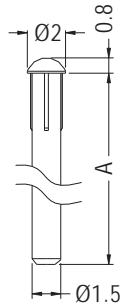

## LIGHT PIPE

- ◆ MATERIAL:PC (UL)
- ◆ FLAME CLASS:94V-2/94V-0
- ◆ COLOR:TRANSPARENT
- ◆ UNIT:mm

MOUNTING HOLE Ø1.55

PART NO	A	PACKAGE
LEM-132	20.0	2000
LEM-141	21.8	
LEM-193	29.2	
★ LEM-199	10.16	

## LIGHT PIPE

- ◆ MATERIAL:PC (UL)
- ◆ FLAME CLASS:94V-2
- ◆ COLOR:TRANSPARENT
- ◆ UNIT:mm

MOUNTING HOLE Ø3.0

PART NO	PACKAGE
LEM-87	2000

## LED SPACER SUPPORT

- ◆ MATERIAL:PC (UL)
- ◆ FLAME CLASS:94V-2
- ◆ COLOR:TRANSPARENT
- ◆ UNIT:mm

MOUNTING HOLE Ø3.8

PART NO	PACKAGE
LEM-156	1000

## LIGHT PIPE

- ◆ MATERIAL:PC (UL)
- ◆ FLAME CLASS:94V-2
- ◆ COLOR:TRANSPARENT
- ◆ UNIT:mm

MOUNTING HOLE: ØD

PART NO	A	B	D	PACKAGE
LEM-53	21.55	2.5	4.3	2000
★ LEM-53-8.5	8.5	2.5	4.2	
★ LEM-53-16.5	16.5	2.5	4.2	
LEM-191	43.5	2.5	4.3	1000
★ LEM-191-37.5	37.5	2.5	4.3	
LEM-198	30.0	2.5	4.3	
LEM-202	54.0	2.5	4.3	
LEM-203	8.5	2.4	4.2	2000