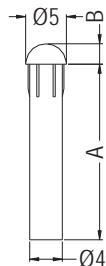

## LIGHT PIPE

- ◆ MATERIAL:PC (UL)
- ◆ FLAME CLASS:94V-2/94V-0
- ◆ COLOR:TRANSPARENT
- ◆ UNIT:mm

MOUNTING HOLE Ø1.55

PART NO	A	PACKAGE
LEM-132	20.0	2000
LEM-141	21.8	
LEM-193	29.2	
★ LEM-199	10.16	

## LIGHT PIPE

- ◆ MATERIAL:PC (UL)
- ◆ FLAME CLASS:94V-2
- ◆ COLOR:TRANSPARENT
- ◆ UNIT:mm

MOUNTING HOLE Ø3.0

PART NO	PACKAGE
LEM-87	2000

## LED SPACER SUPPORT

- ◆ MATERIAL:PC (UL)
- ◆ FLAME CLASS:94V-2
- ◆ COLOR:TRANSPARENT
- ◆ UNIT:mm

MOUNTING HOLE Ø3.8

PART NO	PACKAGE
LEM-156	1000

## LIGHT PIPE

- ◆ MATERIAL:PC (UL)
- ◆ FLAME CLASS:94V-2
- ◆ COLOR:TRANSPARENT
- ◆ UNIT:mm

MOUNTING HOLE: ØD

PART NO	A	B	D	PACKAGE
LEM-53	21.55	2.5	4.3	2000
★ LEM-53-8.5	8.5	2.5	4.2	
★ LEM-53-16.5	16.5	2.5	4.2	
LEM-191	43.5	2.5	4.3	1000
★ LEM-191-37.5	37.5	2.5	4.3	
LEM-198	30.0	2.5	4.3	
LEM-202	54.0	2.5	4.3	
LEM-203	8.5	2.4	4.2	2000