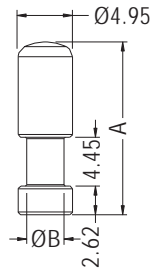

LIGHT PIPE

- ◆ MATERIAL:PC (UL)
- ◆ FLAME CLASS:94V-2/94V-0
- ◆ COLOR:TRANSPARENT
- ◆ UNIT:mm

PART NO	A	B	PACKAGE
LEM-13	14.1	3.53	1000
LEM-23	15.75	3.4	

LIGHT PIPE

- ◆ MATERIAL:PC (UL)
- ◆ FLAME CLASS:94V-0
- ◆ COLOR:TRANSPARENT
- ◆ UNIT:mm

MOUNTING HOLE Ø3.0

PART NO	PACKAGE
LEM2-5.5	2000

LIGHT PIPE

- ◆ MATERIAL:PC (UL)
- ◆ FLAME CLASS:94V-2/94V-0
- ◆ COLOR:TRANSPARENT
- ◆ UNIT:mm

MOUNTING HOLE Ø3.0

PART NO	PACKAGE
LEM-144	2000

LIGHT PIPE

- ◆ MATERIAL:PC (UL)
- ◆ FLAME CLASS:94V-2
- ◆ COLOR:TRANSPARENT
- ◆ UNIT:mm

MOUNTING HOLE Ø3.0

PART NO	PACKAGE
LEM-67	2000