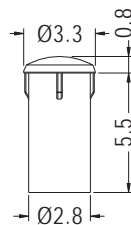

LIGHT PIPE

- ◆ MATERIAL:PC (UL)
- ◆ FLAME CLASS:94V-2/94V-0
- ◆ COLOR:TRANSPARENT
- ◆ UNIT:mm

PART NO	A	B	PACKAGE
LEM-13	14.1	3.53	1000
LEM-23	15.75	3.4	

LIGHT PIPE

- ◆ MATERIAL:PC (UL)
- ◆ FLAME CLASS:94V-0
- ◆ COLOR:TRANSPARENT
- ◆ UNIT:mm

MOUNTING HOLE Ø3.0

PART NO	PACKAGE
LEM2-5.5	2000

LIGHT PIPE

- ◆ MATERIAL:PC (UL)
- ◆ FLAME CLASS:94V-2/94V-0
- ◆ COLOR:TRANSPARENT
- ◆ UNIT:mm

MOUNTING HOLE Ø3.0

PART NO	PACKAGE
LEM-144	2000

LIGHT PIPE

- ◆ MATERIAL:PC (UL)
- ◆ FLAME CLASS:94V-2
- ◆ COLOR:TRANSPARENT
- ◆ UNIT:mm

MOUNTING HOLE Ø3.0

PART NO	PACKAGE
LEM-67	2000