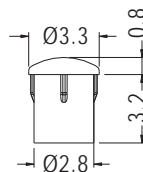

LIGHT PIPE

- ◆ MATERIAL:PC (UL)
- ◆ FLAME CLASS:94V-2/94V-0
- ◆ COLOR:TRANSPARENT
- ◆ UNIT:mm

PART NO	A	B	PACKAGE
LEM-13	14.1	3.53	1000
LEM-23	15.75	3.4	

LIGHT PIPE

- ◆ MATERIAL:PC (UL)
- ◆ FLAME CLASS:94V-0
- ◆ COLOR:TRANSPARENT
- ◆ UNIT:mm

MOUNTING HOLE Ø3.0

PART NO	PACKAGE
LEM2-5.5	2000

LIGHT PIPE

- ◆ MATERIAL:PC (UL)
- ◆ FLAME CLASS:94V-2/94V-0
- ◆ COLOR:TRANSPARENT
- ◆ UNIT:mm

MOUNTING HOLE Ø3.0

PART NO	PACKAGE
LEM-144	2000

LIGHT PIPE

- ◆ MATERIAL:PC (UL)
- ◆ FLAME CLASS:94V-2
- ◆ COLOR:TRANSPARENT
- ◆ UNIT:mm

MOUNTING HOLE Ø3.0

PART NO	PACKAGE
LEM-67	2000