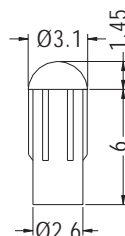

LIGHT PIPE

- ◆ MATERIAL:PC (UL)
- ◆ FLAME CLASS:94V-2/94V-0
- ◆ COLOR:TRANSPARENT
- ◆ UNIT:mm

PART NO	A	B	PACKAGE
LEM-13	14.1	3.53	1000
LEM-23	15.75	3.4	

LIGHT PIPE

- ◆ MATERIAL:PC (UL)
- ◆ FLAME CLASS:94V-0
- ◆ COLOR:TRANSPARENT
- ◆ UNIT:mm

MOUNTING HOLE Ø3.0

PART NO	PACKAGE
LEM2-5.5	2000

LIGHT PIPE

- ◆ MATERIAL:PC (UL)
- ◆ FLAME CLASS:94V-2/94V-0
- ◆ COLOR:TRANSPARENT
- ◆ UNIT:mm

MOUNTING HOLE Ø3.0

PART NO	PACKAGE
LEM-144	2000

LIGHT PIPE

- ◆ MATERIAL:PC (UL)
- ◆ FLAME CLASS:94V-2
- ◆ COLOR:TRANSPARENT
- ◆ UNIT:mm

MOUNTING HOLE Ø3.0

PART NO	PACKAGE
LEM-67	2000