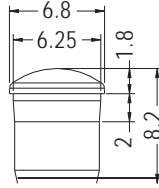

LENS CAP

- ◆ MATERIAL:PC (UL)
- ◆ FLAME CLASS:94V-2
- ◆ COLOR:TRANSPARENT
- ◆ UNIT:mm

PART NO	PACKAGE
LEM-149	1000

LIGHT PIPE

- ◆ MATERIAL:PC (UL)
- ◆ FLAME CLASS:94V-2
- ◆ COLOR:TRANSPARENT
- ◆ UNIT:mm

CHASSIS Ø3.6
 THICKNESS 0.8-1.6

PART NO	C	PACKAGE
LC3-8	3.0	1000

LIGHTPIPE

- ◆ MATERIAL:PC (UL)
- ◆ FLAME CLASS:94V-2
- ◆ COLOR:TRANSPARENT
- ◆ UNIT:mm

MOUNTING HOLE Ø4.6
 THICKNESS 2.0

PART NO	PACKAGE
LEM-123	1000

LIGHT PIPE

- ◆ MATERIAL:PC (UL)
- ◆ FLAME CLASS:94V-2
- ◆ COLOR:TRANSPARENT
- ◆ UNIT:mm

MOUNTING HOLE Ø5.0
 THICKNESS 1.3

PART NO	PACKAGE
LC5-8	1000