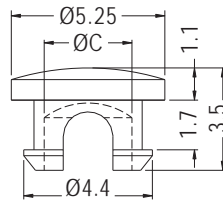

LENS CAP

- ◆ MATERIAL:PC (UL)
- ◆ FLAME CLASS:94V-2
- ◆ COLOR:TRANSPARENT
- ◆ UNIT:mm

PART NO	PACKAGE
LEM-149	1000

LIGHT PIPE

- ◆ MATERIAL:PC (UL)
- ◆ FLAME CLASS:94V-2
- ◆ COLOR:TRANSPARENT
- ◆ UNIT:mm

CHASSIS Ø3.6
 THICKNESS 0.8-1.6

PART NO	C	PACKAGE
LC3-8	3.0	1000

LIGHTPIPE

- ◆ MATERIAL:PC (UL)
- ◆ FLAME CLASS:94V-2
- ◆ COLOR:TRANSPARENT
- ◆ UNIT:mm

MOUNTING HOLE Ø4.6
 THICKNESS 2.0

PART NO	PACKAGE
LEM-123	1000

LIGHT PIPE

- ◆ MATERIAL:PC (UL)
- ◆ FLAME CLASS:94V-2
- ◆ COLOR:TRANSPARENT
- ◆ UNIT:mm

MOUNTING HOLE Ø5.0
 THICKNESS 1.3

PART NO	PACKAGE
LC5-8	1000