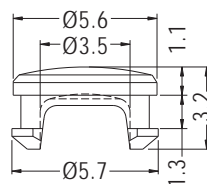

PART NO	C	PACKAGE
LC3-8	3.0	1000

LIGHTPIPE

- ◆ MATERIAL:PC (UL)
- ◆ FLAME CLASS:94V-2
- ◆ COLOR:TRANSPARENT
- ◆ UNIT:mm

MOUNTING HOLE Ø4.6
 THICKNESS 2.0

PART NO	PACKAGE
LEM-123	1000

LIGHT PIPE

- ◆ MATERIAL:PC (UL)
- ◆ FLAME CLASS:94V-2
- ◆ COLOR:TRANSPARENT
- ◆ UNIT:mm

MOUNTING HOLE Ø5.0
 THICKNESS 1.3

PART NO	PACKAGE
LC5-8	1000