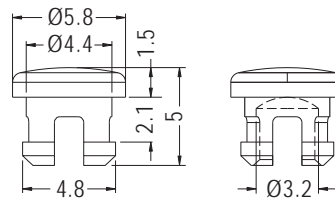

LENS CAP

- ◆ MATERIAL:PC (UL)
- ◆ FLAME CLASS:94V-2
- ◆ COLOR:TRANSPARENT
- ◆ UNIT:mm

PART NO	PACKAGE
LEM-149	1000

LIGHT PIPE

- ◆ MATERIAL:PC (UL)
- ◆ FLAME CLASS:94V-2
- ◆ COLOR:TRANSPARENT
- ◆ UNIT:mm

CHASSIS Ø3.6
 THICKNESS 0.8-1.6

PART NO	C	PACKAGE
LC3-8	3.0	1000

LIGHTPIPE

- ◆ MATERIAL:PC (UL)
- ◆ FLAME CLASS:94V-2
- ◆ COLOR:TRANSPARENT
- ◆ UNIT:mm

MOUNTING HOLE Ø4.6
 THICKNESS 2.0

PART NO	PACKAGE
LEM-123	1000

LIGHT PIPE

- ◆ MATERIAL:PC (UL)
- ◆ FLAME CLASS:94V-2
- ◆ COLOR:TRANSPARENT
- ◆ UNIT:mm

MOUNTING HOLE Ø5.0
 THICKNESS 1.3

PART NO	PACKAGE
LC5-8	1000