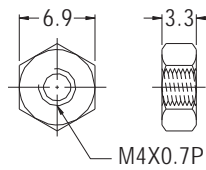

LIGHT PIPE

- ◆ MATERIAL:PC (UL)
- ◆ FLAME CLASS:94V-2
- ◆ COLOR:TRANSPARENT
- ◆ UNIT:mm

◆ LEMA-2

MOUNTING HOLE

PART NO	PACKAGE
LEMA-2	2000

◆ TF-807

(SILICON WASHER)

◆ M-4

(NUT)

PART NO	PART NO	PACKAGE
LEMA-2F	LEMA-2	1000
	TF-807	
	M-4	

LED HOLDER

- ◆ MATERIAL:NYLON 66 (UL)
- ◆ FLAME CLASS:94V-2/94V-0
- ◆ COLOR:NATURAL/BLACK
- ◆ UNIT:mm

M4X0.7P

THICKNESS 1.2-2.0

PART NO	PACKAGE
LEMA-3	1000