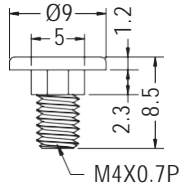

LIGHT PIPE

- ◆ MATERIAL:PC (UL)
- ◆ FLAME CLASS:94V-2
- ◆ COLOR:TRANSPARENT
- ◆ UNIT:mm

◆ LEMA-2

MOUNTING HOLE

PART NO	PACKAGE
LEMA-2	2000

◆ TF-807

(SILICON WASHER)

◆ M-4

(NUT)

PART NO	PART NO	PACKAGE
LEMA-2F	LEMA-2	1000
	TF-807	
	M-4	

LED HOLDER

- ◆ MATERIAL:NYLON 66 (UL)
- ◆ FLAME CLASS:94V-2/94V-0
- ◆ COLOR:NATURAL/BLACK
- ◆ UNIT:mm

M4X0.7P

THICKNESS 1.2-2.0

PART NO	PACKAGE
LEMA-3	1000