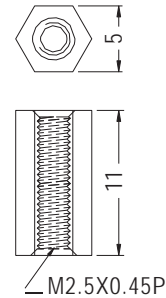

THREADED SPACER

- ◆ MATERIAL: NYLON 66 (UL)
- ◆ FLAME CLASS: 94V-2/94V-0
- ◆ COLOR: NATURAL/BLACK
- ◆ UNIT: mm

PARTNO	A	PACKAGE
HP2-4	4.0	1000
HP2-5	5.0	
HP2-6	6.0	
HP2-7	7.0	
HP2-8	8.0	
HP2-9	9.0	
HP2-10	10.0	
HP2-11	11.0	
HP2-12	12.0	

PARTNO	A	PACKAGE
HP2-13	13.0	1000
HP2-14	14.0	
HP2-15	15.0	
HP2-16	16.0	
HP2-17	17.0	
HP2-18	18.0	
HP2-18.8	18.8	
HP2-19	19.0	
HP2-20	20.0	
HP2-21	21.0	
HP2-22	22.0	
HP2-23	23.0	
HP2-24	24.0	
HP2-25	25.0	
HP2-26	26.0	
HP2-27	27.0	
HP2-28	28.0	

THREADED SPACER

- ◆ MATERIAL: NYLON 66 (UL)
- ◆ FLAME CLASS: 94V-2/94V-0
- ◆ COLOR: NATURAL/BLACK
- ◆ UNIT: mm

PARTNO	PACKAGE
HP2.5-10	1000

PARTNO	PACKAGE
★ HPS2.5-11	1000

THREADED SPACER

- ◆ MATERIAL: NYLON 66 (UL)
- ◆ FLAME CLASS: 94V-2/94V-0
- ◆ COLOR: NATURAL/BLACK
- ◆ UNIT: mm