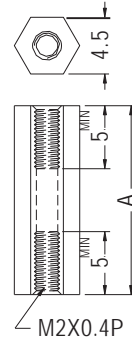

THREADED SPACER

- ◆ MATERIAL: NYLON 66 (UL)
- ◆ FLAME CLASS: 94V-2/94V-0
- ◆ COLOR: NATURAL/BLACK
- ◆ UNIT: mm

PARTNO	A	PACKAGE
HP2-4	4.0	1000
HP2-5	5.0	
HP2-6	6.0	
HP2-7	7.0	
HP2-8	8.0	
HP2-9	9.0	
HP2-10	10.0	
HP2-11	11.0	
HP2-12	12.0	

PARTNO	A	PACKAGE
HP2-13	13.0	1000
HP2-14	14.0	
HP2-15	15.0	
HP2-16	16.0	
HP2-17	17.0	
HP2-18	18.0	
HP2-18.8	18.8	
HP2-19	19.0	
HP2-20	20.0	
HP2-21	21.0	
HP2-22	22.0	
HP2-23	23.0	
HP2-24	24.0	
HP2-25	25.0	
HP2-26	26.0	
HP2-27	27.0	
HP2-28	28.0	

THREADED SPACER

- ◆ MATERIAL: NYLON 66 (UL)
- ◆ FLAME CLASS: 94V-2/94V-0
- ◆ COLOR: NATURAL/BLACK
- ◆ UNIT: mm

PARTNO	PACKAGE
HP2.5-10	1000

PARTNO	PACKAGE
★ HPS2.5-11	1000

THREADED SPACER

- ◆ MATERIAL: NYLON 66 (UL)
- ◆ FLAME CLASS: 94V-2/94V-0
- ◆ COLOR: NATURAL/BLACK
- ◆ UNIT: mm