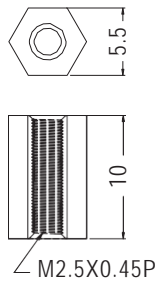

THREADED SPACER

- ◆ MATERIAL: NYLON 66 (UL)
- ◆ FLAME CLASS: 94V-2/94V-0
- ◆ COLOR: NATURAL/BLACK
- ◆ UNIT: mm

PARTNO	A	PACKAGE
HP2-4	4.0	1000
HP2-5	5.0	
HP2-6	6.0	
HP2-7	7.0	
HP2-8	8.0	
HP2-9	9.0	
HP2-10	10.0	
HP2-11	11.0	
HP2-12	12.0	

PARTNO	A	PACKAGE
HP2-13	13.0	1000
HP2-14	14.0	
HP2-15	15.0	
HP2-16	16.0	
HP2-17	17.0	
HP2-18	18.0	
HP2-18.8	18.8	
HP2-19	19.0	
HP2-20	20.0	
HP2-21	21.0	
HP2-22	22.0	
HP2-23	23.0	
HP2-24	24.0	
HP2-25	25.0	
HP2-26	26.0	
HP2-27	27.0	
HP2-28	28.0	

THREADED SPACER

- ◆ MATERIAL: NYLON 66 (UL)
- ◆ FLAME CLASS: 94V-2/94V-0
- ◆ COLOR: NATURAL/BLACK
- ◆ UNIT: mm

PARTNO	PACKAGE
HP2.5-10	1000

PARTNO	PACKAGE
★ HPS2.5-11	1000

THREADED SPACER

- ◆ MATERIAL: NYLON 66 (UL)
- ◆ FLAME CLASS: 94V-2/94V-0
- ◆ COLOR: NATURAL/BLACK
- ◆ UNIT: mm