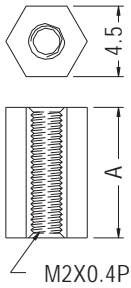

THREADED SPACER

- ◆ MATERIAL: NYLON 66 (UL)
- ◆ FLAME CLASS: 94V-2/94V-0
- ◆ COLOR: NATURAL/BLACK
- ◆ UNIT: mm

PARTNO	A	PACKAGE
HP2-4	4.0	1000
HP2-5	5.0	
HP2-6	6.0	
HP2-7	7.0	
HP2-8	8.0	
HP2-9	9.0	
HP2-10	10.0	
HP2-11	11.0	
HP2-12	12.0	

PARTNO	A	PACKAGE
HP2-13	13.0	1000
HP2-14	14.0	
HP2-15	15.0	
HP2-16	16.0	
HP2-17	17.0	
HP2-18	18.0	
HP2-18.8	18.8	
HP2-19	19.0	
HP2-20	20.0	
HP2-21	21.0	
HP2-22	22.0	
HP2-23	23.0	
HP2-24	24.0	
HP2-25	25.0	
HP2-26	26.0	
HP2-27	27.0	
HP2-28	28.0	

THREADED SPACER

- ◆ MATERIAL: NYLON 66 (UL)
- ◆ FLAME CLASS: 94V-2/94V-0
- ◆ COLOR: NATURAL/BLACK
- ◆ UNIT: mm

PARTNO	PACKAGE
HP2.5-10	1000

PARTNO	PACKAGE
★ HPS2.5-11	1000

THREADED SPACER

- ◆ MATERIAL: NYLON 66 (UL)
- ◆ FLAME CLASS: 94V-2/94V-0
- ◆ COLOR: NATURAL/BLACK
- ◆ UNIT: mm