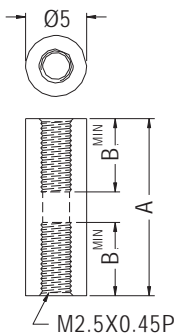

THREADED SPACER

- ◆ MATERIAL: NYLON 66 (UL)
- ◆ FLAME CLASS: 94V-2/94V-0
- ◆ COLOR: NATURAL/BLACK
- ◆ UNIT: mm

PARTNO	A	PACKAGE
HP2-4	4.0	1000
HP2-5	5.0	
HP2-6	6.0	
HP2-7	7.0	
HP2-8	8.0	
HP2-9	9.0	
HP2-10	10.0	
HP2-11	11.0	
HP2-12	12.0	

PARTNO	A	PACKAGE
HP2-13	13.0	1000
HP2-14	14.0	
HP2-15	15.0	
HP2-16	16.0	
HP2-17	17.0	
HP2-18	18.0	
HP2-18.8	18.8	
HP2-19	19.0	
HP2-20	20.0	
HP2-21	21.0	
HP2-22	22.0	
HP2-23	23.0	
HP2-24	24.0	
HP2-25	25.0	
HP2-26	26.0	
HP2-27	27.0	
HP2-28	28.0	

THREADED SPACER

- ◆ MATERIAL: NYLON 66 (UL)
- ◆ FLAME CLASS: 94V-2/94V-0
- ◆ COLOR: NATURAL/BLACK
- ◆ UNIT: mm

PARTNO	PACKAGE
HP2.5-10	1000

PARTNO	PACKAGE
★ HPS2.5-11	1000

THREADED SPACER

- ◆ MATERIAL: NYLON 66 (UL)
- ◆ FLAME CLASS: 94V-2/94V-0
- ◆ COLOR: NATURAL/BLACK
- ◆ UNIT: mm

PARTNO	A	B	PACKAGE
HPP25-14.5	14.5	6.0	1000
HPP25-20	20.0	9.0	