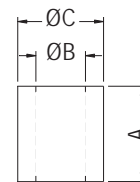

# SPACER SUPPORT

- ◆ MATERIAL:ABS (UL)/PC+ABS (UL)
- ◆ FLAME CLASS:94HB/94V-0
- ◆ COLOR:NATURAL
- ◆ UNIT:mm

PART NO	PACKAGE
RCXL-1	1000

PART NO	PACKAGE
RCXL-14	1000

# ROUND SPACER

- ◆ MATERIAL:NYLON 66 (UL)/PBT (UL)
- ◆ FLAME CLASS:94V-2/94V-0
- ◆ COLOR:NATURAL/BLACK
- ◆ UNIT:mm

PART NO	A(L)	B (ID)	C (OD)	PACKAGE
2-1.8	1.8	2.2	3.7	2000
2-2	2.0			
2-2.5	2.5			
2-3	3.0			
2-3.2	3.2			
2-4	4.0			
2-4.3	4.3			
2-5	5.0			
2-5.3	5.3			
2-6	6.0			
2-7	7.0			
2-8	8.0			
2-9	9.0			
2-9.5	9.5			
2-10	10.0			
2-11	11.0			
2-12	12.0			
2-13	13.0			
2-14	14.0			
2-15	15.0			
2-16	16.0			

PART NO	A (L)	B (ID)	C (OD)	PACKAGE
2.6-2	2.0	2.6	4.5	2000
2.6-3	3.0			
2.6-4	4.0			
2.6-5	5.0			
2.6-6	6.0			
2.6-7	7.0			
2.6-8	8.0			
2.6-9	9.0			
2.6-10	10.0			
2.6-11	11.0			
2.6-12	12.0			
2.6-13	13.0			
2.6-14	14.0			
2.6-15	15.0			
2.6-16	16.0			