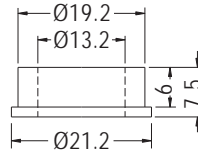

# SPACER SUPPORT

- ◆ MATERIAL:ABS (UL)/PC+ABS (UL)
- ◆ FLAME CLASS:94HB/94V-0
- ◆ COLOR:NATURAL
- ◆ UNIT:mm

PART NO	PACKAGE
RCXL-1	1000

PART NO	PACKAGE
RCXL-14	1000

# ROUND SPACER

- ◆ MATERIAL:NYLON 66 (UL)/PBT (UL)
- ◆ FLAME CLASS:94V-2/94V-0
- ◆ COLOR:NATURAL/BLACK
- ◆ UNIT:mm

PART NO	A(L)	B (ID)	C (OD)	PACKAGE
2-1.8	1.8	2.2	3.7	2000
2-2	2.0			
2-2.5	2.5			
2-3	3.0			
2-3.2	3.2			
2-4	4.0			
2-4.3	4.3			
2-5	5.0			
2-5.3	5.3			
2-6	6.0			
2-7	7.0			
2-8	8.0			
2-9	9.0			
2-9.5	9.5			
2-10	10.0			
2-11	11.0			
2-12	12.0			
2-13	13.0			
2-14	14.0			
2-15	15.0			
2-16	16.0			

PART NO	A (L)	B (ID)	C (OD)	PACKAGE
2.6-2	2.0	2.6	4.5	2000
2.6-3	3.0			
2.6-4	4.0			
2.6-5	5.0			
2.6-6	6.0			
2.6-7	7.0			
2.6-8	8.0			
2.6-9	9.0			
2.6-10	10.0			
2.6-11	11.0			
2.6-12	12.0			
2.6-13	13.0			
2.6-14	14.0			
2.6-15	15.0			
2.6-16	16.0			