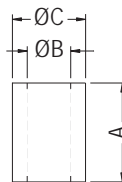

# SPACER SUPPORT

- ◆ MATERIAL:ABS (UL)/PC+ABS (UL)
- ◆ FLAME CLASS:94HB/94V-0
- ◆ COLOR:NATURAL
- ◆ UNIT:mm

PART NO	PACKAGE
RCXL-1	1000

PART NO	PACKAGE
RCXL-14	1000

# ROUND SPACER

- ◆ MATERIAL:NYLON 66 (UL)/PBT (UL)
- ◆ FLAME CLASS:94V-2/94V-0
- ◆ COLOR:NATURAL/BLACK
- ◆ UNIT:mm

PART NO	A(L)	B (ID)	C (OD)	PACKAGE
2-1.8	1.8	2.2	3.7	2000
2-2	2.0			
2-2.5	2.5			
2-3	3.0			
2-3.2	3.2			
2-4	4.0			
2-4.3	4.3			
2-5	5.0			
2-5.3	5.3			
2-6	6.0			
2-7	7.0			
2-8	8.0			
2-9	9.0			
2-9.5	9.5			
2-10	10.0			
2-11	11.0			
2-12	12.0			
2-13	13.0			
2-14	14.0			
2-15	15.0			
2-16	16.0			

PART NO	A (L)	B (ID)	C (OD)	PACKAGE
2.6-2	2.0	2.6	4.5	2000
2.6-3	3.0			
2.6-4	4.0			
2.6-5	5.0			
2.6-6	6.0			
2.6-7	7.0			
2.6-8	8.0			
2.6-9	9.0			
2.6-10	10.0			
2.6-11	11.0			
2.6-12	12.0			
2.6-13	13.0			
2.6-14	14.0			
2.6-15	15.0			
2.6-16	16.0			