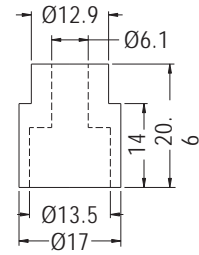

# SPACER SUPPORT

- ◆ MATERIAL:ABS (UL)/PC+ABS (UL)
- ◆ FLAME CLASS:94HB/94V-0
- ◆ COLOR:NATURAL
- ◆ UNIT:mm

PART NO	PACKAGE
RCXL-1	1000

PART NO	PACKAGE
RCXL-14	1000

# ROUND SPACER

- ◆ MATERIAL:NYLON 66 (UL)/PBT (UL)
- ◆ FLAME CLASS:94V-2/94V-0
- ◆ COLOR:NATURAL/BLACK
- ◆ UNIT:mm

PART NO	A(L)	B (ID)	C (OD)	PACKAGE
2-1.8	1.8	2.2	3.7	2000
2-2	2.0			
2-2.5	2.5			
2-3	3.0			
2-3.2	3.2			
2-4	4.0			
2-4.3	4.3			
2-5	5.0			
2-5.3	5.3			
2-6	6.0			
2-7	7.0			
2-8	8.0			
2-9	9.0			
2-9.5	9.5			
2-10	10.0			
2-11	11.0			
2-12	12.0			
2-13	13.0			
2-14	14.0			
2-15	15.0			
2-16	16.0			

PART NO	A (L)	B (ID)	C (OD)	PACKAGE
2.6-2	2.0	2.6	4.5	2000
2.6-3	3.0			
2.6-4	4.0			
2.6-5	5.0			
2.6-6	6.0			
2.6-7	7.0			
2.6-8	8.0			
2.6-9	9.0			
2.6-10	10.0			
2.6-11	11.0			
2.6-12	12.0			
2.6-13	13.0			
2.6-14	14.0			
2.6-15	15.0			
2.6-16	16.0			